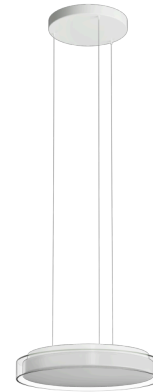

# CITADELA LE1

Produktcode: CIT50519

Art: Privat: LED-1L17E700ZLEN76/425/L100/SL420K B DALI 4K#

Kurzbeschreibung der leuchte: Weiße Farbe | LED-Pendelleuchte DALI | TRIPLEX OPAL mundgeblasener Glasschirm mit dekorativem Kristallkragen (transparent) | Stahlseil-Pendelleuchte (SELV, kabellos) 100 cm |

## Technische Daten

Arten von leuchten	Dimmbar
Befestigungsart	Aufgehängt – SELV-Draht (kabellos)
Basismaterial	Stahl
Schattenmaterial	dreischichtiges Glas TRIPLEX OPAL
Grundfarbe	Weiß Ral9003
Schattenfarbe	Weiß
Schatten halten	Faltsystem
Montageort	Decke
Breite	420 mm
Länge	420 mm
Höhe	70 mm
Durchmesser	ø 420 mm
Scharnierlänge	1000 mm
Montageloch	2xø5mm
Kabeldurchgang	2xø16mm
Schlagfestigkeit	IK01
Betriebstemperatur	von -20°C bis +30°C