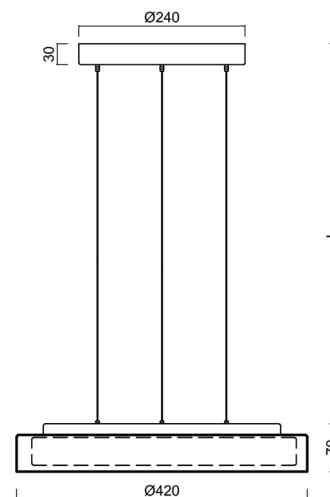

# CITADELA LE1

Produktcode: CIT50519

Art: Privat: LED-1L17E700ZLEN76/425/L100/SL420K B DALI 4K#

Kurzbeschreibung der leuchte: Weiße Farbe | LED-Pendelleuchte DALI | TRIPLEX OPAL mundgeblasener Glasschirm mit dekorativem Kristallkragen (transparent) | Stahlseil-Pendelleuchte (SELV, kabellos) 100 cm |

## Technische Daten

Arten von leuchten	Dimmbar
Befestigungsart	Aufgehängt – SELV-Draht (kabellos)
Basismaterial	Stahl
Schattenmaterial	dreischichtiges Glas TRIPLEX OPAL
Grundfarbe	Weiß Ral9003
Schattenfarbe	Weiß
Schatten halten	Faltsystem
Montageort	Decke
Breite	420 mm
Länge	420 mm
Höhe	70 mm
Durchmesser	ø 420 mm
Scharnierlänge	1000 mm
Montageloch	2xø5mm
Kabeldurchgang	2xø16mm
Schlagfestigkeit	IK01
Betriebstemperatur	von -20°C bis +30°C