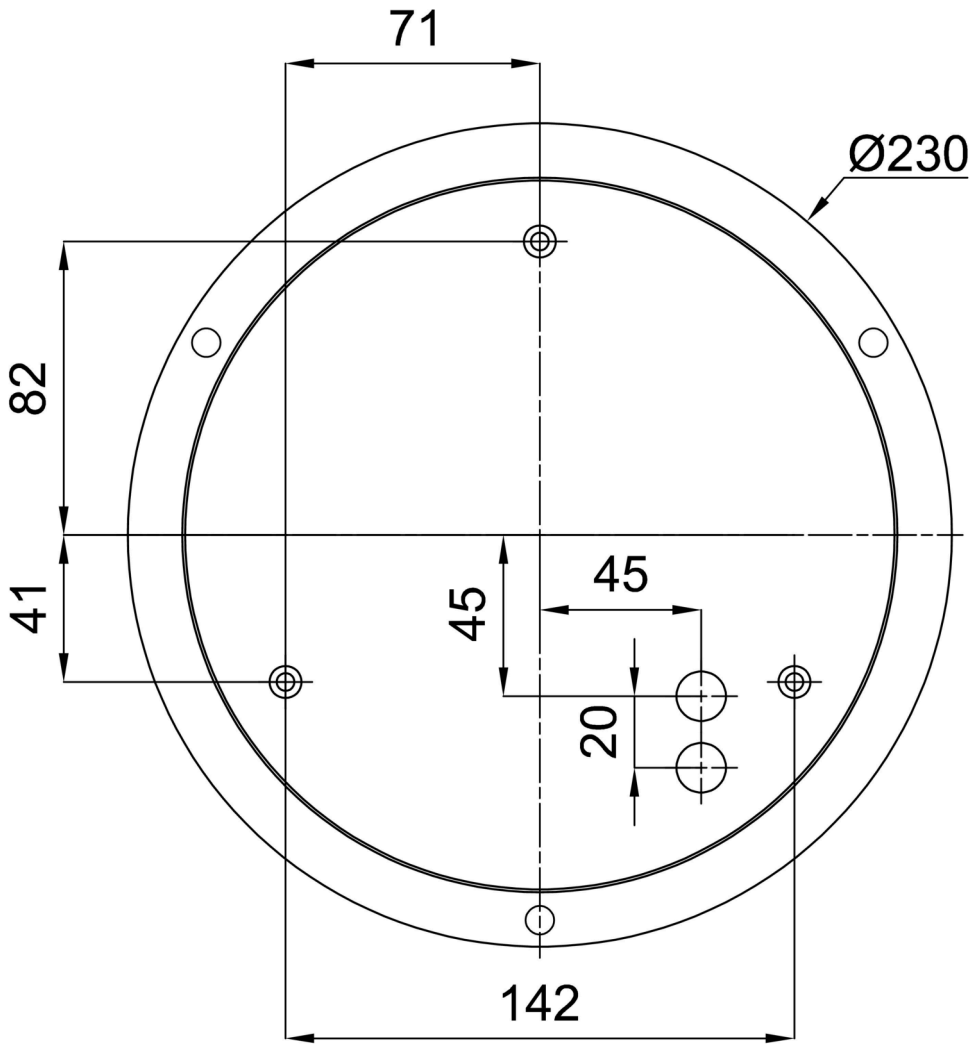

Garantie*	60 Monate

*Die Garantie für die Batterien gilt für 36 Monate ab Kaufdatum.

Einbaumaße: