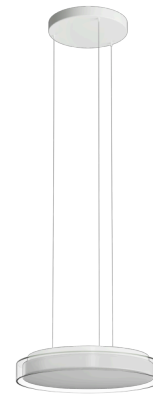

CITADELA LE1

Privat: LED-1L17E700ZLEN76/425/L100/SL420K B 4K#

WWW.OSMONT.CZ

CITADELA LE1

Produktcode: CIT50518

Art: Privat: LED-1L17E700ZLEN76/425/L100/SL420K B 4K#

Kurzbeschreibung der leuchte: Farbe Weiß | LED-Pendelleuchte EIN/AUS | TRIPLEX OPAL mundgeblasener Glasschirm mit dekorativem Kristallkragen (transparent) | Stahlseil-Pendelleuchte (SELV, kabellos) 100 cm |

Technische Daten

Arten von leuchten	Klassisch on/off
Befestigungsart	Aufgehängt – SELV-Draht (kabellos)
Basismaterial	Stahl
Schattenmaterial	dreischichtiges Glas TRIPLEX OPAL
Grundfarbe	Weiß Ral9003
Schattenfarbe	Weiß
Schatten halten	Faltsystem
Montageort	Decke
Breite	420 mm
Länge	420 mm
Höhe	70 mm
Durchmesser	ø 420 mm
Scharnierlänge	1000 mm
Montageloch	2xø5mm
Kabeldurchgang	2xø16mm
Schlagfestigkeit	IK01
Betriebstemperatur	von -20°C bis +30°C

Elektrische Daten

Energieverbrauch	25 W
Schutz vor Eindringen	IP40
Steckdose	LED modul
Klemme	Schnappklemmenblock

Leuchtende Daten

Leuchtenlichtstrom	2480 lm
Lichtstrom der quelle	3930 lm
Chromatizitätstemperatur	4000 K
LED-Lebensdauer L80/B10	100000 Std.
CRI	Ra80
MacAdam	3
Fotobiologische Sicherheit der Leuchte	Risk group 0