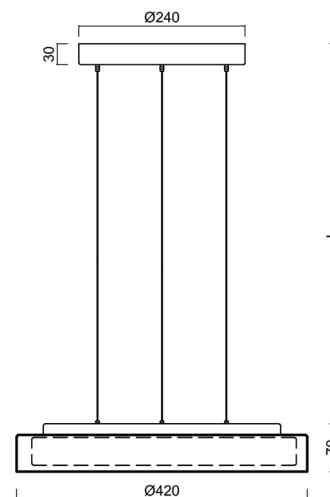

CITADELA LE1

Privat: LED-1L17E700ZLEN76/425/L100/SL420K B 4K#

WWW.OSMONT.CZ

CITADELA LE1

Produktcode: CIT50518

Art: Privat: LED-1L17E700ZLEN76/425/L100/SL420K B 4K#

Kurzbeschreibung der leuchte: Farbe Weiß | LED-Pendelleuchte EIN/AUS | TRIPLEX OPAL mundgeblasener Glasschirm mit dekorativem Kristallkragen (transparent) | Stahlseil-Pendelleuchte (SELV, kabellos) 100 cm |

Technische Daten

Arten von leuchten	Klassisch on/off
Befestigungsart	Aufgehängt – SELV-Draht (kabellos)
Basismaterial	Stahl
Schattenmaterial	dreischichtiges Glas TRIPLEX OPAL
Grundfarbe	Weiß Ral9003
Schattenfarbe	Weiß
Schatten halten	Faltsystem
Montageort	Decke
Breite	420 mm
Länge	420 mm
Höhe	70 mm
Durchmesser	ø 420 mm
Scharnierlänge	1000 mm
Montageloch	2xø5mm
Kabeldurchgang	2xø16mm
Schlagfestigkeit	IK01
Betriebstemperatur	von -20°C bis +30°C

Elektrische Daten

Energieverbrauch	25 W
Schutz vor Eindringen	IP40
Steckdose	LED modul
Klemme	Schnappklemmenblock

Leuchtende Daten

Leuchtenlichtstrom	2480 lm
Lichtstrom der quelle	3930 lm
Chromatizitätstemperatur	4000 K
LED-Lebensdauer L80/B10	100000 Std.
CRI	Ra80
MacAdam	3
Fotobiologische Sicherheit der Leuchte	Risk group 0

Einbaumaße:

Zusätzliches Sortiment:

Dekorativer Kragen

Produktcode	Name	Farbe	Bild	Zeichnung
30183	SL420H			
30182	SL420C			
30181	SL420K			

Lampenschirm

Produktcode	Name	Farbe	Bild	Zeichnung
20130	425	Weiß		