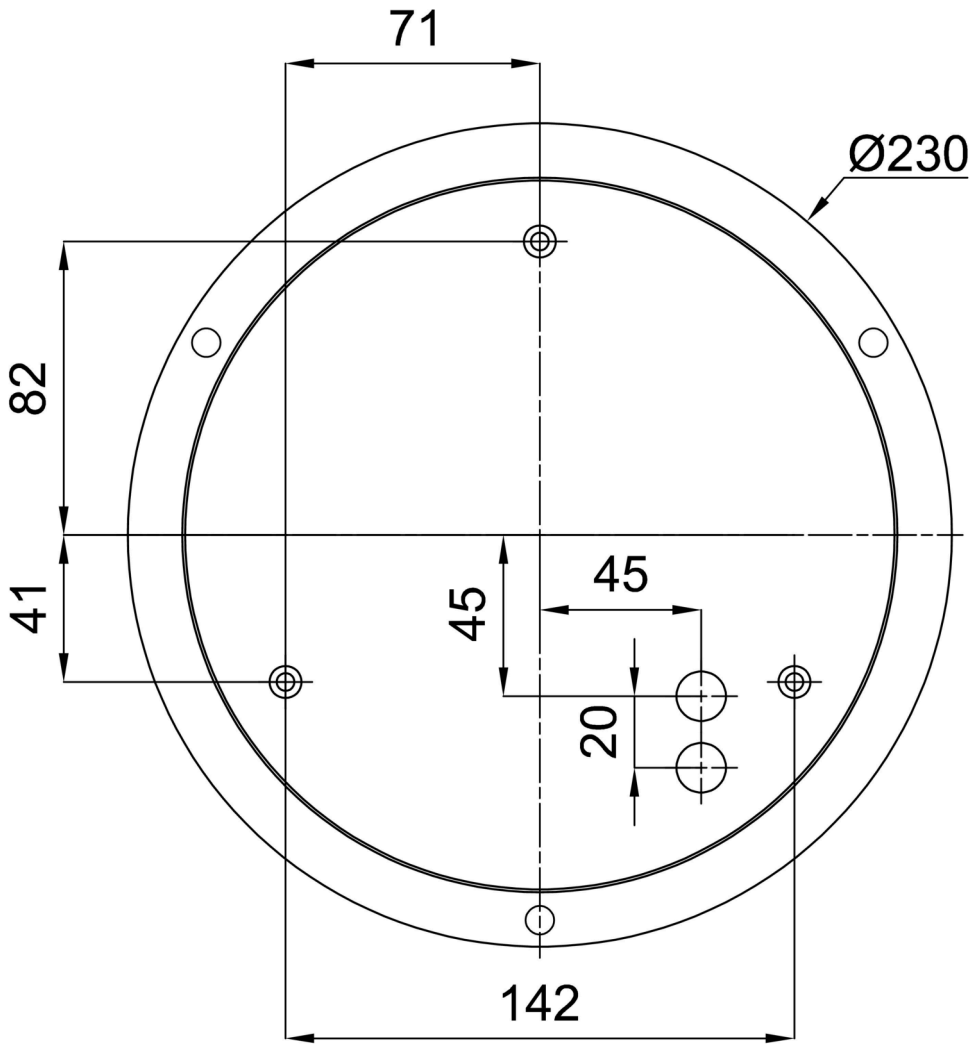

Technische Daten

Arten von leuchten	Klassisch on/off
Befestigungsart	Aufgehängt – SELV-Draht (kabellos)
Basismaterial	Stahl
Schattenmaterial	dreischichtiges Glas TRIPLEX OPAL
Grundfarbe	Weiß Ral9003
Schattenfarbe	Weiß
Schatten halten	Faltsystem
Montageort	Decke
Breite	420 mm
Länge	420 mm
Höhe	70 mm
Durchmesser	ø 420 mm
Scharnierlänge	1000 mm
Montageloch	2xø5mm
Kabeldurchgang	2xø16mm
Schlagfestigkeit	IK01
Betriebstemperatur	von -20°C bis +30°C

Elektrische Daten

Energieverbrauch	25 W
Schutz vor Eindringen	IP40
Steckdose	LED modul
Klemme	Schnappklemmenblock

Leuchtende Daten

Leuchtenlichtstrom	2480 lm
Lichtstrom der quelle	3930 lm
Chromatizitätstemperatur	4000 K
LED-Lebensdauer L80/B10	100000 Std.
CRI	Ra80
MacAdam	3
Fotobiologische Sicherheit der Leuchte	Risk group 0

Einbaumaße:

Zusätzliches Sortiment:

Dekorativer Kragen

Produktcode	Name	Farbe	Bild	Zeichnung
30183	SL420H			
30182	SL420C			
30181	SL420K			

Lampenschirm

Produktcode	Name	Farbe	Bild	Zeichnung
20130	425	Weiß		