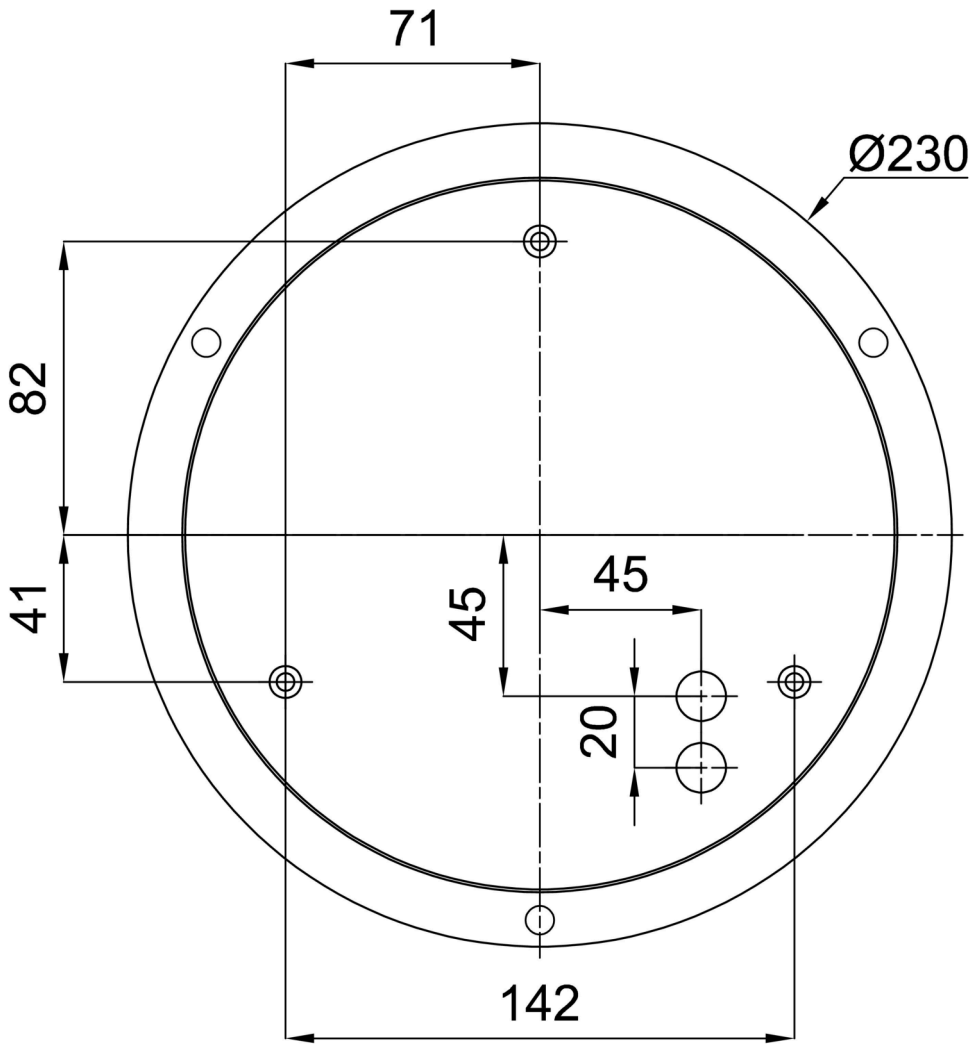

Technische Daten

Arten von leuchten	Dimmbar
Befestigungsart	Aufgehängt – SELV-Draht (kabellos)
Basismaterial	Stahl
Schattenmaterial	dreischichtiges Glas TRIPLEX OPAL
Grundfarbe	Schwarz Ral9005
Schattenfarbe	Weiß
Schatten halten	Faltsystem
Montageort	Decke
Breite	420 mm
Länge	420 mm
Höhe	70 mm
Durchmesser	ø 420 mm
Scharnierlänge	1000 mm
Montageloch	2xø5mm
Kabeldurchgang	2xø16mm
Schlagfestigkeit	IK01
Betriebstemperatur	von -20°C bis +30°C

Elektrische Daten

Energieverbrauch	25 W
Schutz vor Eindringen	IP40
Steckdose	LED modul
Klemme	Schnappklemmenblock

Leuchtende Daten

Leuchtenlichtstrom	2070 lm
Lichtstrom der quelle	3770 lm
Chromatizitätstemperatur	3000 K
LED-Lebensdauer L80/B10	100000 Std.
CRI	Ra80
MacAdam	3
Fotobiologische Sicherheit der Leuchte	Risk group 0

Einbaumaße:

Zusätzliches Sortiment:

Dekorativer Kragen

Produktcode	Name	Farbe	Bild	Zeichnung
30183	SL420H			
30182	SL420C			
30181	SL420K			

Lampenschirm

Produktcode	Name	Farbe	Bild	Zeichnung
20130	425	Weiß		