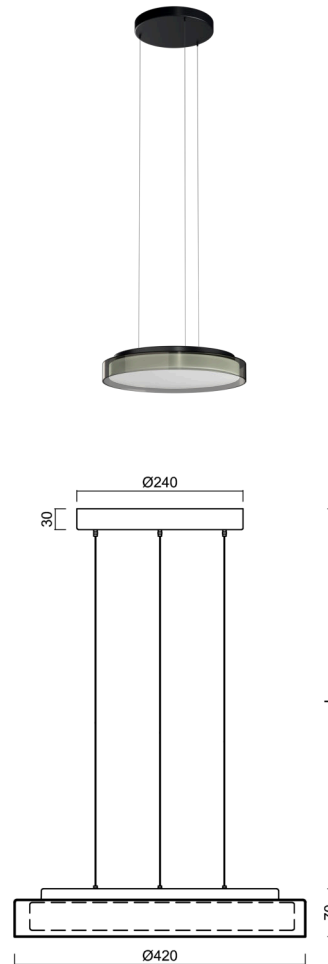

CITADELA LE1

Privat: LED-1L17E700ZLEN76/425/L100/SL420C C DALI 3K#

WWW.OSMONT.CZ

CITADELA LE1

Produktcode: CIT50021

Art: Privat: LED-1L17E700ZLEN76/425/L100/SL420C C DALI 3K#

Kurzbeschreibung der leuchte: Schwarze Farbe | LED-Pendelleuchte DALI | TRIPLEX OPAL mundgeblasener Glasschirm mit dekorativem Kristallkragen (rauchfarben) | Stahlseil-Pendelleuchte (SELV, kabellos) 100 cm |

Technische Daten

Arten von leuchten	Dimmbar
Befestigungsart	Aufgehängt – SELV-Draht (kabellos)
Basismaterial	Stahl
Schattenmaterial	dreischichtiges Glas TRIPLEX OPAL
Grundfarbe	Schwarz Ral9005
Schattenfarbe	Weiß
Schatten halten	Faltsystem
Montageort	Decke
Breite	420 mm
Länge	420 mm
Höhe	70 mm
Durchmesser	ø 420 mm
Scharnierlänge	1000 mm
Montageloch	2xø5mm
Kabeldurchgang	2xø16mm
Schlagfestigkeit	IK01
Betriebstemperatur	von -20°C bis +30°C

Elektrische Daten

Energieverbrauch	25 W
Schutz vor Eindringen	IP40
Steckdose	LED modul
Klemme	Schnappklemmenblock

Leuchtende Daten

Leuchtenlichtstrom	2070 lm
Lichtstrom der quelle	3770 lm
Chromatizitätstemperatur	3000 K
LED-Lebensdauer L80/B10	100000 Std.
CRI	Ra80
MacAdam	3
Fotobiologische Sicherheit der Leuchte	Risk group 0

Einbaumaße:

Zusätzliches Sortiment:

Dekorativer Kragen

Produktcode	Name	Farbe	Bild	Zeichnung
30183	SL420H			
30182	SL420C			
30181	SL420K			

Lampenschirm

Produktcode	Name	Farbe	Bild	Zeichnung
20130	425	Weiß		