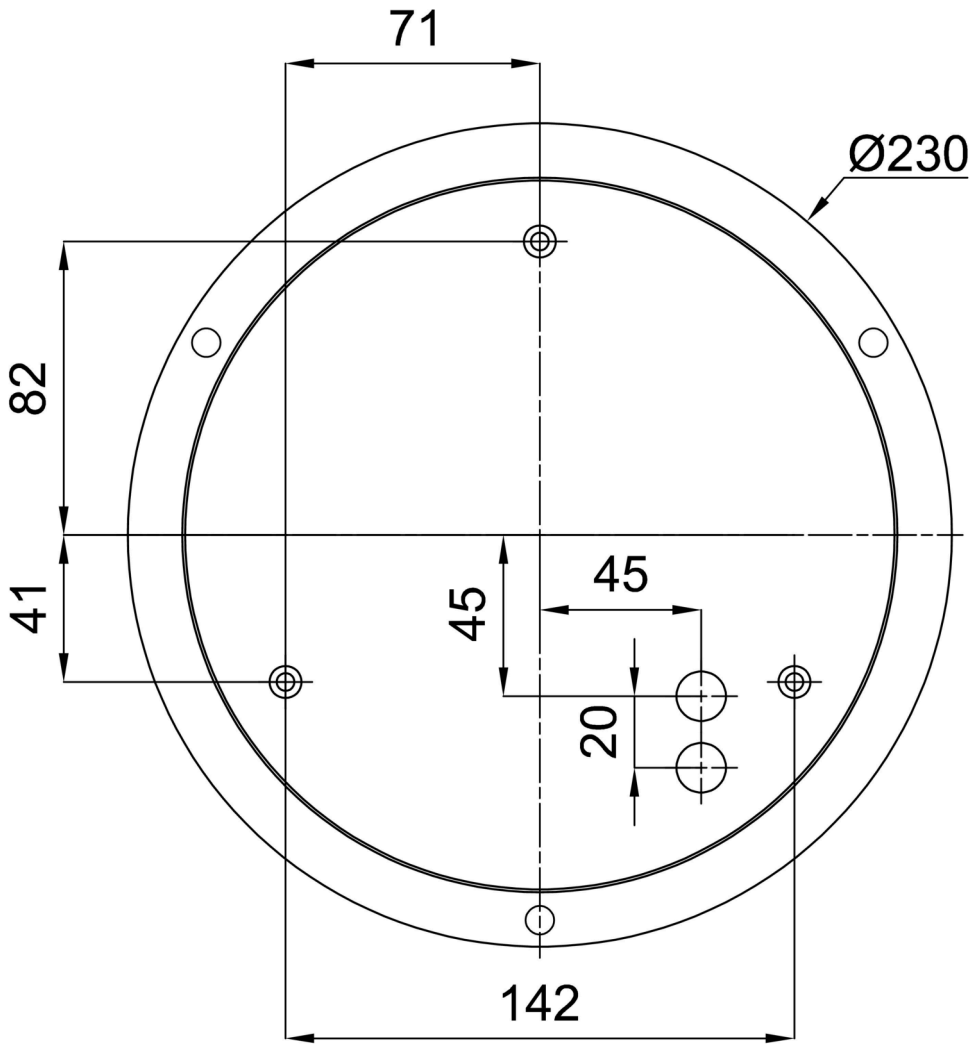

Technische Daten

Arten von leuchten	Dimmbar
Befestigungsart	Aufgehängt – SELV-Draht (kabellos)
Basismaterial	Stahl
Schattenmaterial	dreischichtiges Glas TRIPLEX OPAL
Grundfarbe	Weiß Ral9003
Schattenfarbe	Weiß
Schatten halten	Faltsystem
Montageort	Decke
Breite	420 mm
Länge	420 mm
Höhe	70 mm
Durchmesser	ø 420 mm
Scharnierlänge	1000 mm
Montageloch	2xø5mm
Kabeldurchgang	2xø16mm
Schlagfestigkeit	IK01
Betriebstemperatur	von -20°C bis +30°C

Elektrische Daten

Energieverbrauch	25 W
Schutz vor Eindringen	IP40
Steckdose	LED modul
Klemme	Schnappklemmenblock

Leuchtende Daten

Leuchtenlichtstrom	2380 lm
Lichtstrom der quelle	3770 lm
Chromatizitätstemperatur	3000 K
LED-Lebensdauer L80/B10	100000 Std.
CRI	Ra80
MacAdam	3
Fotobiologische Sicherheit der Leuchte	Risk group 0

*Die Garantie für die Batterien gilt für 36 Monate ab Kaufdatum.

Einbaumaße:

Zusätzliches Sortiment:

Dekorativer Kragen

Produktcode	Name	Farbe	Bild	Zeichnung
30183	SL420H			
30182	SL420C			
30181	SL420K			