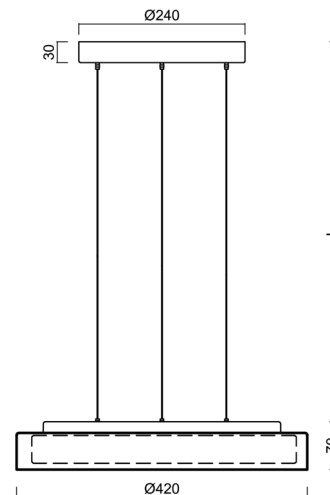

CITADELA LE1

Privat: LED-1L17E700ZLEN76/425/L100/SL420K B DALI 3K#

WWW.OSMONT.CZ

CITADELA LE1

Produktcode: CIT50019

Art: Privat: LED-1L17E700ZLEN76/425/L100/SL420K B DALI 3K#

Kurzbeschreibung der leuchte: Weiße Farbe | LED-Pendelleuchte DALI | TRIPLEX OPAL mundgeblasener Glasschirm mit dekorativem Kristallkragen (transparent) | Stahlseil-Pendelleuchte (SELV, kabellos) 100 cm |

Technische Daten

Arten von leuchten	Dimmbar
Befestigungsart	Aufgehängt – SELV-Draht (kabellos)
Basismaterial	Stahl
Schattenmaterial	dreischichtiges Glas TRIPLEX OPAL
Grundfarbe	Weiß Ral9003
Schattenfarbe	Weiß
Schatten halten	Faltsystem
Montageort	Decke
Breite	420 mm
Länge	420 mm
Höhe	70 mm
Durchmesser	ø 420 mm
Scharnierlänge	1000 mm
Montageloch	2xø5mm
Kabeldurchgang	2xø16mm
Schlagfestigkeit	IK01
Betriebstemperatur	von -20°C bis +30°C

Elektrische Daten

Energieverbrauch	25 W
Schutz vor Eindringen	IP40
Steckdose	LED modul
Klemme	Schnappklemmenblock

Leuchtende Daten

Leuchtenlichtstrom	2380 lm
Lichtstrom der quelle	3770 lm
Chromatizitätstemperatur	3000 K
LED-Lebensdauer L80/B10	100000 Std.
CRI	Ra80
MacAdam	3
Fotobiologische Sicherheit der Leuchte	Risk group 0

Eulum-Daten für Berechnungsprogramme sind unter www.osmont.cz verfügbar.

Logistische Daten

EAN	8591728228552
Gewicht NTTO	4.9 Kg
Gewicht BTTO	5.2 Kg

TECHNISCHES ARBEITSBLATT

Garantie*	60 Monate
-----------	-----------