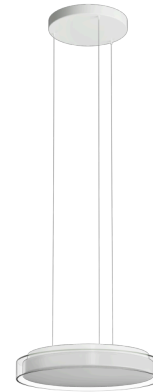

CITADELA LE1

Privat: LED-1L17E700ZLEN76/425/L100/SL420K B DALI 3K#

WWW.OSMONT.CZ

CITADELA LE1

Produktcode: CIT50019

Art: Privat: LED-1L17E700ZLEN76/425/L100/SL420K B DALI 3K#

Kurzbeschreibung der leuchte: Weiße Farbe | LED-Pendelleuchte DALI | TRIPLEX OPAL mundgeblasener Glasschirm mit dekorativem Kristallkragen (transparent) | Stahlseil-Pendelleuchte (SELV, kabellos) 100 cm |

Technische Daten

Arten von leuchten	Dimmbar
Befestigungsart	Aufgehängt – SELV-Draht (kabellos)
Basismaterial	Stahl
Schattenmaterial	dreischichtiges Glas TRIPLEX OPAL
Grundfarbe	Weiß Ral9003
Schattenfarbe	Weiß
Schatten halten	Faltsystem
Montageort	Decke
Breite	420 mm
Länge	420 mm
Höhe	70 mm
Durchmesser	ø 420 mm
Scharnierlänge	1000 mm
Montageloch	2xø5mm
Kabeldurchgang	2xø16mm
Schlagfestigkeit	IK01
Betriebstemperatur	von -20°C bis +30°C

Lampenschirm

Produktcode	Name	Farbe	Bild	Zeichnung
20130	425	Weiß		