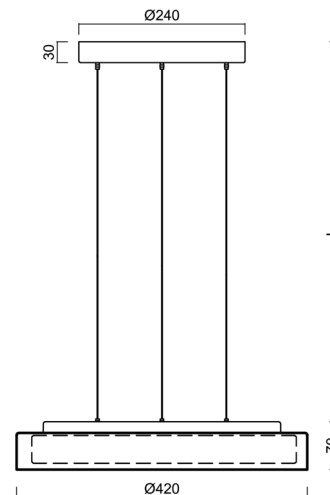

CITADELA LE1

Privat: LED-1L17E700ZLEN76/425/L100/SL420K B 3K#

WWW.OSMONT.CZ

CITADELA LE1

Produktcode: CIT50018

Art: Privat: LED-1L17E700ZLEN76/425/L100/SL420K B 3K#

Kurzbeschreibung der leuchte: Farbe Weiß | LED-Pendelleuchte EIN/AUS | TRIPLEX OPAL mundgeblasener Glasschirm mit dekorativem Kristallkragen (transparent) | Stahlseil-Pendelleuchte (SELV, kabellos) 100 cm |

Technische Daten

Arten von leuchten	Klassisch on/off
Befestigungsart	Aufgehängt – SELV-Draht (kabellos)
Basismaterial	Stahl
Schattenmaterial	dreischichtiges Glas TRIPLEX OPAL
Grundfarbe	Weiß Ral9003
Schattenfarbe	Weiß
Schatten halten	Faltsystem
Montageort	Decke
Breite	420 mm
Länge	420 mm
Höhe	70 mm
Durchmesser	ø 420 mm
Scharnierlänge	1000 mm
Montageloch	2xø5mm
Kabeldurchgang	2xø16mm
Schlagfestigkeit	IK01
Betriebstemperatur	von -20°C bis +30°C

Elektrische Daten

Energieverbrauch	25 W
Schutz vor Eindringen	IP40
Steckdose	LED modul
Klemme	Schnappklemmenblock

Leuchtende Daten

Leuchtenlichtstrom	2380 lm
Lichtstrom der quelle	3770 lm
Chromatizitätstemperatur	3000 K
LED-Lebensdauer L80/B10	100000 Std.
CRI	Ra80
MacAdam	3
Fotobiologische Sicherheit der Leuchte	Risk group 0

Einbaumaße:

Zusätzliches Sortiment:

Dekorativer Kragen

Produktcode	Name	Farbe	Bild	Zeichnung
30183	SL420H			
30182	SL420C			
30181	SL420K			

Lampenschirm

Produktcode	Name	Farbe	Bild	Zeichnung
20130	425	Weiß		