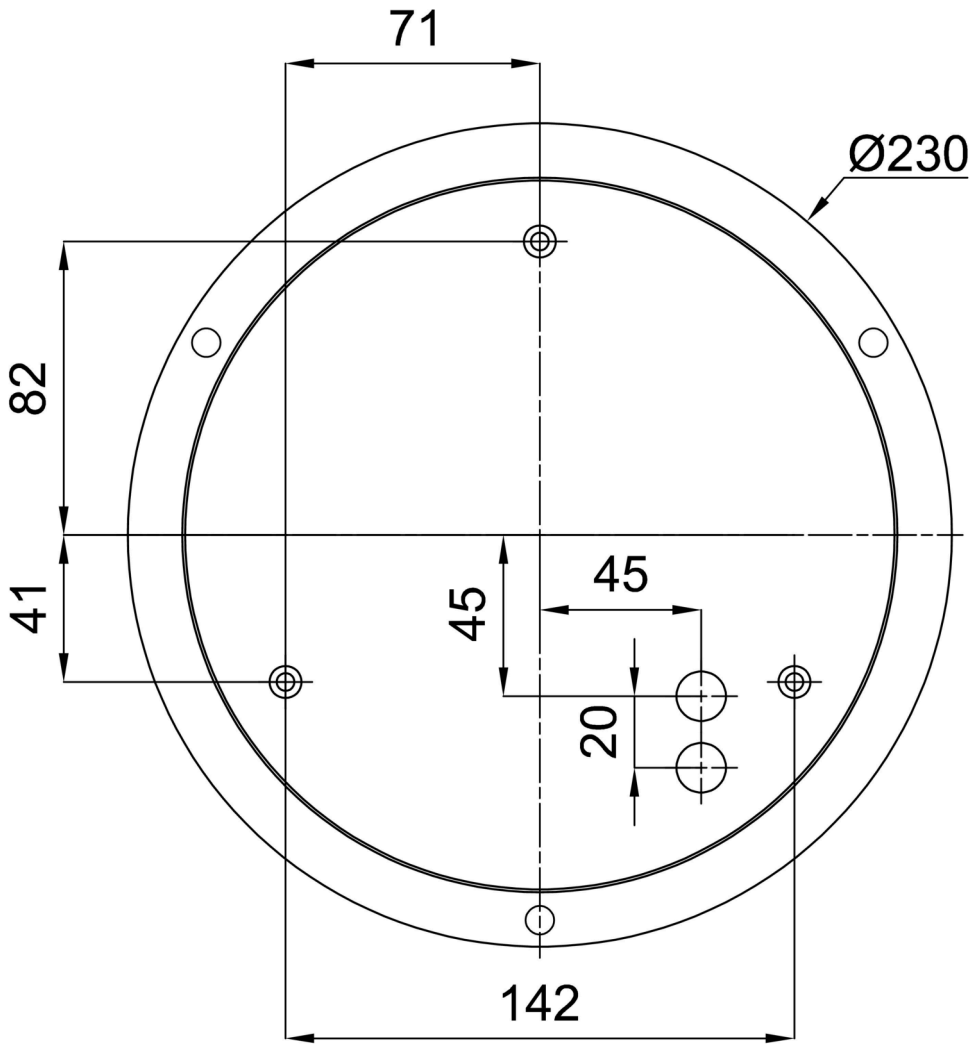

Technische Daten

Arten von leuchten	Klassisch on/off
Befestigungsart	Aufgehängt – SELV-Draht (kabellos)
Basismaterial	Stahl
Schattenmaterial	dreischichtiges Glas TRIPLEX OPAL
Grundfarbe	Weiß Ral9003
Schattenfarbe	Weiß
Schatten halten	Faltsystem
Montageort	Decke
Breite	420 mm
Länge	420 mm
Höhe	70 mm
Durchmesser	ø 420 mm
Scharnierlänge	1000 mm
Montageloch	2xø5mm
Kabeldurchgang	2xø16mm
Schlagfestigkeit	IK01
Betriebstemperatur	von -20°C bis +30°C

Elektrische Daten

Energieverbrauch	25 W
Schutz vor Eindringen	IP40
Steckdose	LED modul
Klemme	Schnappklemmenblock

Leuchtende Daten

Leuchtenlichtstrom	2380 lm
Lichtstrom der quelle	3770 lm
Chromatizitätstemperatur	3000 K
LED-Lebensdauer L80/B10	100000 Std.
CRI	Ra80
MacAdam	3
Fotobiologische Sicherheit der Leuchte	Risk group 0

Einbaumaße:

Zusätzliches Sortiment:

Dekorativer Kragen

Produktcode	Name	Farbe	Bild	Zeichnung
30183	SL420H			
30182	SL420C			
30181	SL420K			

Lampenschirm

Produktcode	Name	Farbe	Bild	Zeichnung
20130	425	Weiß		