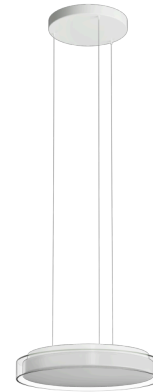

CITADELA LE1

Privat: LED-1L17E700ZLEN76/425/L100/SL420K B 3K#

WWW.OSMONT.CZ

CITADELA LE1

Produktcode: CIT50018

Art: Privat: LED-1L17E700ZLEN76/425/L100/SL420K B 3K#

Kurzbeschreibung der leuchte: Farbe Weiß | LED-Pendelleuchte EIN/AUS | TRIPLEX OPAL mundgeblasener Glasschirm mit dekorativem Kristallkragen (transparent) | Stahlseil-Pendelleuchte (SELV, kabellos) 100 cm |

Technische Daten

Arten von leuchten	Klassisch on/off
Befestigungsart	Aufgehängt – SELV-Draht (kabellos)
Basismaterial	Stahl
Schattenmaterial	dreischichtiges Glas TRIPLEX OPAL
Grundfarbe	Weiß Ral9003
Schattenfarbe	Weiß
Schatten halten	Faltsystem
Montageort	Decke
Breite	420 mm
Länge	420 mm
Höhe	70 mm
Durchmesser	ø 420 mm
Scharnierlänge	1000 mm
Montageloch	2xø5mm
Kabeldurchgang	2xø16mm
Schlagfestigkeit	IK01
Betriebstemperatur	von -20°C bis +30°C

Elektrische Daten

Energieverbrauch	25 W
Schutz vor Eindringen	IP40
Steckdose	LED modul
Klemme	Schnappklemmenblock

Leuchtende Daten

Leuchtenlichtstrom	2380 lm
Lichtstrom der quelle	3770 lm
Chromatizitätstemperatur	3000 K
LED-Lebensdauer L80/B10	100000 Std.
CRI	Ra80
MacAdam	3
Fotobiologische Sicherheit der Leuchte	Risk group 0