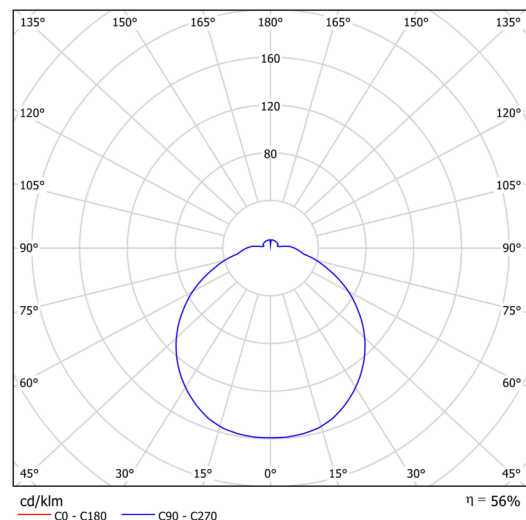

Leuchtende Daten

Leuchtenlichtstrom	2400 lm
Lichtstrom der quelle	4380 lm
Chromatizitätstemperatur	4000 K
LED-Lebensdauer L80/B10	100000 Std.
CRI	Ra80
MacAdam	3
Fotobiologische Sicherheit der Leuchte	Risk group 0

Eulum-Daten für Berechnungsprogramme sind unter www.osmont.cz verfügbar.