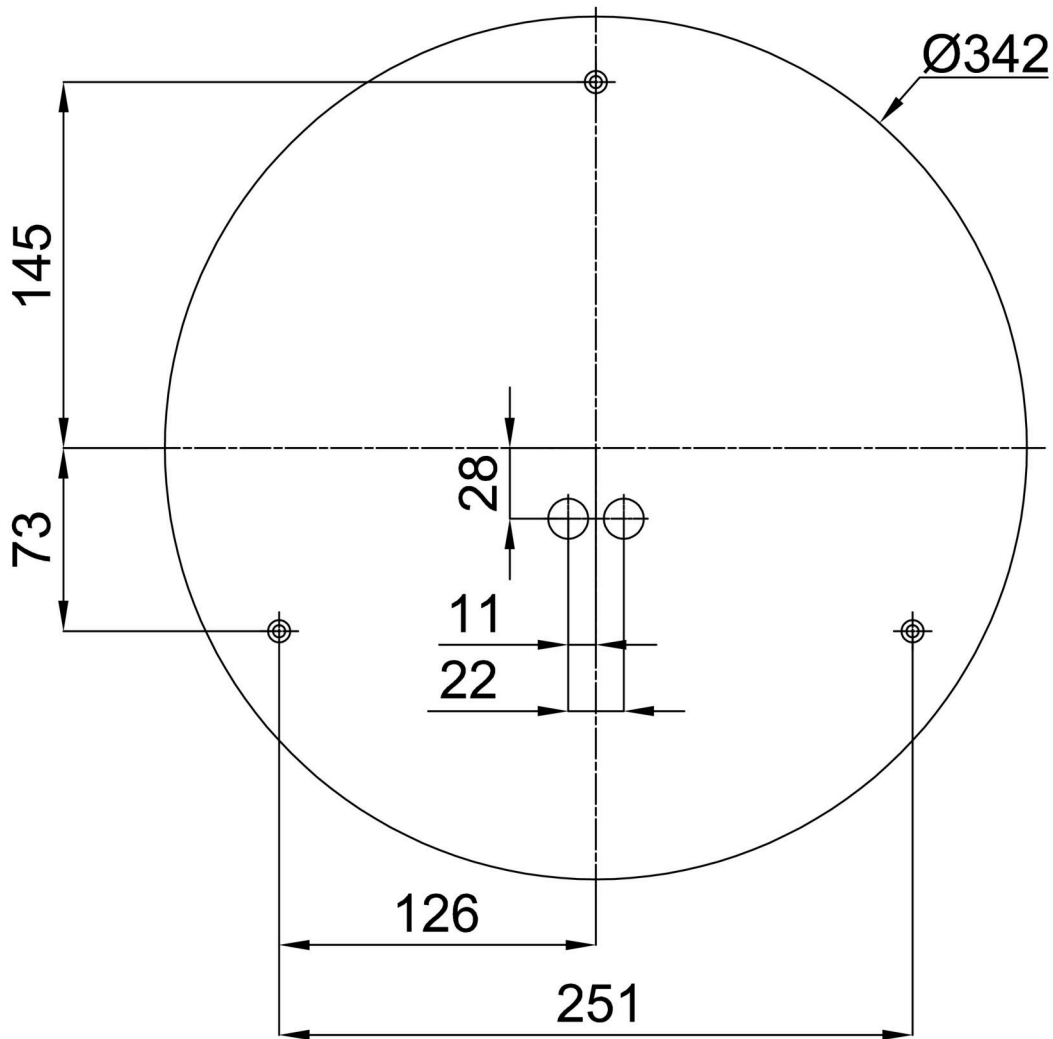

Logistische Daten

EAN	8591728228750
Gewicht NTTO	2.7 Kg
Gewicht BTTO	2.9 Kg
Anzahl kartons	1 Stck
Garantie*	60 Monate

*Die Garantie für die Batterien gilt für 36 Monate ab Kaufdatum.

Einbaumaße: