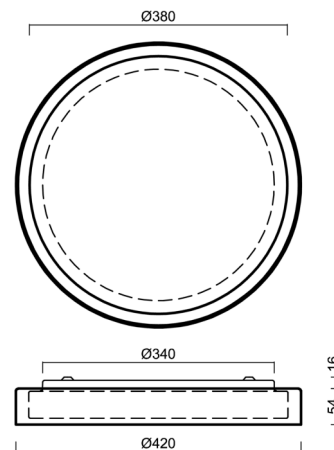

# CITADELA 1

Produktcode: CIT50503

Art: LED-1L17EX700KN76/425/SL420C C DALI 4K#

Kurzbeschreibung der leuchte: Schwarze Farbe | LED-Decken- oder Wandleuchte DALI | TRIPLEX OPAL mundgeblasener Glasschirm mit dekorativem Kristallkragen (rauchfarben) |

## Technische Daten

Arten von leuchten	Dimmbar
Befestigungsart	Aufbauleuchten
Basismaterial	Stahl
Schattenmaterial	dreischichtiges Glas TRIPLEX OPAL
Grundfarbe	Schwarz Ral9005
Schattenfarbe	Weiß
Schatten halten	Faltsystem
Montageort	Decke
Breite	420 mm
Länge	420 mm
Höhe	70 mm
Durchmesser	ø 420 mm
Montageloch	2xø5mm
Kabeldurchgang	2xø16mm
Energieklasse	D
Schlagfestigkeit	IK01
Betriebstemperatur	von -20°C bis +30°C