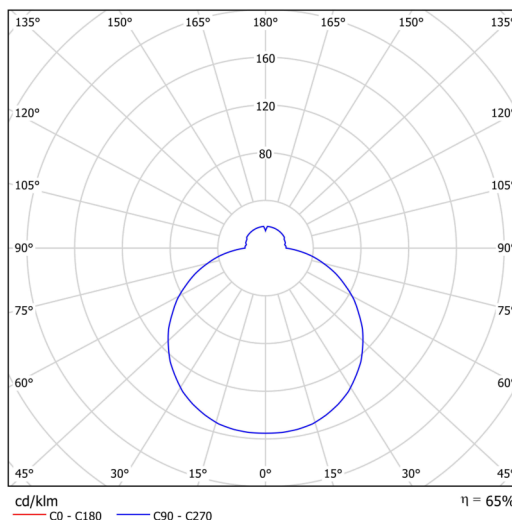

Leuchtende Daten

Leuchtenlichtstrom	2760 lm
Lichtstrom der quelle	4380 lm
Chromatizitätstemperatur	4000 K
LED-Lebensdauer L80/B10	100000 Std.
CRI	Ra80
MacAdam	3
Fotobiologische Sicherheit der Leuchte	Risk group 0

Eulum-Daten für Berechnungsprogramme sind unter www.osmont.cz verfügbar.