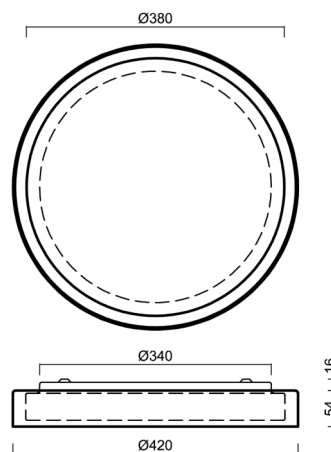

CITADELA 1

LED-1L17EX700KN76/425/SL420K B DALI 4K#

WWW.OSMONT.CZ

CITADELA 1

Produktcode: CIT50501

Art: LED-1L17EX700KN76/425/SL420K B DALI 4K#

Kurzbeschreibung der leuchte: Weiße Farbe | LED-Decken- oder Wandleuchte DALI | TRIPLEX OPAL mundgeblasener Glasschirm mit dekorativem Kristallkragen (transparent) |

Technische Daten

Arten von leuchten	Dimmbar
Befestigungsart	Aufbauleuchten
Basismaterial	Stahl
Schattenmaterial	dreischichtiges Glas TRIPLEX OPAL
Grundfarbe	Weiß Ral9003
Schattenfarbe	Weiß
Schatten halten	Faltsystem
Montageort	Decke
Breite	420 mm
Länge	420 mm
Höhe	70 mm
Durchmesser	ø 420 mm
Montageloch	2xø5mm
Kabeldurchgang	2xø16mm
Energieklasse	D
Schlagfestigkeit	IK01
Betriebstemperatur	von -20°C bis +30°C

Elektrische Daten

Energieverbrauch	26 W
Schutz vor Eindringen	IP44
Steckdose	LED modul
Klemme	Schnappklemmenblock

Leuchtende Daten

Leuchtenlichtstrom	2760 lm
Lichtstrom der quelle	4380 lm
Chromatizitätstemperatur	4000 K
LED-Lebensdauer L80/B10	100000 Std.
CRI	Ra80
MacAdam	3
Fotobiologische Sicherheit der Leuchte	Risk group 0

Einbaumaße:

Zusätzliches Sortiment:

Dekorativer Kragen

Produktcode	Name	Farbe	Bild	Zeichnung
30183	SL420H			
30182	SL420C			
30181	SL420K			

Lampenschirm

Produktcode	Name	Farbe	Bild	Zeichnung
20130	425	Weiß		