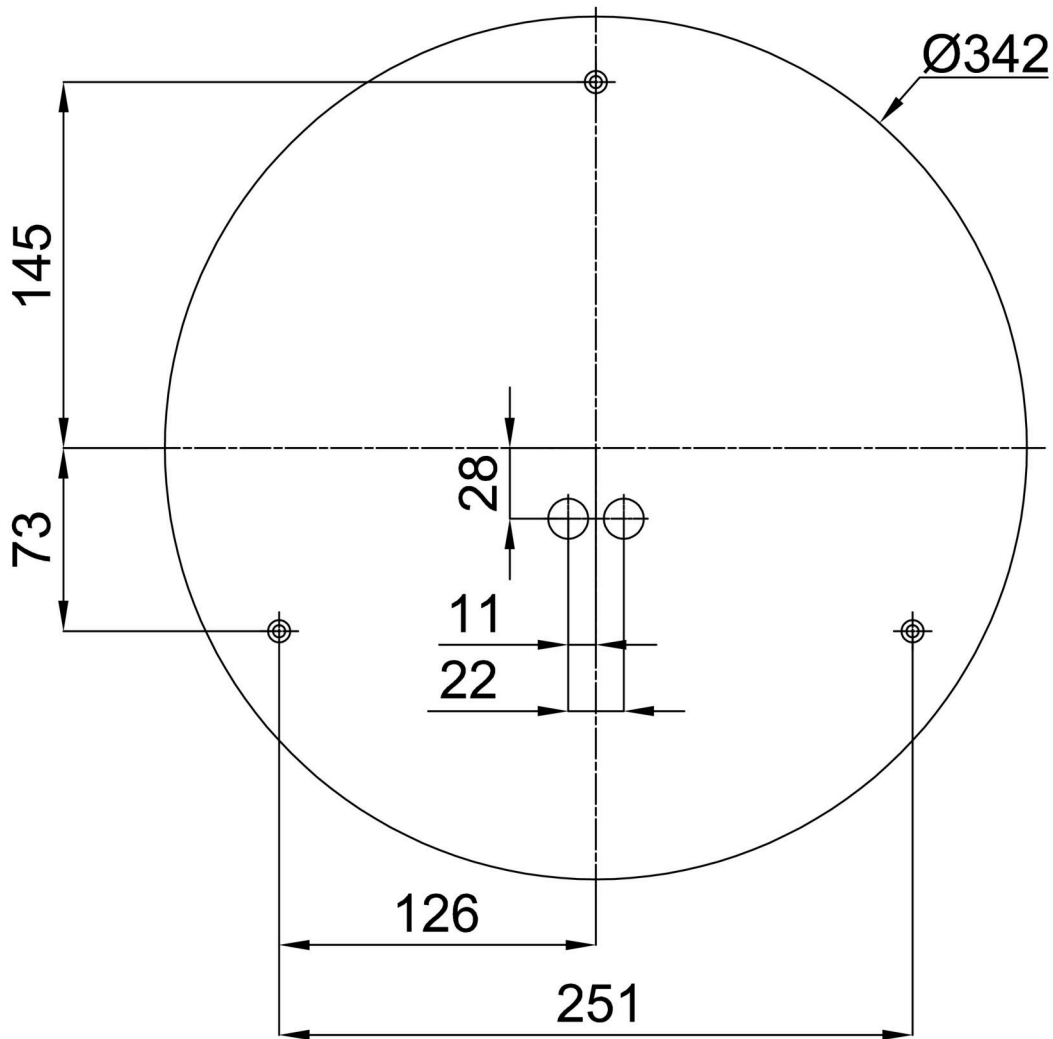

Technische Daten

Arten von leuchten	Dimmbar
Befestigungsart	Aufbauleuchten
Basismaterial	Stahl
Schattenmaterial	dreischichtiges Glas TRIPLEX OPAL
Grundfarbe	Weiß Ral9003
Schattenfarbe	Weiß
Schatten halten	Faltsystem
Montageort	Decke
Breite	420 mm
Länge	420 mm
Höhe	70 mm
Durchmesser	ø 420 mm
Montageloch	2xø5mm
Kabeldurchgang	2xø16mm
Energieklasse	D
Schlagfestigkeit	IK01
Betriebstemperatur	von -20°C bis +30°C

Elektrische Daten

Energieverbrauch	26 W
Schutz vor Eindringen	IP44
Steckdose	LED modul
Klemme	Schnappklemmenblock

Leuchtende Daten

Leuchtenlichtstrom	2760 lm
Lichtstrom der quelle	4380 lm
Chromatizitätstemperatur	4000 K
LED-Lebensdauer L80/B10	100000 Std.
CRI	Ra80
MacAdam	3
Fotobiologische Sicherheit der Leuchte	Risk group 0

Einbaumaße:

Zusätzliches Sortiment:

Dekorativer Kragen

Produktcode	Name	Farbe	Bild	Zeichnung
30183	SL420H			
30182	SL420C			
30181	SL420K			

Lampenschirm

Produktcode	Name	Farbe	Bild	Zeichnung
20130	425	Weiß		