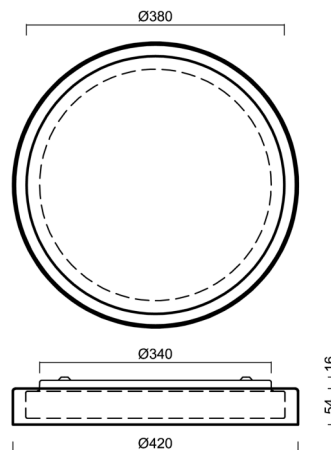

# CITADELA 1

Produktcode: CIT50003

Art: LED-1L17EX700KN76/425/SL420C C DALI 3K#

Kurzbeschreibung der leuchte: Schwarze Farbe | LED-Decken- oder Wandleuchte DALI | TRIPLEX OPAL mundgeblasener Glasschirm mit dekorativem Kristallkragen (rauchfarben) |

## Technische Daten

Arten von leuchten	Dimmbar
Befestigungsart	Aufbauleuchten
Basismaterial	Stahl
Schattenmaterial	dreischichtiges Glas TRIPLEX OPAL
Grundfarbe	Schwarz Ral9005
Schattenfarbe	Weiß
Schatten halten	Faltsystem
Montageort	Decke
Breite	420 mm
Länge	420 mm
Höhe	70 mm
Durchmesser	ø 420 mm
Montageloch	2xø5mm
Kabeldurchgang	2xø16mm
Energieklasse	D
Schlagfestigkeit	IK01
Betriebstemperatur	von -20°C bis +30°C