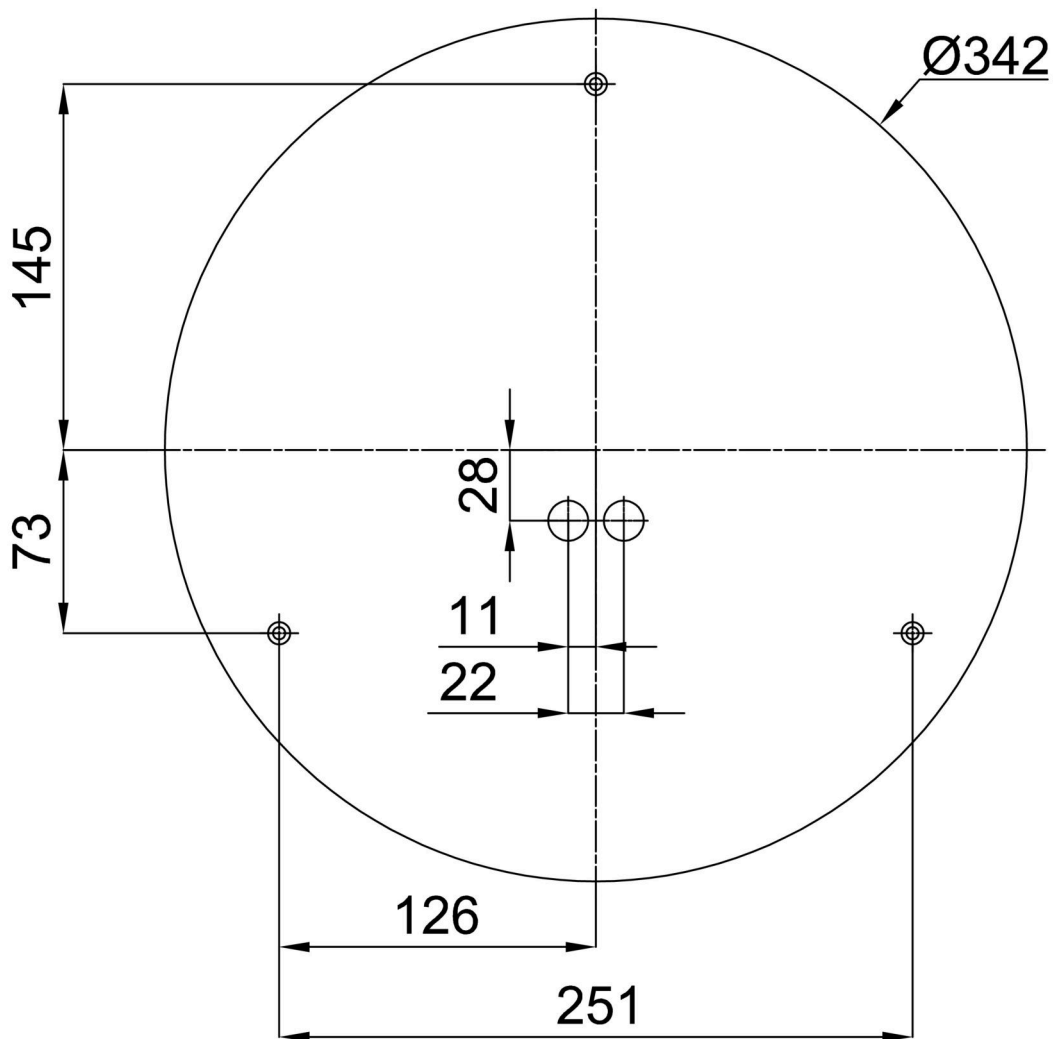

## Technische Daten

Arten von leuchten	Dimmbar
Befestigungsart	Aufbauleuchten
Basismaterial	Stahl
Schattenmaterial	dreischichtiges Glas TRIPLEX OPAL
Grundfarbe	Schwarz Ral9005
Schattenfarbe	Weiß
Schatten halten	Faltsystem
Montageort	Decke
Breite	420 mm
Länge	420 mm
Höhe	70 mm
Durchmesser	ø 420 mm
Montageloch	2xø5mm
Kabeldurchgang	2xø16mm
Energieklasse	D
Schlagfestigkeit	IK01
Betriebstemperatur	von -20°C bis +30°C

\*Die Garantie für die Batterien gilt für 36 Monate ab Kaufdatum.

Einbaumaße:

Zusätzliches Sortiment:

Dekorativer Kragen

Produktcode	Name	Farbe	Bild	Zeichnung
30183	SL420H			
30182	SL420C			
30181	SL420K			