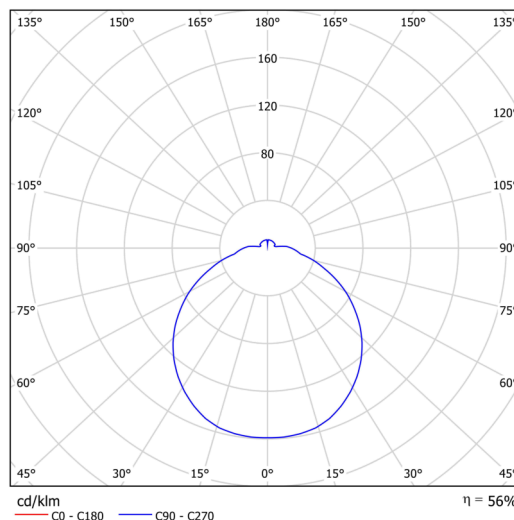

Leuchtende Daten

Leuchtenlichtstrom	2300 lm
Lichtstrom der quelle	4190 lm
Chromatizitätstemperatur	3000 K
LED-Lebensdauer L80/B10	100000 Std.
CRI	Ra80
MacAdam	3
Fotobiologische Sicherheit der Leuchte	Risk group 0

Eulum-Daten für Berechnungsprogramme sind unter www.osmont.cz verfügbar.