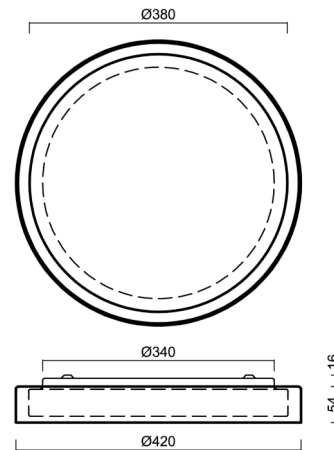

CITADELA 1

LED-1L17EX700KN76/425/SL420K B DALI 3K#

WWW.OSMONT.CZ

CITADELA 1

Produktcode: CIT50001

Art: LED-1L17EX700KN76/425/SL420K B DALI 3K#

Kurzbeschreibung der leuchte: Weiße Farbe | LED-Decken- oder Wandleuchte DALI | TRIPLEX OPAL mundgeblasener Glasschirm mit dekorativem Kristallkragen (transparent) |

Technische Daten

Arten von leuchten	Dimmbar
Befestigungsart	Aufbauleuchten
Basismaterial	Stahl
Schattenmaterial	dreischichtiges Glas TRIPLEX OPAL
Grundfarbe	Weiß Ral9003
Schattenfarbe	Weiß
Schatten halten	Faltsystem
Montageort	Decke
Breite	420 mm
Länge	420 mm
Höhe	70 mm
Durchmesser	ø 420 mm
Montageloch	2xø5mm
Kabeldurchgang	2xø16mm
Energieklasse	D
Schlagfestigkeit	IK01
Betriebstemperatur	von -20°C bis +30°C

Elektrische Daten

Energieverbrauch	26 W
Schutz vor Eindringen	IP44
Steckdose	LED modul
Klemme	Schnappklemmenblock

Leuchtende Daten

Leuchtenlichtstrom	2640 lm
Lichtstrom der quelle	4190 lm
Chromatizitätstemperatur	3000 K
LED-Lebensdauer L80/B10	100000 Std.
CRI	Ra80
MacAdam	3
Fotobiologische Sicherheit der Leuchte	Risk group 0

Einbaumaße:

Zusätzliches Sortiment:

Dekorativer Kragen

Produktcode	Name	Farbe	Bild	Zeichnung
30183	SL420H			
30182	SL420C			
30181	SL420K			

Lampenschirm

Produktcode	Name	Farbe	Bild	Zeichnung
20130	425	Weiß		