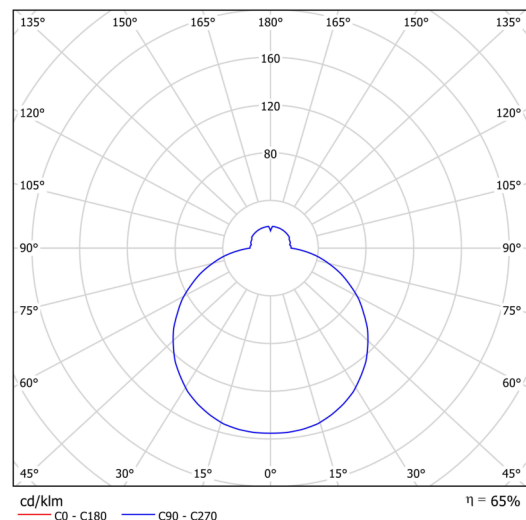

Leuchtende Daten

Leuchtenlichtstrom	2640 lm
Lichtstrom der quelle	4190 lm
Chromatizitätstemperatur	3000 K
LED-Lebensdauer L80/B10	100000 Std.
CRI	Ra80
MacAdam	3
Fotobiologische Sicherheit der Leuchte	Risk group 0

Eulum-Daten für Berechnungsprogramme sind unter www.osmont.cz verfügbar.