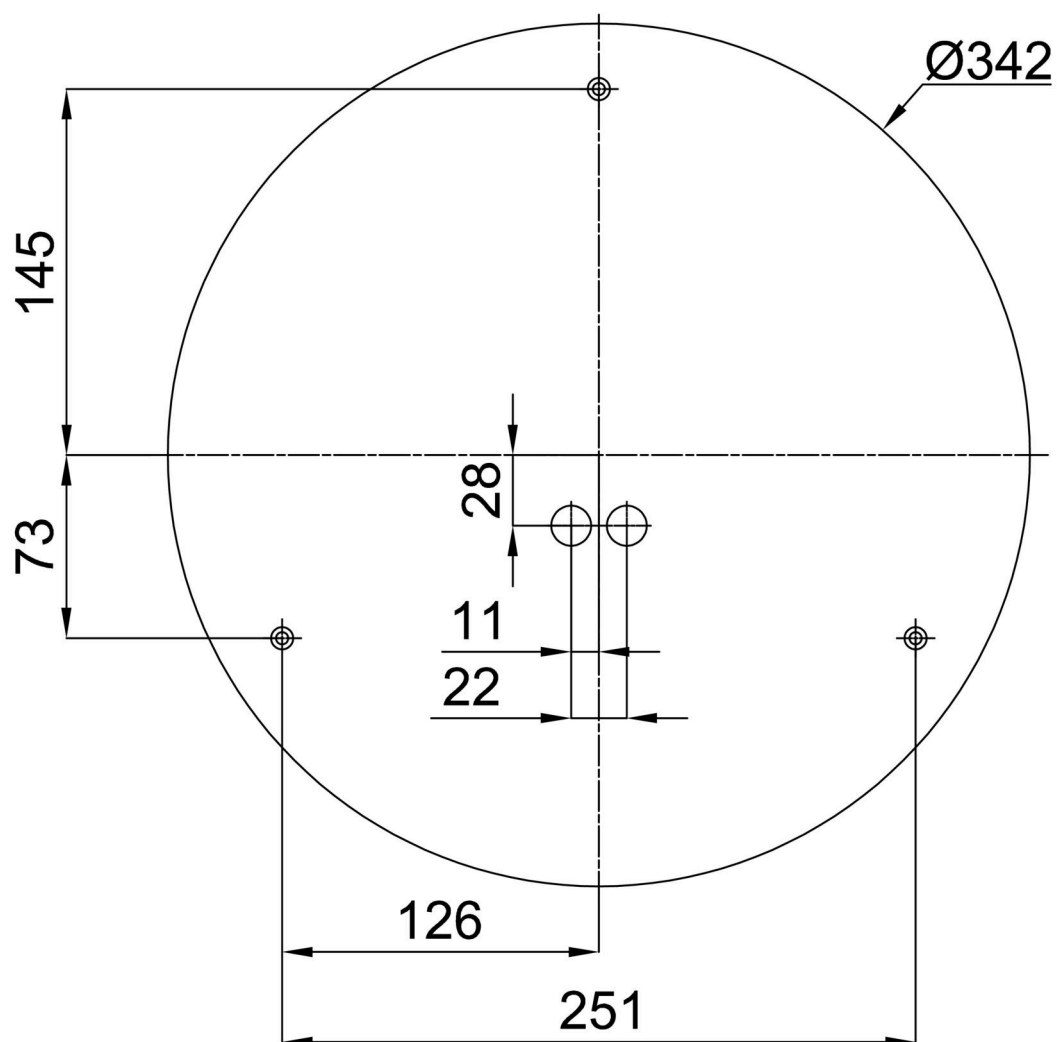

Technische Daten

Arten von leuchten	Dimmbar
Befestigungsart	Aufbauleuchten
Basismaterial	Stahl
Schattenmaterial	dreischichtiges Glas TRIPLEX OPAL
Grundfarbe	Weiß Ral9003
Schattenfarbe	Weiß
Schatten halten	Faltsystem
Montageort	Decke
Breite	420 mm
Länge	420 mm
Höhe	70 mm
Durchmesser	ø 420 mm
Montageloch	2xø5mm
Kabeldurchgang	2xø16mm
Energieklasse	D
Schlagfestigkeit	IK01
Betriebstemperatur	von -20°C bis +30°C

Elektrische Daten

Energieverbrauch	26 W
Schutz vor Eindringen	IP44
Steckdose	LED modul
Klemme	Schnappklemmenblock

Leuchtende Daten

Leuchtenlichtstrom	2640 lm
Lichtstrom der quelle	4190 lm
Chromatizitätstemperatur	3000 K
LED-Lebensdauer L80/B10	100000 Std.
CRI	Ra80
MacAdam	3
Fotobiologische Sicherheit der Leuchte	Risk group 0

Einbaumaße:

Zusätzliches Sortiment:

Dekorativer Kragen

Produktcode	Name	Farbe	Bild	Zeichnung
30183	SL420H			
30182	SL420C			
30181	SL420K			

Lampenschirm

Produktcode	Name	Farbe	Bild	Zeichnung
20130	425	Weiß		