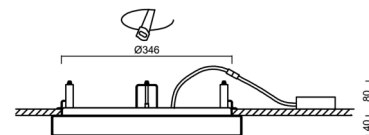

Technisch

Arten von Leuchten	Dimmbar
Befestigungsart	Halbeinbauleuchten
Basismaterial	Stahl
Schattenmaterial	dreischichtiges Glas TRIPLEX OPAL
Grundfarbe	Weiß Ral9003
Schattenfarbe	Weiß
Schatten halten	Faltsystem
Montageort	Wand / Decke
Breite	380 mm
Länge	380 mm
Höhe	40 mm
Durchmesser	Ø 380 mm
Montageloch	keiner
Kabeldurchgang	keiner
Energieklasse	D
Schlagfestigkeit	IK01
Betriebstemperatur	von -20°C bis +30°C