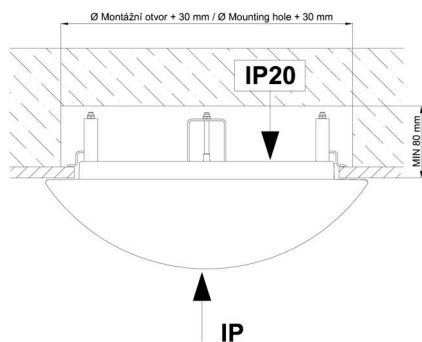

Technisch

Arten von Leuchten	Dimmbar
Befestigungsart	Halbeinbauleuchten
Basismaterial	Stahl
Schattenmaterial	dreischichtiges Glas TRIPLEX OPAL
Grundfarbe	Weiß Ral9003
Schattenfarbe	Weiß
Schatten halten	Faltsystem
Montageort	Wand / Decke
Breite	380 mm
Länge	380 mm
Höhe	40 mm
Durchmesser	Ø 380 mm
Montageloch	keiner
Kabeldurchgang	keiner
Energieklasse	D
Schlagfestigkeit	IK01
Betriebstemperatur	von -20°C bis +30°C

Eulum-Daten für Berechnungsprogramme sind unter www.osmont.cz verfügbar.

Logistik

EAN	8591728010676
Gewicht NTTO	3.5 Kg
Gewicht BTTO	4 Kg
Anzahl kartons	1 Stck
Paketvolumen	0.032 m ³
Paket 1 breite	0.38 m
Paket 1 länge	0.38 m
Paket 1 höhe	0.22 m
Garantie*	60 Monate

*Die Garantie für die Batterien gilt für 12 Monate ab Kaufdatum.

Einbaumaße:

Svítlidlo nesmí být z horní strany zakryto izolací.
Luminaire must not be covered with insulating matting.

Rozměry dutiny pro vestavné svítidlo [mm]:
Dimensions of cavity for recessed luminaire [mm]: