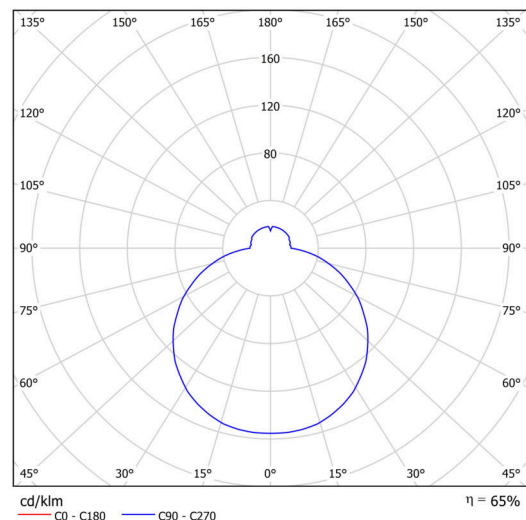

CARINA V1

Produktcode: CAR67602

Art: LED-1L17E700KNV76/425 DALI 4K#

Kurzbeschreibung der Leuchte: Weiß Farbe | Halbeinbau LED-Leuchte DALI | TRIPLEX OPAL mundgeblasener Glasschirm |

Technisch

Arten von Leuchten	Dimmbar
Befestigungsart	Halbeinbauleuchten
Basismaterial	Stahl
Schattenmaterial	dreischichtiges Glas TRIPLEX OPAL
Grundfarbe	Weiß Ral9003
Schattenfarbe	Weiß
Schatten halten	Faltsystem
Montageort	Wand / Decke
Breite	380 mm
Länge	380 mm
Höhe	40 mm
Durchmesser	Ø 380 mm
Montageloch	keiner
Kabeldurchgang	keiner
Energieklasse	D
Schlagfestigkeit	IK01
Betriebstemperatur	von -20°C bis +30°C

Elektrisch

Energieverbrauch	25 W
Schutz vor Eindringen	IP44
Steckdose	LED modul
Klemme	keiner
Anzahl der Leuchte pro Spannungssicherung B10A	19 Stck
Anzahl der Leuchte pro Spannungssicherung B16A	32 Stck
Anzahl der Leuchte pro Spannungssicherung C10A	31 Stck
Anzahl der Leuchte pro Spannungssicherung C16A	53 Stck

Leuchtend

Leuchtenlichtstrom	2480 lm
Lichtstrom der Quelle	3930 lm
Leuchteneffizienz	99 lm/W
Temperatur	4000 K
LED-Lebensdauer L80/B10	100000 Std.
CRI	Ra80
MacAdam	3
Fotobiologische Sicherheit der Leuchte	Risk group 0

Eulum-Daten für Berechnungsprogramme sind unter www.osmont.cz verfügbar.