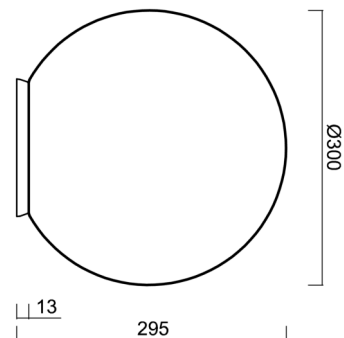

# BIANCA 3

Produktcode: BIA50539

Art: IN-12BD1/SL/194 S\*

Kurzbeschreibung der Leuchte: Weiß Farbe | Tisch E27 light  
EIN/AUS | TRIPLEX OPAL mundgeblasener Glasschirm |

## Technisch

Arten von Leuchten	Klassisch on/off
Befestigungsart	Tischlampe
Basismaterial	Polycarbonat
Schattenmaterial	dreischichtiges Glas TRIPLEX OPAL
Grundfarbe	Silber Ral9006
Schattenfarbe	Weiß
Schatten halten	Bajonett
Montageort	Tisch
Breite	300 mm
Länge	300 mm
Höhe	295 mm
Durchmesser	ø 300 mm
Montageloch	4xø5mm
Kabeldurchgang	2xø16mm
Schlagfestigkeit	IK01
Betriebstemperatur	von -20°C bis +30°C

## Lampenschirm

Produktcode	Name	Farbe	Beschreibung	Bild	Zeichnung
20094	194	Weiß	příslušenství	