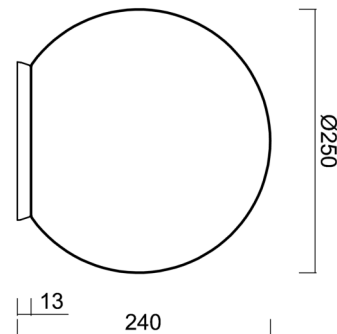

BIANCA 2

IN-12BD1/SL/193 MS*

WWW.OSMONT.CZ

BIANCA 2

Produktcode: BIA50537

Art: IN-12BD1/SL/193 MS*

Kurzbeschreibung der leuchte: Messing-Tischleuchte mit Glühbirne ON/OFF und Glasschirm TRIPLEX OPAL.

Technisch

Arten von leuchten	Klassisch on/off
Befestigungsart	Tischlampe
Basismaterial	Polycarbonat
Schattenmaterial	dreischichtiges Glas TRIPLEX OPAL
Grundfarbe	Messing poliert
Schattenfarbe	Weiß
Schatten halten	Bajonett
Montageort	Tisch
Breite	250 mm
Länge	250 mm
Höhe	240 mm
Durchmesser	ø 250 mm
Montageloch	4xØ5mm
Kabeldurchgang	2xØ16mm
Schlagfestigkeit	IK01
Betriebstemperatur	von -20°C bis +30°C

Eulum-Daten für Berechnungsprogramme sind unter www.osmont.cz verfügbar.

Logistik

EAN	8591728505370
Gewicht NTTO	1.7 Kg
Gewicht BTTO	2.1 Kg
Anzahl kartons	1 Stck
Paketvolumen	0.017 m ³
Paket 1 breite	0.26 m
Paket 1 länge	0.26 m
Paket 1 höhe	0.255 m
Garantie*	60 Monate

Lampenschirm

Produktcode	Name	Farbe	Beschreibung	Bild	Zeichnung
20093	193	Weiß		