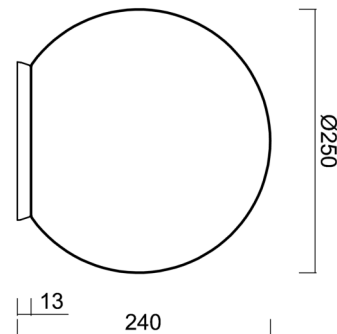

BIANCA 2

IN-12BD1/SL/193 C*

WWW.OSMONT.CZ

BIANCA 2

Produktcode: BIA50534

Art: IN-12BD1/SL/193 C*

Kurzbeschreibung der leuchte: Schwarze Tischleuchte mit Glühbirne ON/OFF und Glasschirm TRIPLEX OPAL.

Technisch

Arten von leuchten	Klassisch on/off
Befestigungsart	Tischlampe
Basismaterial	Polycarbonat
Schattenmaterial	dreischichtiges Glas TRIPLEX OPAL
Grundfarbe	Schwarz Ral9005
Schattenfarbe	Weiß
Schatten halten	Bajonett
Montageort	Tisch
Breite	250 mm
Länge	250 mm
Höhe	240 mm
Durchmesser	ø 250 mm
Montageloch	4xØ5mm
Kabeldurchgang	2xØ16mm
Schlagfestigkeit	IK01
Betriebstemperatur	von -20°C bis +30°C

Eulum-Daten für Berechnungsprogramme sind unter www.osmont.cz verfügbar.

Logistik

EAN	8591728505349
Gewicht NTTO	1.7 Kg
Gewicht BTTO	2.1 Kg
Anzahl kartons	1 Stck
Paketvolumen	0.017 m ³
Paket 1 breite	0.26 m
Paket 1 länge	0.26 m
Paket 1 höhe	0.255 m
Garantie*	60 Monate

Lampenschirm

Produktcode	Name	Farbe	Beschreibung	Bild	Zeichnung
20093	193	Weiß		