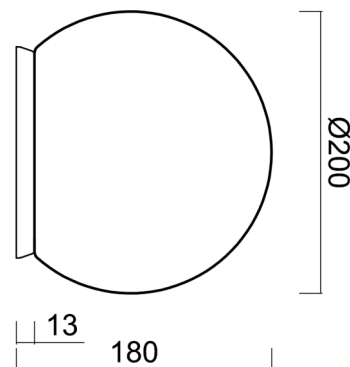

BIANCA 1

IN-12BD1/SL/192 B*

WWW.OSMONT.CZ

BIANCA 1

Produktcode: BIA58003

Art: IN-12BD1/SL/192 B*

Kurzbeschreibung der Leuchte: Weiße Tischleuchte mit Glühbirne ON/OFF und Glasschirm TRIPLEX OPAL.

Technisch

Arten von Leuchten	Klassisch on/off
Befestigungsart	Tischlampe
Basismaterial	Polycarbonat
Schattenmaterial	dreischichtiges Glas TRIPLEX OPAL
Grundfarbe	Weiß Ral9003
Schattenfarbe	Weiß
Schatten halten	Bajonett
Montageort	Tisch
Breite	200 mm
Länge	200 mm
Höhe	180 mm
Durchmesser	ø 200 mm
Montageloch	4xø5mm
Kabeldurchgang	2xø16mm
Schlagfestigkeit	IK01
Betriebstemperatur	von -20°C bis +30°C

Eulum-Daten für Berechnungsprogramme sind unter www.osmont.cz verfügbar.

Logistik

EAN	8591728580032
Gewicht NTTO	1.2 Kg
Gewicht BTTO	1.6 Kg
Anzahl kartons	1 Stck
Paketvolumen	0.009 m ³
Paket 1 breite	0.21 m
Paket 1 länge	0.21 m
Paket 1 höhe	0.21 m
Garantie*	60 Monate

Lampenschirm

Produktcode	Name	Farbe	Beschreibung	Bild	Zeichnung
20092	192	Weiß		