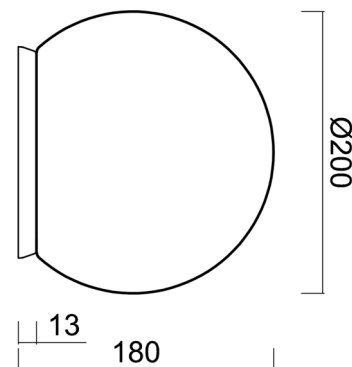

# BIANCA 1

Produktcode: BIA50533

Art: IN-12BD1/SL/192 MS\*

Kurzbeschreibung der Leuchte: Messing-Tischleuchte mit Glühbirne ON/OFF und Glasschirm TRIPLEX OPAL.

## Technisch

Arten von Leuchten	Klassisch on/off
Befestigungsart	Tischlampe
Basismaterial	Polycarbonat
Schattenmaterial	dreischichtiges Glas TRIPLEX OPAL
Grundfarbe	Messing poliert
Schattenfarbe	Weiß
Schatten halten	Bajonett
Montageort	Tisch
Breite	200 mm
Länge	200 mm
Höhe	180 mm
Durchmesser	Ø 200 mm
Montageloch	4xØ5mm
Kabeldurchgang	2xØ16mm
Schlagfestigkeit	IK01
Betriebstemperatur	von -20°C bis +30°C

Lampenschirm

Produktcode	Name	Farbe	Beschreibung	Bild	Zeichnung
20092	192	Weiß		