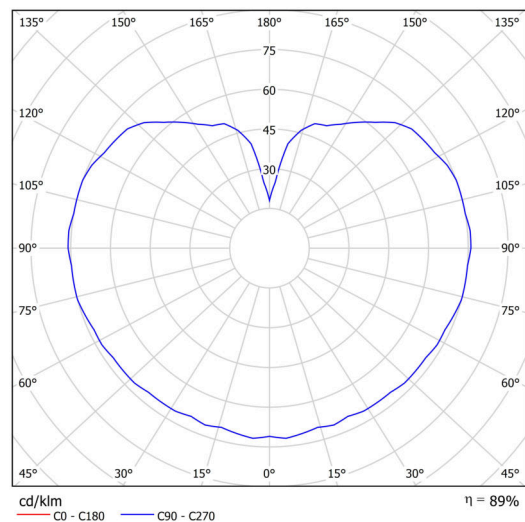

Leuchtend

Fotobiologische Sicherheit der Leuchte	Risk group 0

Eulum-Daten für Berechnungsprogramme sind unter www.osmont.cz verfügbar.