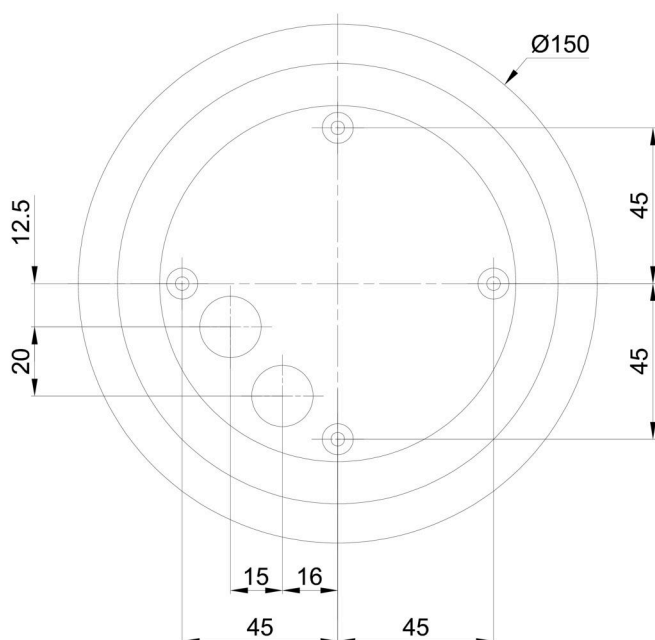

## Leuchtend

Fotobiologische Sicherheit der Leuchte	Risk group 0
--	--------------

Eulum-Daten für Berechnungsprogramme sind unter [www.osmont.cz](http://www.osmont.cz) verfügbar.

Logistik

EAN	8591728505332
Gewicht NTTO	1.2 Kg
Gewicht BTTO	1.6 Kg
Anzahl kartons	1 Stck
Paketvolumen	0.009 m <sup>3</sup>
Paket 1 breite	0.21 m
Paket 1 länge	0.21 m
Paket 1 höhe	0.21 m
Garantie*	60 Monate

\*Die Garantie für die Batterien gilt für 12 Monate ab Kaufdatum.

Einbaumaße:

Zusätzliches Sortiment:

Sockel für Aufputzmontage

Produktcode	Name	Farbe	Beschreibung	Bild	Zeichnung
33521	BD1/BP 2-1	Weiß Ral9003			

Lampenschirm

Produktcode	Name	Farbe	Beschreibung	Bild	Zeichnung
20092	192	Weiß		