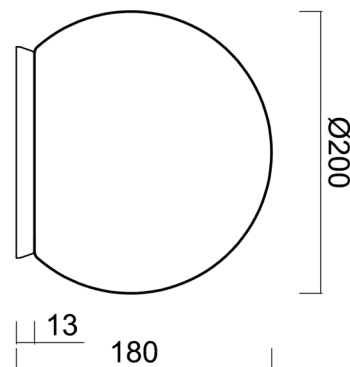

# BIANCA 1

Produktcode: BIA50532

Art: IN-12BD1/SL/192 CR\*

Kurzbeschreibung der Leuchte: Chrom-Tischleuchte mit Glühbirne ON/OFF und Glasschirm TRIPLEX OPAL.

## Technisch

Arten von Leuchten	Klassisch on/off
Befestigungsart	Tischlampe
Basismaterial	Polycarbonat
Schattenmaterial	dreischichtiges Glas TRIPLEX OPAL
Grundfarbe	Chrom
Schattenfarbe	Weiß
Schatten halten	Bajonett
Montageort	Tisch
Breite	200 mm
Länge	200 mm
Höhe	180 mm
Durchmesser	ø 200 mm
Montageloch	4xø5mm
Kabeldurchgang	2xø16mm
Schlagfestigkeit	IK01
Betriebstemperatur	von -20°C bis +30°C

Lampenschirm

Produktcode	Name	Farbe	Beschreibung	Bild	Zeichnung
20092	192	Weiß		