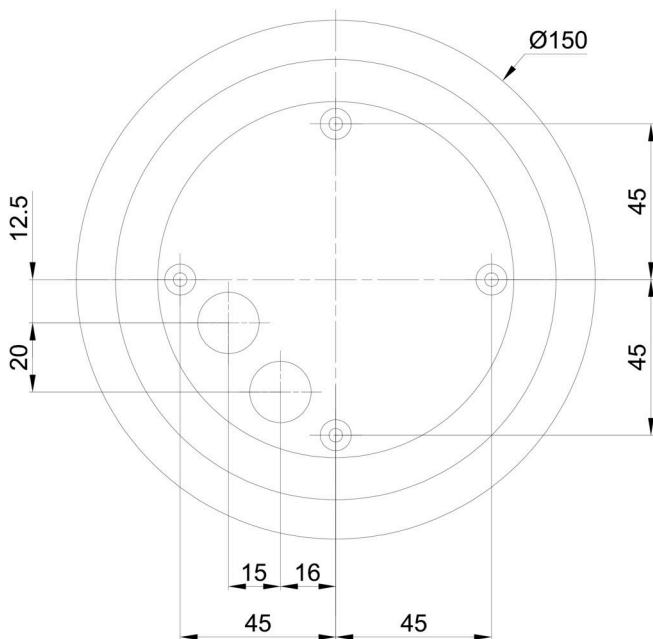

Arten von Leuchten	Klassisch on/off
Befestigungsart	Tischlampe
Basismaterial	Polycarbonat
Schattenmaterial	dreischichtiges Glas TRIPLEX OPAL
Grundfarbe	Silber Ral9006
Schattenfarbe	Weiß
Schatten halten	Bajonett
Montageort	Tisch
Breite	200 mm
Länge	200 mm
Höhe	180 mm
Durchmesser	ø 200 mm
Montageloch	4xø5mm
Kabeldurchgang	2xø16mm
Schlagfestigkeit	IK01
Betriebstemperatur	von -20°C bis +30°C

Eulum-Daten für Berechnungsprogramme sind unter www.osmont.cz verfügbar.

Logistik

EAN	8591728505318
Gewicht NTTO	1.2 Kg
Gewicht BTTO	1.6 Kg
Anzahl kartons	1 Stck
Paketvolumen	0.009 m ³
Paket 1 breite	0.21 m
Paket 1 länge	0.21 m
Paket 1 höhe	0.21 m
Garantie*	60 Monate

*Die Garantie für die Batterien gilt für 12 Monate ab Kaufdatum.

Einbaumaße:

Zusätzliches Sortiment:

Sockel für Aufputzmontage

Produktcode	Name	Farbe	Beschreibung	Bild	Zeichnung
33521	BD1/BP 2-1	Weiß Ral9003			

Lampenschirm

Produktcode	Name	Farbe	Beschreibung	Bild	Zeichnung
20092	192	Weiß		