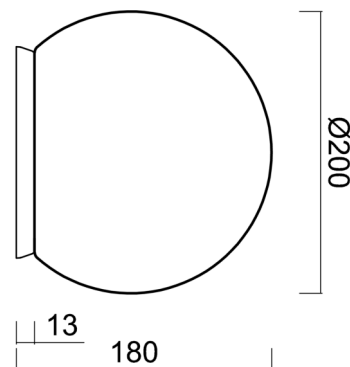

BIANCA 1

IN-12BD1/SL/192 S*

WWW.OSMONT.CZ

BIANCA 1

Produktcode: BIA50531

Art: IN-12BD1/SL/192 S*

Kurzbeschreibung der Leuchte: Weiße Tischleuchte mit Glühbirne ON/OFF und Glasschirm TRIPLEX OPAL.

Technisch

Arten von Leuchten	Klassisch on/off
Befestigungsart	Tischlampe
Basismaterial	Polycarbonat
Schattenmaterial	dreischichtiges Glas TRIPLEX OPAL
Grundfarbe	Silber Ral9006
Schattenfarbe	Weiß
Schatten halten	Bajonett
Montageort	Tisch
Breite	200 mm
Länge	200 mm
Höhe	180 mm
Durchmesser	ø 200 mm
Montageloch	4xø5mm
Kabeldurchgang	2xø16mm
Schlagfestigkeit	IK01
Betriebstemperatur	von -20°C bis +30°C

Eulum-Daten für Berechnungsprogramme sind unter www.osmont.cz verfügbar.

Logistik

EAN	8591728505318
Gewicht NTTO	1.2 Kg
Gewicht BTTO	1.6 Kg
Anzahl kartons	1 Stck
Paketvolumen	0.009 m ³
Paket 1 breite	0.21 m
Paket 1 länge	0.21 m
Paket 1 höhe	0.21 m
Garantie*	60 Monate

Lampenschirm

Produktcode	Name	Farbe	Beschreibung	Bild	Zeichnung
20092	192	Weiß		