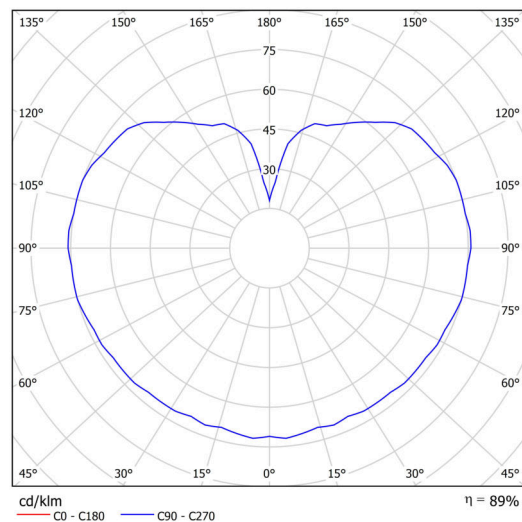

Leuchtend

Fotobiologische Sicherheit der Leuchte	Risk group 0

Eulum-Daten für Berechnungsprogramme sind unter www.osmont.cz verfügbar.