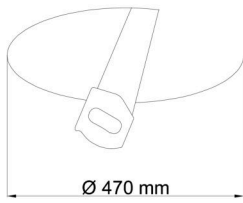

Technisch

Arten von Leuchten	Notfall kombiniert
Befestigungsart	Halbeinbauleuchten
Basismaterial	Stahl
Schattenmaterial	dreischichtiges Glas TRIPLEX OPAL
Grundfarbe	Weiß Ral9003
Schattenfarbe	Weiß
Schatten halten	Faltsystem
Montageort	Wand / Decke
Breite	590 mm
Länge	590 mm
Höhe	140 mm
Durchmesser	Ø 590 mm
Montageloch	keiner
Kabeldurchgang	2xØ16mm
Energieklasse	D
Schlagfestigkeit	IK01
Betriebstemperatur	von -20°C bis +30°C

TECHNISCHES ARBEITSBLATT

Fotobiologische Sicherheit der Leuchte	Risk group 0
--	--------------

Eulum-Daten für Berechnungsprogramme sind unter www.osmont.cz verfügbar.

Multipower

*Möglichkeit der Leistungseinstellung durch den Benutzer (DIP-Schalter an der Stromquelle).

I [mA]	1050	900	850	700	
[%]	100	86	81	67	

Logistik

EAN	8591728068189
Gewicht NTTO	7.4 Kg
Gewicht BTTO	8.1 Kg
Anzahl kartons	1 Stck
Paketvolumen	0.072 m ³
Paket 1 breite	0.6 m
Paket 1 länge	0.6 m
Paket 1 höhe	0.2 m
Garantie*	60 Monate

**Die Garantie für die Batterien gilt für 12 Monate ab Kaufdatum.*

Einbaumaße:

Svítlidlo nesmí být z horní strany zakryto izolací.
Luminaire must not be covered with insulating matting.

Rozměry dutiny pro vestavné svítlidlo [mm]:
Dimensions of cavity for recessed luminaire [mm]: