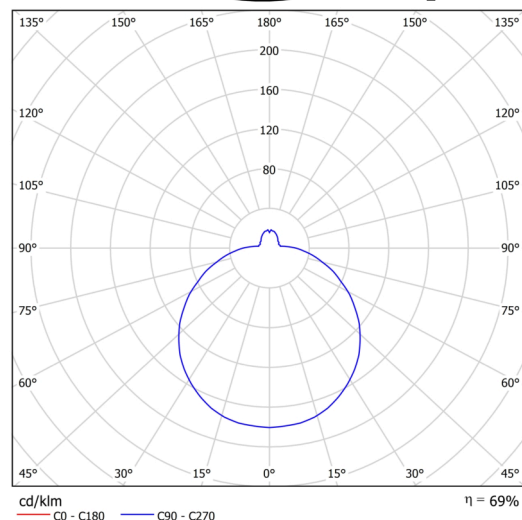

Leuchtend

Leuchtenlichtstrom	5820 lm
Lichtstrom der quelle	8430 lm
Lichtstrom der Lichtquelle im Notbetrieb	150 lm
Leuchteneffizienz	107 lm/W
Temperature	4000 K
LED-Lebensdauer L80/B10	100000 Std.
CRI	Ra80
MacAdam	3