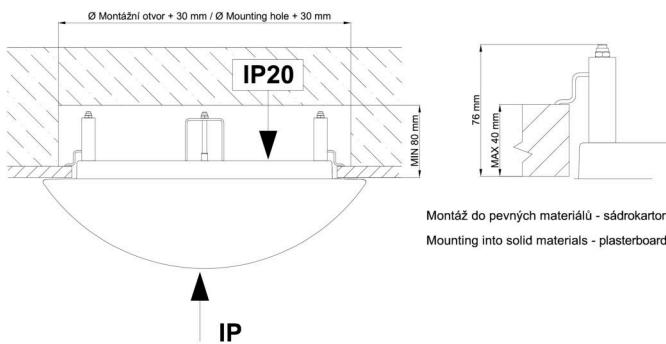

Technisch

Arten von Leuchten	Notfall kombiniert
Befestigungsart	Halbeinbauleuchten
Basismaterial	Stahl
Schattenmaterial	dreischichtiges Glas TRIPLEX OPAL
Grundfarbe	Weiß Ral9003
Schattenfarbe	Weiß
Schatten halten	Faltsystem
Montageort	Wand / Decke
Breite	590 mm
Länge	590 mm
Höhe	140 mm
Durchmesser	Ø 590 mm
Montageloch	keiner
Kabeldurchgang	2xØ16mm
Energieklasse	D
Schlagfestigkeit	IK01
Betriebstemperatur	von -20°C bis +30°C

**Die Garantie für die Batterien gilt für 12 Monate ab Kaufdatum.*

Einbaumaße:

Svítlidlo nesmí být z horní strany zakryto izolací.
Luminaire must not be covered with insulating matting.

Rozměry dutiny pro vestavné svítlidlo [mm]:
Dimensions of cavity for recessed luminaire [mm]: