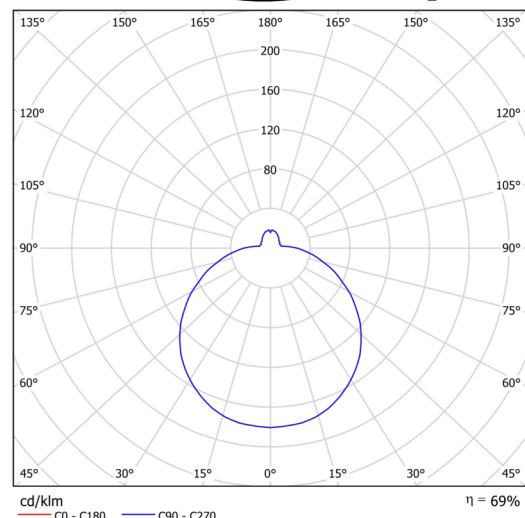

AURA V9

Produktcode: AUR59872

Art: LED-1L23E700KV98/084 DALI 4K##

Kurzbeschreibung der leuchte: Weiße Halbeinbau-LED-Leuchte DALI und Glasschirm TRIPLEX OPAL.

Technisch

Arten von leuchten	Dimmbar
Befestigungsart	Halbeinbauleuchten
Basismaterial	Stahl
Schattenmaterial	dreischichtiges Glas TRIPLEX OPAL
Grundfarbe	Weiß Ral9003
Schattenfarbe	Weiß
Schatten halten	Faltsystem
Montageort	Wand / Decke
Breite	590 mm
Länge	590 mm
Höhe	140 mm
Durchmesser	ø 590 mm
Montageloch	keiner
Kabeldurchgang	2xø16mm
Energieklasse	D
Schlagfestigkeit	IK01
Betriebstemperatur	von -20°C bis +30°C

Elektrisch

Energieverbrauch	35 W
Schutz vor Eindringen	IP44
Steckdose	LED modul
Klemme	Schnappklemmenblock
Anzahl der Leuchte pro Spannungssicherung B10A	18 Stck
Anzahl der Leuchte pro Spannungssicherung B16A	28 Stck
Anzahl der Leuchte pro Spannungssicherung C10A	30 Stck
Anzahl der Leuchte pro Spannungssicherung C16A	46 Stck

Leuchtend

Leuchtenlichtstrom	4040 lm
Lichtstrom der quelle	5850 lm
Leuchteneffizienz	115 lm/W
Temperature	4000 K
LED-Lebensdauer L80/B10	100000 Std.
CRI	Ra80
MacAdam	3
Fotobiologische Sicherheit der Leuchte	Risk group 0

Eulum-Daten für Berechnungsprogramme sind unter www.osmont.cz verfügbar.