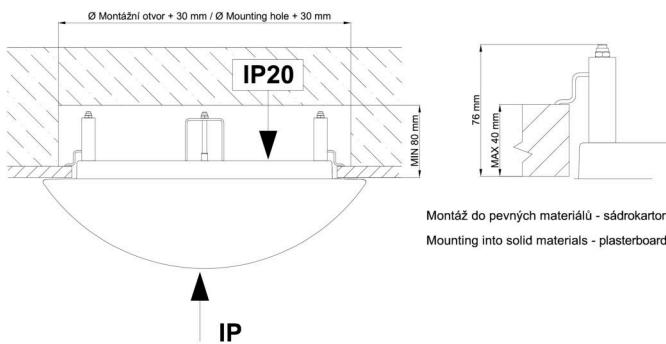

Technisch

Arten von leuchten	Notfall kombiniert
Befestigungsart	Halbeinbauleuchten
Basismaterial	Stahl
Schattenmaterial	dreischichtiges Glas TRIPLEX OPAL
Grundfarbe	Weiß Ral9003
Schattenfarbe	Weiß
Schatten halten	Faltsystem
Montageort	Wand / Decke
Breite	590 mm
Länge	590 mm
Höhe	140 mm
Durchmesser	ø 590 mm
Montageloch	keiner
Kabeldurchgang	2xø16mm
Energieklasse	D
Schlagfestigkeit	IK01
Betriebstemperatur	von -20°C bis +30°C

**Die Garantie für die Batterien gilt für 12 Monate ab Kaufdatum.*

Einbaumaße:

Svítidlo nesmí být z horní strany zakryto izolací.
Luminaire must not be covered with insulating matting.

Rozměry dutiny pro vestavné svítidlo [mm]:
Dimensions of cavity for recessed luminaire [mm]: