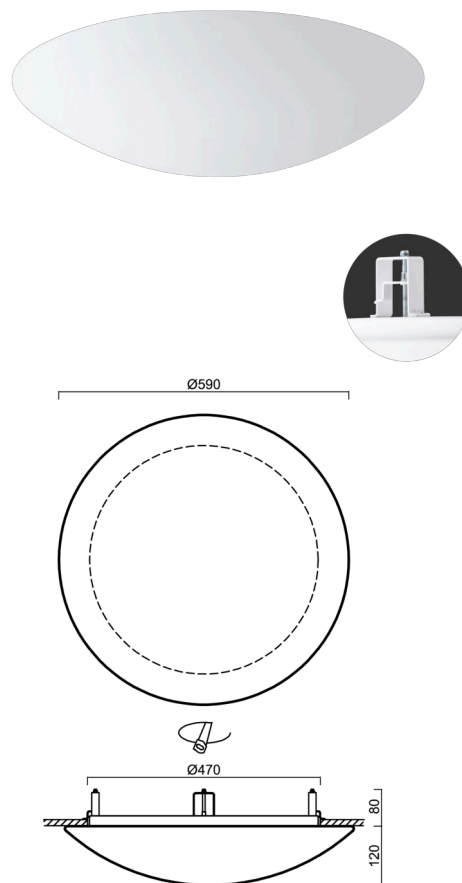

AURA V9

LED-1L23EMP700KV98/084/NK1W 3K##

WWW.OSMONT.CZ

AURA V9

Produktcode: AUR59377

Art: LED-1L23EMP700KV98/084/NK1W 3K##

Kurzbeschreibung der leuchte: Weiße Halbeinbau-LED-Kombi-Sensornotleuchte und Glasschirm TRIPLEX OPAL.

Technisch

Arten von leuchten	Notfall kombiniert
Befestigungsart	Halbeinbauleuchten
Basismaterial	Stahl
Schattenmaterial	dreischichtiges Glas TRIPLEX OPAL
Grundfarbe	Weiß Ral9003
Schattenfarbe	Weiß
Schatten halten	Faltsystem
Montageort	Wand / Decke
Breite	590 mm
Länge	590 mm
Höhe	140 mm
Durchmesser	ø 590 mm
Montageloch	keiner
Kabeldurchgang	2xø16mm
Energieklasse	D
Schlagfestigkeit	IK01
Betriebstemperatur	von -20°C bis +30°C

Elektrisch

Energieverbrauch	35 W
Schutz vor Eindringen	IP44
Steckdose	LED modul
Akku-Typ	NiCd
Notzeit	3 Std.
Klemme	Schnappklemmenblock
Anzahl der Leuchte pro Spannungssicherung B10A	26 Stck
Anzahl der Leuchte pro Spannungssicherung B16A	40 Stck
Anzahl der Leuchte pro Spannungssicherung C10A	30 Stck
Anzahl der Leuchte pro Spannungssicherung C16A	48 Stck

Zusätzliches Sortiment:

Lampenschirm

Produktcode	Name	Farbe	Beschreibung	Bild	Zeichnung
20050	084	Weiß		