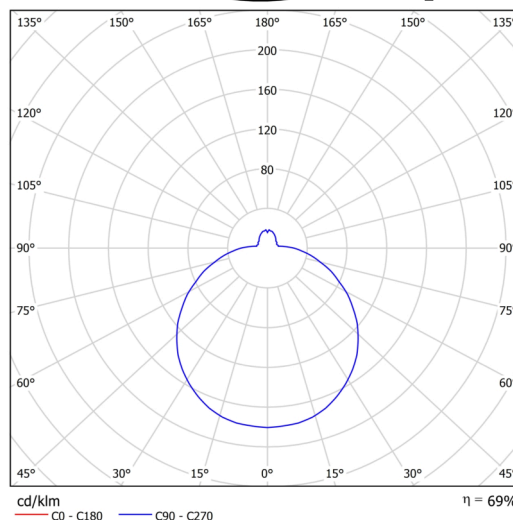

Leuchtend

Leuchtenlichtstrom	3870 lm
Lichtstrom der quelle	5610 lm
Lichtstrom der Lichtquelle im Notbetrieb	150 lm
Leuchteneffizienz	110 lm/W
Temperature	3000 K
LED-Lebensdauer L80/B10	100000 Std.
CRI	Ra80
MacAdam	3