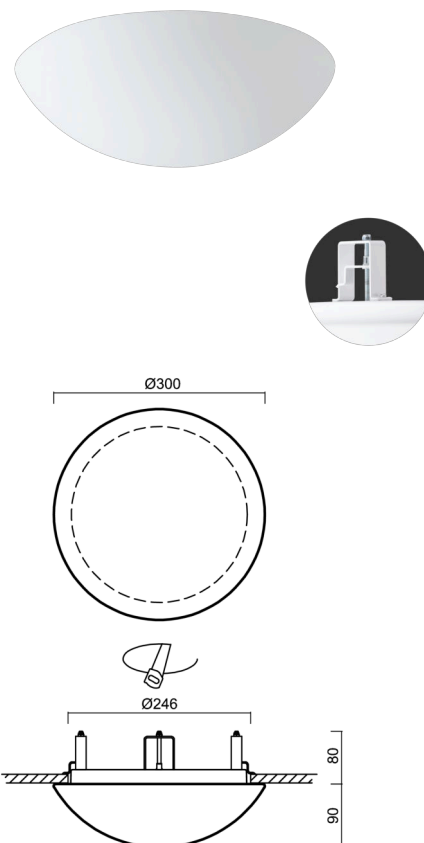

AURA V8

Produktcode: AUR59829

Art: LED-1L14E500BTV13/013 4K#

Kurzbeschreibung der Leuchte: Weiße Halbeinbau-LED-Leuchte ON/OFF und Glasschirm TRIPLEX OPAL.

Technisch

Arten von Leuchten	Klassisch on/off
Befestigungsart	Halbeinbauleuchten
Basismaterial	Stahl
Schattenmaterial	dreischichtiges Glas TRIPLEX OPAL
Grundfarbe	Weiß Ral9003
Schattenfarbe	Weiß
Schatten halten	Bajonett
Montageort	Wand / Decke
Breite	300 mm
Länge	300 mm
Höhe	115 mm
Durchmesser	Ø 300 mm
Montageloch	keiner
Kabeldurchgang	2xØ16mm
Energieklasse	D
Schlagfestigkeit	IK01
Betriebstemperatur	von -20°C bis +30°C

Elektrisch

Energieverbrauch	13 W
Schutz vor Eindringen	IP44
Steckdose	LED modul
Klemme	Schnappklemmenblock
Anzahl der Leuchte pro Spannungssicherung B10A	37 Stck
Anzahl der Leuchte pro Spannungssicherung B16A	59 Stck
Anzahl der Leuchte pro Spannungssicherung C10A	37 Stck
Anzahl der Leuchte pro Spannungssicherung C16A	59 Stck

Leuchtend

Leuchtenlichtstrom	1350 lm
Lichtstrom der Quelle	2080 lm
Leuchteneffizienz	103 lm/W
Temperatur	4000 K
LED-Lebensdauer L80/B10	100000 Std.
CRI	Ra80
MacAdam	3
Fotobiologische Sicherheit der Leuchte	Risk group 0

Eulum-Daten für Berechnungsprogramme sind unter www.osmont.cz verfügbar.