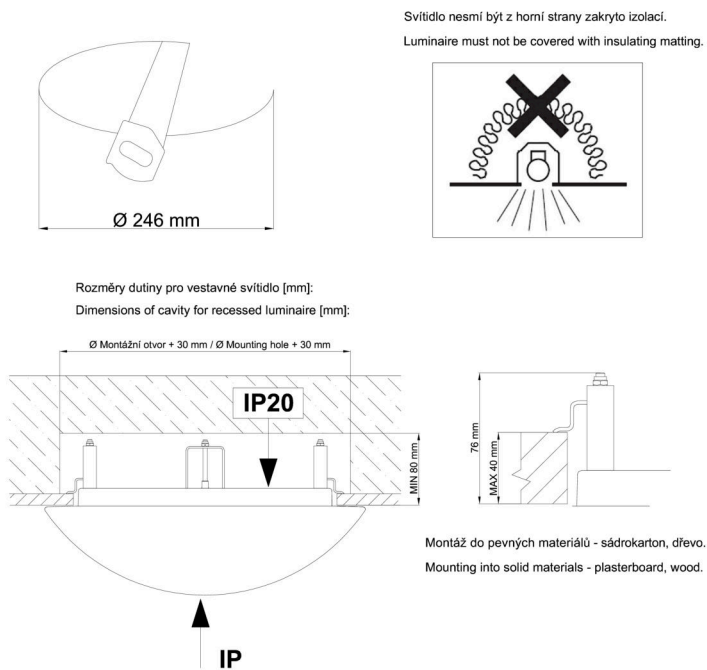

Logistik

EAN	8591728067977
Gewicht NTTO	1.7 Kg
Gewicht BTTO	2 Kg
Anzahl kartons	1 Stck
Paketvolumen	0.017 m³
Paket 1 breite	0.31 m
Paket 1 länge	0.31 m
Paket 1 höhe	0.18 m
Garantie*	60 Monate

*Die Garantie für die Batterien gilt für 12 Monate ab Kaufdatum.

Einbaumaße: