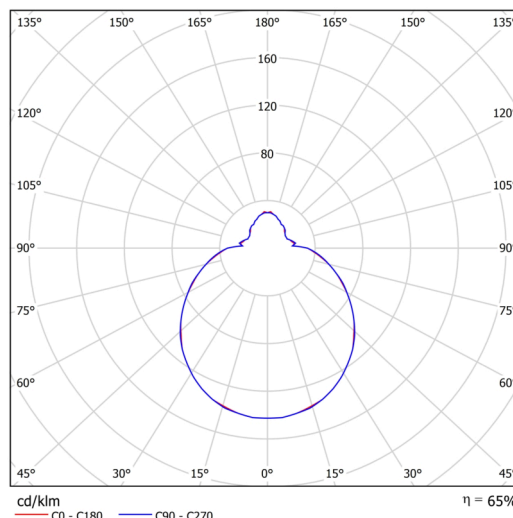

AURA V8

Produktcode: AUR59829

Art: LED-1L14E500BTV13/013 4K#

Kurzbeschreibung der Leuchte: Weiße Halbeinbau-LED-Leuchte ON/OFF und Glasschirm TRIPLEX OPAL.

Technisch

Arten von Leuchten	Klassisch on/off
Befestigungsart	Halbeinbauleuchten
Basismaterial	Stahl
Schattenmaterial	dreischichtiges Glas TRIPLEX OPAL
Grundfarbe	Weiß Ral9003
Schattenfarbe	Weiß
Schatten halten	Bajonett
Montageort	Wand / Decke
Breite	300 mm
Länge	300 mm
Höhe	115 mm
Durchmesser	Ø 300 mm
Montageloch	keiner
Kabeldurchgang	2xØ16mm
Energieklasse	D
Schlagfestigkeit	IK01
Betriebstemperatur	von -20°C bis +30°C

Elektrisch

Energieverbrauch	13 W
Schutz vor Eindringen	IP44
Steckdose	LED modul
Klemme	Schnappklemmenblock
Anzahl der Leuchte pro Spannungssicherung B10A	37 Stck
Anzahl der Leuchte pro Spannungssicherung B16A	59 Stck
Anzahl der Leuchte pro Spannungssicherung C10A	37 Stck
Anzahl der Leuchte pro Spannungssicherung C16A	59 Stck

Leuchtend

Leuchtenlichtstrom	1350 lm
Lichtstrom der Quelle	2080 lm
Leuchteneffizienz	103 lm/W
Temperatur	4000 K
LED-Lebensdauer L80/B10	100000 Std.
CRI	Ra80
MacAdam	3
Fotobiologische Sicherheit der Leuchte	Risk group 0

Eulum-Daten für Berechnungsprogramme sind unter www.osmont.cz verfügbar.