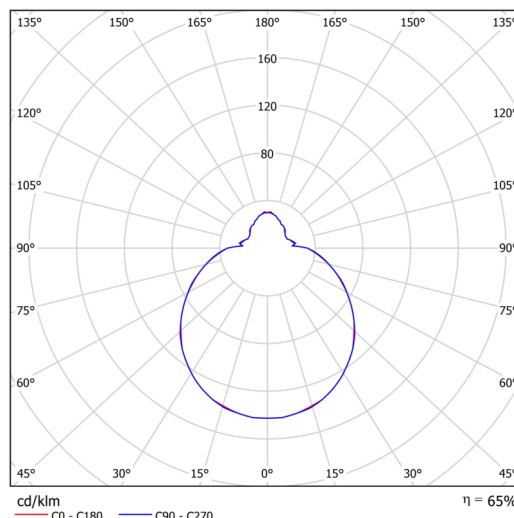

AURA V8

Produktcode: AUR59331

Art: LED-1L14E500BTV13/013 DALI 3K#

Kurzbeschreibung der Leuchte: Weiße Halbeinbau-LED-Leuchte DALI und Glasschirm TRIPLEX OPAL.

Technisch

Arten von Leuchten	Dimmbar
Befestigungsart	Halbeinbauleuchten
Basismaterial	Stahl
Schattenmaterial	dreischichtiges Glas TRIPLEX OPAL
Grundfarbe	Weiß Ral9003
Schattenfarbe	Weiß
Schatten halten	Bajonett
Montageort	Wand / Decke
Breite	300 mm
Länge	300 mm
Höhe	115 mm
Durchmesser	Ø 300 mm
Montageloch	keiner
Kabeldurchgang	2xØ16mm
Energieklasse	D
Schlagfestigkeit	IK01
Betriebstemperatur	von -20°C bis +30°C

Elektrisch

Energieverbrauch	13 W
Schutz vor Eindringen	IP44
Steckdose	LED modul
Klemme	Schnappklemmenblock
Anzahl der Leuchte pro Spannungssicherung B10A	31 Stck
Anzahl der Leuchte pro Spannungssicherung B16A	50 Stck
Anzahl der Leuchte pro Spannungssicherung C10A	52 Stck
Anzahl der Leuchte pro Spannungssicherung C16A	85 Stck

Leuchtend

Leuchtenlichtstrom	1300 lm
Lichtstrom der Quelle	2000 lm
Leuchteneffizienz	100 lm/W
Temperatur	3000 K
LED-Lebensdauer L80/B10	100000 Std.
CRI	Ra80
MacAdam	3
Fotobiologische Sicherheit der Leuchte	Risk group 0

Eulum-Daten für Berechnungsprogramme sind unter www.osmont.cz verfügbar.