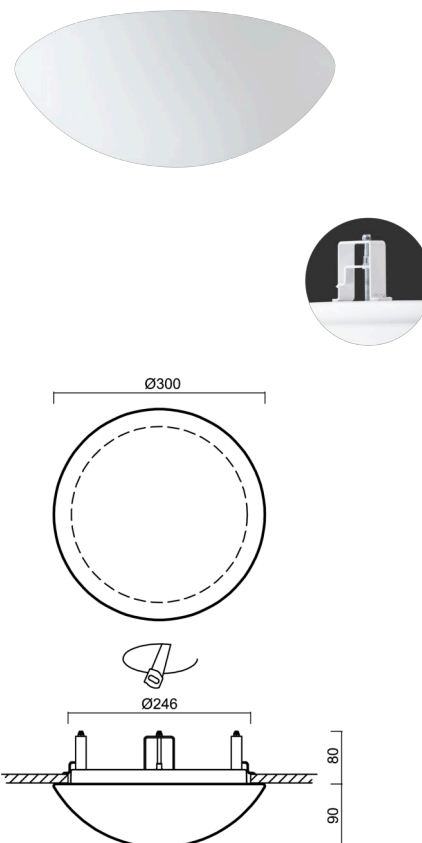

AURA V8

Produktcode: AUR59331

Art: LED-1L14E500BTV13/013 DALI 3K#

Kurzbeschreibung der Leuchte: Weiße Halbeinbau-LED-Leuchte DALI und Glasschirm TRIPLEX OPAL.

Technisch

Arten von Leuchten	Dimmbar
Befestigungsart	Halbeinbauleuchten
Basismaterial	Stahl
Schattenmaterial	dreischichtiges Glas TRIPLEX OPAL
Grundfarbe	Weiß Ral9003
Schattenfarbe	Weiß
Schatten halten	Bajonett
Montageort	Wand / Decke
Breite	300 mm
Länge	300 mm
Höhe	115 mm
Durchmesser	Ø 300 mm
Montageloch	keiner
Kabeldurchgang	2xØ16mm
Energieklasse	D
Schlagfestigkeit	IK01
Betriebstemperatur	von -20°C bis +30°C

Elektrisch

Energieverbrauch	13 W
Schutz vor Eindringen	IP44
Steckdose	LED modul
Klemme	Schnappklemmenblock
Anzahl der Leuchte pro Spannungssicherung B10A	31 Stck
Anzahl der Leuchte pro Spannungssicherung B16A	50 Stck
Anzahl der Leuchte pro Spannungssicherung C10A	52 Stck
Anzahl der Leuchte pro Spannungssicherung C16A	85 Stck

Leuchtend

Leuchtenlichtstrom	1300 lm
Lichtstrom der Quelle	2000 lm
Leuchteneffizienz	100 lm/W
Temperatur	3000 K
LED-Lebensdauer L80/B10	100000 Std.
CRI	Ra80
MacAdam	3
Fotobiologische Sicherheit der Leuchte	Risk group 0

Eulum-Daten für Berechnungsprogramme sind unter www.osmont.cz verfügbar.