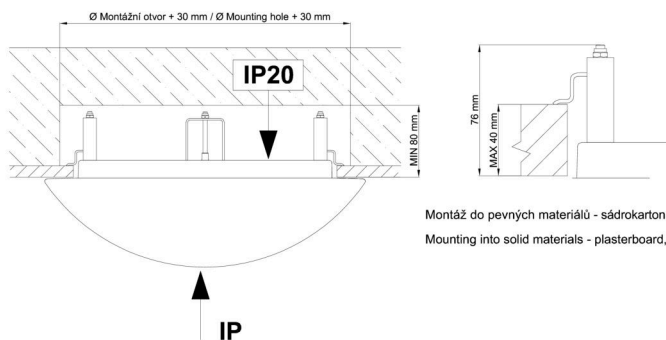

\*Die Garantie für die Batterien gilt für 12 Monate ab Kaufdatum.

Einbaumaße:

Svítlidlo nesmí být z horní strany zakryto izolací.  
Luminaire must not be covered with insulating matting.

Rozměry dutiny pro vestavné svítidlo [mm]:  
Dimensions of cavity for recessed luminaire [mm]: