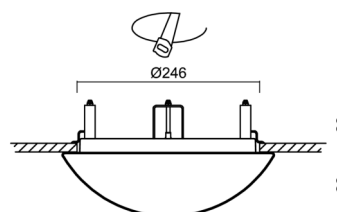

## Technisch

Arten von leuchten	Corridor
Befestigungsart	Halbeinbauleuchten
Basismaterial	Stahl
Schattenmaterial	dreischichtiges Glas TRIPLEX OPAL
Grundfarbe	Weiß Ral9003
Schattenfarbe	Weiß
Schatten halten	Bajonett
Montageort	Wand / Decke
Breite	300 mm
Länge	300 mm
Höhe	115 mm
Durchmesser	Ø 300 mm
Montageloch	keiner
Kabeldurchgang	2xØ16mm
Energieklasse	D
Schlagfestigkeit	IK01
Betriebstemperatur	von -20°C bis +30°C