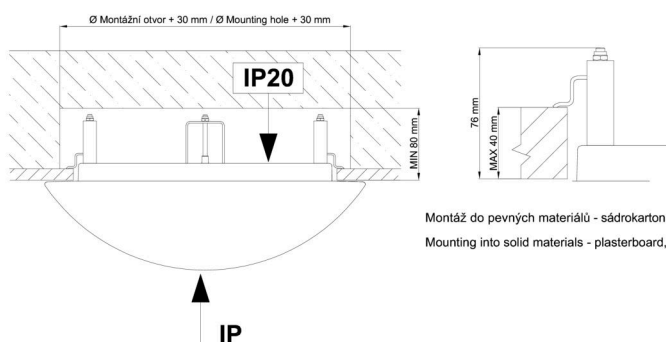

\*Die Garantie für die Batterien gilt für 12 Monate ab Kaufdatum.

Einbaumaße:

Světlo nesmí být z horní strany zakryto izolací.  
Luminaire must not be covered with insulating matting.

Rozměry dutiny pro vestavné světlo [mm]:  
Dimensions of cavity for recessed luminaire [mm]: