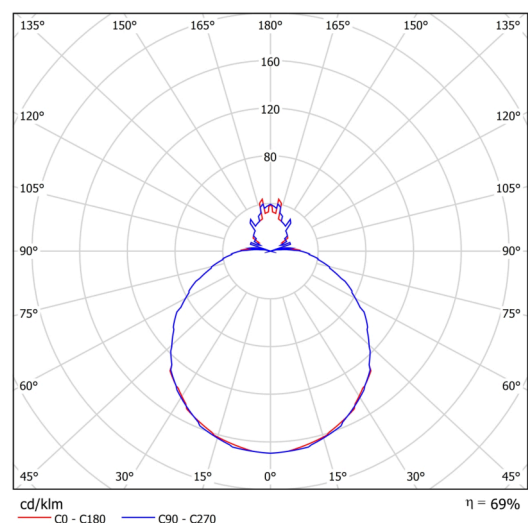

AURA V5

Produktcode: AUR63146

Art: LED-1L16ET700KV86/082 BT 27-65K#

Kurzbeschreibung der leuchte: Weiße Halbeinbau-LED-Leuchte Tunable White und Glasschirm TRIPLEX OPAL.

Technisch

Arten von leuchten	Tunable White
Befestigungsart	Halbeinbauleuchten
Basismaterial	Stahl
Schattenmaterial	dreischichtiges Glas TRIPLEX OPAL
Grundfarbe	Weiß Ral9003
Schattenfarbe	Weiß
Schatten halten	Faltsystem
Montageort	Wand / Decke
Breite	490 mm
Länge	490 mm
Höhe	130 mm
Durchmesser	ø 490 mm
Montageloch	keiner
Kabeldurchgang	2xø16mm
Energieklasse	D
Schlagfestigkeit	IK01
Betriebstemperatur	von -20°C bis +30°C

Elektrisch

Energieverbrauch	33 W
Schutz vor Eindringen	IP44
Steckdose	LED modul
Klemme	Schnappklemmenblock
Anzahl der Leuchte pro Spannungssicherung B10A	22 Stck
Anzahl der Leuchte pro Spannungssicherung B16A	36 Stck

Leuchtend

Leuchtenlichtstrom	3510 lm
Lichtstrom der quelle	5090 lm
Leuchteneffizienz	106 lm/W
Temperature	2700-6500 K
LED-Lebensdauer L80/B10	100000 Std.
CRI	Ra80
MacAdam	3
Fotobiologische Sicherheit der Leuchte	Risk group 0

Eulum-Daten für Berechnungsprogramme sind unter www.osmont.cz verfügbar.