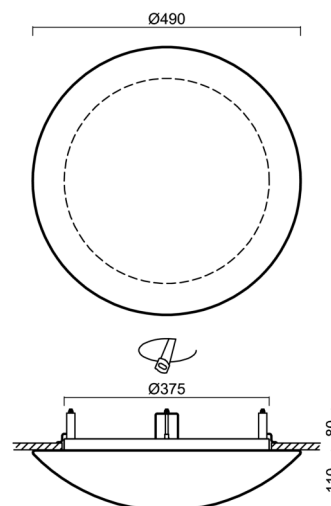

AURA V5

Produktcode: AUR63146

Art: LED-1L16ET700KV86/082 BT 27-65K#

Kurzbeschreibung der leuchte: Weiße Halbeinbau-LED-Leuchte Tunable White und Glasschirm TRIPLEX OPAL.

Technisch

Arten von leuchten	Tunable White
Befestigungsart	Halbeinbauleuchten
Basismaterial	Stahl
Schattenmaterial	dreischichtiges Glas TRIPLEX OPAL
Grundfarbe	Weiß Ral9003
Schattenfarbe	Weiß
Schatten halten	Faltsystem
Montageort	Wand / Decke
Breite	490 mm
Länge	490 mm
Höhe	130 mm
Durchmesser	ø 490 mm
Montageloch	keiner
Kabeldurchgang	2xø16mm
Energieklasse	D
Schlagfestigkeit	IK01
Betriebstemperatur	von -20°C bis +30°C

Elektrisch

Energieverbrauch	33 W
Schutz vor Eindringen	IP44
Steckdose	LED modul
Klemme	Schnappklemmenblock
Anzahl der Leuchte pro Spannungssicherung B10A	22 Stck
Anzahl der Leuchte pro Spannungssicherung B16A	36 Stck

Leuchtend

Leuchtenlichtstrom	3510 lm
Lichtstrom der quelle	5090 lm
Leuchteneffizienz	106 lm/W
Temperature	2700-6500 K
LED-Lebensdauer L80/B10	100000 Std.
CRI	Ra80
MacAdam	3
Fotobiologische Sicherheit der Leuchte	Risk group 0

Eulum-Daten für Berechnungsprogramme sind unter www.osmont.cz verfügbar.