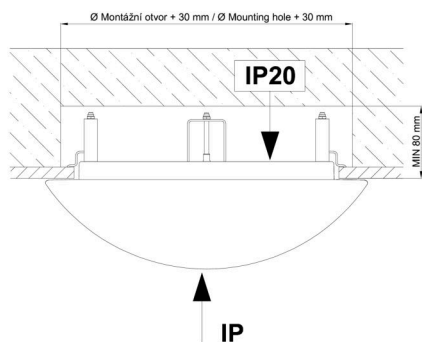

## Technisch

Arten von Leuchten	Dimmbar
Befestigungsart	Halbeinbauleuchten
Basismaterial	Stahl
Schattenmaterial	dreischichtiges Glas TRIPLEX OPAL
Grundfarbe	Weiß Ral9003
Schattenfarbe	Weiß
Schatten halten	Faltsystem
Montageort	Wand / Decke
Breite	490 mm
Länge	490 mm
Höhe	130 mm
Durchmesser	Ø 490 mm
Montageloch	keiner
Kabeldurchgang	2xØ16mm
Energieklasse	D
Schlagfestigkeit	IK01
Betriebstemperatur	von -20°C bis +30°C

\*Die Garantie für die Batterien gilt für 12 Monate ab Kaufdatum.

Einbaumaße:

Svítlidlo nesmí být z horní strany zakryto izolací.  
Luminaire must not be covered with insulating matting.

Rozměry dutiny pro vestavné svítidlo [mm]:  
Dimensions of cavity for recessed luminaire [mm]: