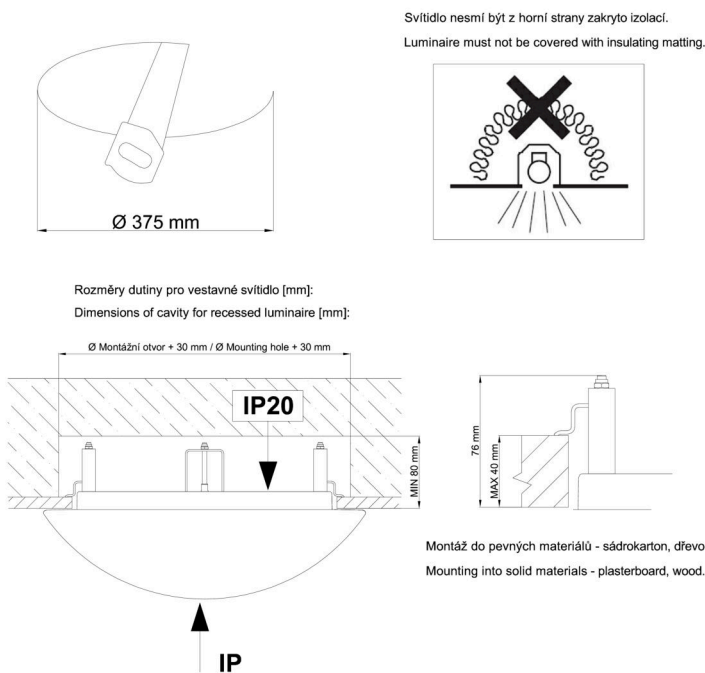

Arten von leuchten	Klassisch on/off
Befestigungsart	Halbeinbauleuchten
Basismaterial	Stahl
Schattenmaterial	dreischichtiges Glas TRIPLEX OPAL
Grundfarbe	Weiß Ral9003
Schattenfarbe	Weiß
Schatten halten	Faltsystem
Montageort	Wand / Decke
Breite	490 mm
Länge	490 mm
Höhe	130 mm
Durchmesser	ø 490 mm
Montageloch	keiner
Kabeldurchgang	2xø16mm
Energieklasse	D
Schlagfestigkeit	IK01
Betriebstemperatur	von -20°C bis +30°C

Eulum-Daten für Berechnungsprogramme sind unter www.osmont.cz verfügbar.

Multipower

*Möglichkeit der Leistungseinstellung durch den Benutzer (DIP-Schalter an der Stromquelle).

I [mA]	700	600	500	400	
[%]	100	86	71	57	

Einbaumaße:

Zusätzliches Sortiment:

Lampenschirm

Produktcode	Name	Farbe	Beschreibung	Bild	Zeichnung
20005	082	Weiß			