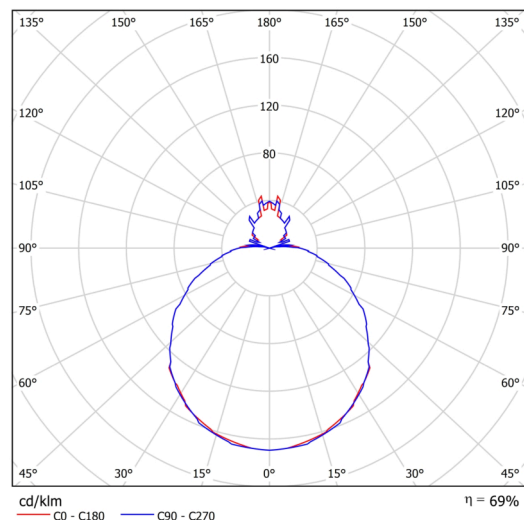

AURA V5

Produktcode: AUR59864

Art: LED-1L16EMP700KV86/082 4K#

Kurzbeschreibung der leuchte: Weiße Halbeinbau-LED-Leuchte ON/OFF und Glasschirm TRIPLEX OPAL.

Technisch

Arten von leuchten	Klassisch on/off
Befestigungsart	Halbeinbauleuchten
Basismaterial	Stahl
Schattenmaterial	dreischichtiges Glas TRIPLEX OPAL
Grundfarbe	Weiß Ral9003
Schattenfarbe	Weiß
Schatten halten	Faltsystem
Montageort	Wand / Decke
Breite	490 mm
Länge	490 mm
Höhe	130 mm
Durchmesser	ø 490 mm
Montageloch	keiner
Kabeldurchgang	2xø16mm
Energieklasse	D
Schlagfestigkeit	IK01
Betriebstemperatur	von -20°C bis +30°C

Elektrisch

Energieverbrauch	34 W
Schutz vor Eindringen	IP44
Steckdose	LED modul
Klemme	Schnappklemmenblock
Anzahl der Leuchte pro Spannungssicherung B10A	37 Stck
Anzahl der Leuchte pro Spannungssicherung B16A	59 Stck
Anzahl der Leuchte pro Spannungssicherung C10A	37 Stck
Anzahl der Leuchte pro Spannungssicherung C16A	59 Stck

Leuchtend

Leuchtenlichtstrom	3640 lm
Lichtstrom der quelle	5270 lm
Leuchteneffizienz	107 lm/W
Temperature	4000 K
LED-Lebensdauer L80/B10	100000 Std.
CRI	Ra80
MacAdam	3
Fotobiologische Sicherheit der Leuchte	Risk group 0

Eulum-Daten für Berechnungsprogramme sind unter www.osmont.cz verfügbar.