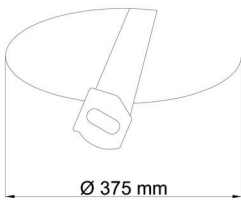

Technisch

Arten von leuchten	Corridor
Befestigungsart	Halbeinbauleuchten
Basismaterial	Stahl
Schattenmaterial	dreischichtiges Glas TRIPLEX OPAL
Grundfarbe	Weiß Ral9003
Schattenfarbe	Weiß
Schatten halten	Faltsystem
Montageort	Wand / Decke
Breite	490 mm
Länge	490 mm
Höhe	130 mm
Durchmesser	ø 490 mm
Montageloch	keiner
Kabeldurchgang	2xø16mm
Energieklasse	D
Schlagfestigkeit	IK01
Betriebstemperatur	von -20°C bis +30°C

Eulum-Daten für Berechnungsprogramme sind unter

Logistik

EAN	8591728067328
Gewicht NTTO	5 Kg
Gewicht BTTO	5.5 Kg
Anzahl kartons	1 Stck
Paketvolumen	0.05 m ³
Paket 1 breite	0.5 m
Paket 1 länge	0.5 m
Paket 1 höhe	0.2 m
Garantie*	60 Monate

*Die Garantie für die Batterien gilt für 12 Monate ab Kaufdatum.

Einbaumaße:

Svítidlo nesmí být z horní strany zakryto izolací.
Luminaire must not be covered with insulating matting.

Rozměry dutiny pro vestavné svítidlo [mm]:
Dimensions of cavity for recessed luminaire [mm]: