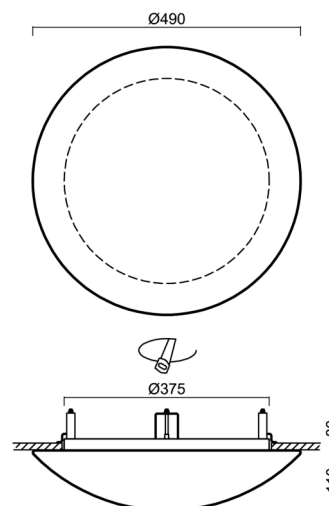

AURA V5

Produktcode: AUR59367

Art: LED-1L16E700KV86/082 HF CORR 3K#

Kurzbeschreibung der leuchte: Weiße-Halbeinbau-LED-Leuchte mit KORRIDOR-Funktion und Glasschirm TRIPLEX OPAL.

Technisch

Arten von leuchten	Corridor
Befestigungsart	Halbeinbauleuchten
Basismaterial	Stahl
Schattenmaterial	dreischichtiges Glas TRIPLEX OPAL
Grundfarbe	Weiß Ral9003
Schattenfarbe	Weiß
Schatten halten	Faltsystem
Montageort	Wand / Decke
Breite	490 mm
Länge	490 mm
Höhe	130 mm
Durchmesser	ø 490 mm
Montageloch	keiner
Kabeldurchgang	2xø16mm
Energieklasse	D
Schlagfestigkeit	IK01
Betriebstemperatur	von -20°C bis +30°C

Elektrisch

Energieverbrauch	34 W
Schutz vor Eindringen	IP44
Steckdose	LED modul
Sensor	HF
Klemme	Schnappklemmenblock
Anzahl der Leuchte pro Spannungssicherung B10A	18 Stck
Anzahl der Leuchte pro Spannungssicherung B16A	28 Stck
Anzahl der Leuchte pro Spannungssicherung C10A	30 Stck
Anzahl der Leuchte pro Spannungssicherung C16A	46 Stck

Leuchtdend

Leuchtenlichtstrom	3480 lm
Lichtstrom der quelle	5050 lm
Leuchteneffizienz	102 lm/W
Temperature	3000 K
LED-Lebensdauer L80/B10	100000 Std.
CRI	Ra80
MacAdam	3
Fotobiologische Sicherheit der Leuchte	Risk group 0

Eulum-Daten für Berechnungsprogramme sind unter