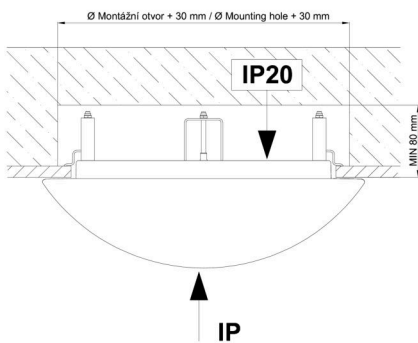

Technisch

Arten von leuchten	Corridor
Befestigungsart	Halbeinbauleuchten
Basismaterial	Stahl
Schattenmaterial	dreischichtiges Glas TRIPLEX OPAL
Grundfarbe	Weiß Ral9003
Schattenfarbe	Weiß
Schatten halten	Faltsystem
Montageort	Wand / Decke
Breite	490 mm
Länge	490 mm
Höhe	130 mm
Durchmesser	ø 490 mm
Montageloch	keiner
Kabeldurchgang	2xø16mm
Energieklasse	D
Schlagfestigkeit	IK01
Betriebstemperatur	von -20°C bis +30°C

*Die Garantie für die Batterien gilt für 12 Monate ab Kaufdatum.

Einbaumaße:

Svítidlo nesmí být z horní strany zakryto izolací.
Luminaire must not be covered with insulating matting.

Rozměry dutiny pro vestavné svítidlo [mm]:
Dimensions of cavity for recessed luminaire [mm]: