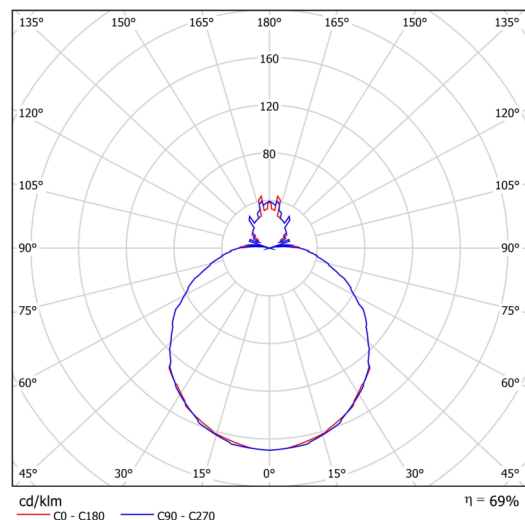

AURA V5

Produktcode: AUR59367

Art: LED-1L16E700KV86/082 HF CORR 3K#

Kurzbeschreibung der leuchte: Weiße-Halbeinbau-LED-Leuchte mit KORRIDOR-Funktion und Glasschirm TRIPLEX OPAL.

Technisch

Arten von leuchten	Corridor
Befestigungsart	Halbeinbauleuchten
Basismaterial	Stahl
Schattenmaterial	dreischichtiges Glas TRIPLEX OPAL
Grundfarbe	Weiß Ral9003
Schattenfarbe	Weiß
Schatten halten	Faltsystem
Montageort	Wand / Decke
Breite	490 mm
Länge	490 mm
Höhe	130 mm
Durchmesser	ø 490 mm
Montageloch	keiner
Kabeldurchgang	2xø16mm
Energieklasse	D
Schlagfestigkeit	IK01
Betriebstemperatur	von -20°C bis +30°C

Elektrisch

Energieverbrauch	34 W
Schutz vor Eindringen	IP44
Steckdose	LED modul
Sensor	HF
Klemme	Schnappklemmenblock
Anzahl der Leuchte pro Spannungssicherung B10A	18 Stck
Anzahl der Leuchte pro Spannungssicherung B16A	28 Stck
Anzahl der Leuchte pro Spannungssicherung C10A	30 Stck
Anzahl der Leuchte pro Spannungssicherung C16A	46 Stck

Leuchtdend

Leuchtenlichtstrom	3480 lm
Lichtstrom der quelle	5050 lm
Leuchteneffizienz	102 lm/W
Temperature	3000 K
LED-Lebensdauer L80/B10	100000 Std.
CRI	Ra80
MacAdam	3
Fotobiologische Sicherheit der Leuchte	Risk group 0

Eulum-Daten für Berechnungsprogramme sind unter