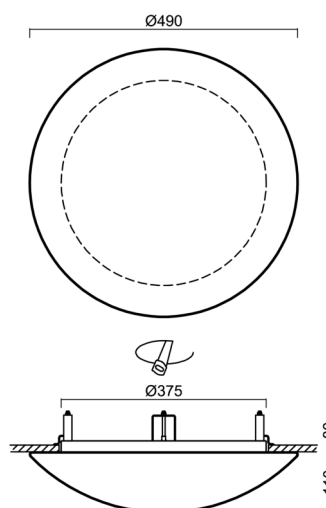

AURA V5

Produktcode: AUR59360

Art: LED-1L16E500KV86/082 3K#

Kurzbeschreibung der leuchte: Weiße Halbeinbau-LED-Leuchte ON/OFF und Glasschirm TRIPLEX OPAL.

Technisch

Arten von leuchten	Klassisch on/off
Befestigungsart	Halbeinbauleuchten
Basismaterial	Stahl
Schattenmaterial	dreischichtiges Glas TRIPLEX OPAL
Grundfarbe	Weiß Ral9003
Schattenfarbe	Weiß
Schatten halten	Faltsystem
Montageort	Wand / Decke
Breite	490 mm
Länge	490 mm
Höhe	130 mm
Durchmesser	ø 490 mm
Montageloch	keiner
Kabeldurchgang	2xø16mm
Energieklasse	D
Schlagfestigkeit	IK01
Betriebstemperatur	von -20°C bis +30°C

Elektrisch

Energieverbrauch	24 W
Schutz vor Eindringen	IP44
Steckdose	LED modul
Klemme	Schnappklemmenblock
Anzahl der Leuchte pro Spannungssicherung B10A	37 Stck
Anzahl der Leuchte pro Spannungssicherung B16A	59 Stck
Anzahl der Leuchte pro Spannungssicherung C10A	37 Stck
Anzahl der Leuchte pro Spannungssicherung C16A	59 Stck

Leuchtend

Leuchtenlichtstrom	2590 lm
Lichtstrom der quelle	3750 lm
Leuchteneffizienz	107 lm/W
Temperature	3000 K
LED-Lebensdauer L80/B10	100000 Std.
CRI	Ra80
MacAdam	3
Fotobiologische Sicherheit der Leuchte	Risk group 0

Eulum-Daten für Berechnungsprogramme sind unter www.osmont.cz verfügbar.