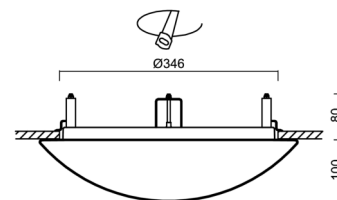

Technisch

Arten von leuchten	Corridor
Befestigungsart	Halbeinbauleuchten
Basismaterial	Stahl
Schattenmaterial	dreischichtiges Glas TRIPLEX OPAL
Grundfarbe	Weiß Ral9003
Schattenfarbe	Weiß
Schatten halten	Bajonett
Montageort	Wand / Decke
Breite	420 mm
Länge	420 mm
Höhe	104 mm
Durchmesser	ø 420 mm
Montageloch	keiner
Kabeldurchgang	2xø16mm
Energieklasse	D
Schlagfestigkeit	IK01
Betriebstemperatur	von -20°C bis +30°C

Eulum-Daten für Berechnungsprogramme sind unter

Logistik

EAN	8591728070496
Gewicht NTTO	3.4 Kg
Gewicht BTTO	3.8 Kg
Anzahl kartons	1 Stck
Paketvolumen	0.033 m ³
Paket 1 breite	0.43 m
Paket 1 länge	0.43 m
Paket 1 höhe	0.18 m
Garantie*	60 Monate