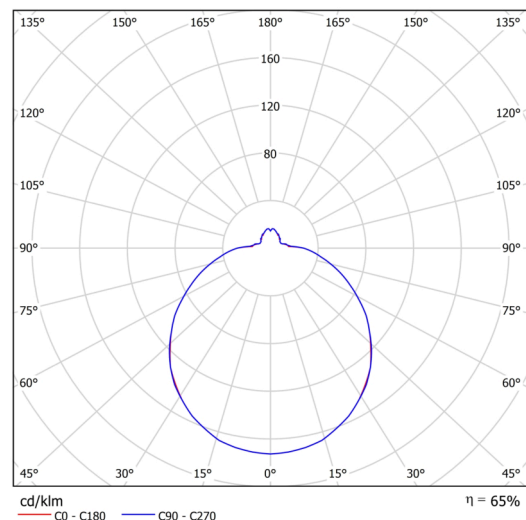

AURA V11

Produktcode: AUR68616

Art: LED-1L16E500BTV15/015 HF CORR 4K#

Kurzbeschreibung der leuchte: Weiße-Halbeinbau-LED-Leuchte mit KORRIDOR-Funktion und Glasschirm TRIPLEX OPAL.

Technisch

Arten von leuchten	Corridor
Befestigungsart	Halbeinbauleuchten
Basismaterial	Stahl
Schattenmaterial	dreischichtiges Glas TRIPLEX OPAL
Grundfarbe	Weiß Ral9003
Schattenfarbe	Weiß
Schatten halten	Bajonett
Montageort	Wand / Decke
Breite	420 mm
Länge	420 mm
Höhe	104 mm
Durchmesser	ø 420 mm
Montageloch	keiner
Kabeldurchgang	2xø16mm
Energieklasse	D
Schlagfestigkeit	IK01
Betriebstemperatur	von -20°C bis +30°C

Elektrisch

Energieverbrauch	24 W
Schutz vor Eindringen	IP44
Steckdose	LED modul
Sensor	HF
Klemme	Schnappklemmenblock
Anzahl der Leuchte pro Spannungssicherung B10A	18 Stck
Anzahl der Leuchte pro Spannungssicherung B16A	28 Stck
Anzahl der Leuchte pro Spannungssicherung C10A	30 Stck
Anzahl der Leuchte pro Spannungssicherung C16A	46 Stck

Leuchtdend

Leuchtenlichtstrom	2540 lm
Lichtstrom der quelle	3910 lm
Leuchteneffizienz	105 lm/W
Temperature	4000 K
LED-Lebensdauer L80/B10	100000 Std.
CRI	Ra80
MacAdam	3
Fotobiologische Sicherheit der Leuchte	Risk group 0

Eulum-Daten für Berechnungsprogramme sind unter