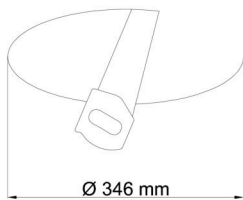

## Technisch

Arten von leuchten	Klassisch on/off
Befestigungsart	Halbeinbauleuchten
Basismaterial	Stahl
Schattenmaterial	dreischichtiges Glas TRIPLEX OPAL
Grundfarbe	Weiß Ral9003
Schattenfarbe	Weiß
Schatten halten	Bajonett
Montageort	Wand / Decke
Breite	420 mm
Länge	420 mm
Höhe	104 mm
Durchmesser	ø 420 mm
Montageloch	keiner
Kabeldurchgang	2xø16mm
Energieklasse	D
Schlagfestigkeit	IK01
Betriebstemperatur	von -20°C bis +30°C

Eulum-Daten für Berechnungsprogramme sind unter [www.osmont.cz](http://www.osmont.cz) verfügbar.

Logistik

EAN	8591728070465
Gewicht NTTO	3.2 Kg
Gewicht BTTO	3.6 Kg
Anzahl kartons	1 Stck
Paketvolumen	0.033 m <sup>3</sup>
Paket 1 breite	0.43 m
Paket 1 länge	0.43 m
Paket 1 höhe	0.18 m
Garantie*	60 Monate

\*Die Garantie für die Batterien gilt für 12 Monate ab Kaufdatum.

Einbaumaße:

Svítlidlo nesmí být z horní strany zakryto izolací.  
Luminaire must not be covered with insulating matting.

Rozměry dutiny pro vestavné svítidlo [mm]:  
Dimensions of cavity for recessed luminaire [mm]: