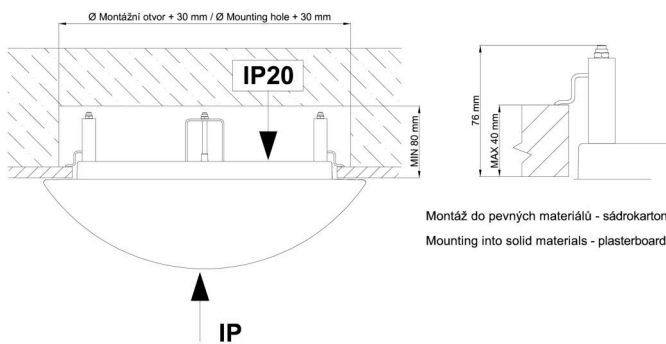

\*Die Garantie für die Batterien gilt für 12 Monate ab Kaufdatum.

Einbaumaße:

Svítlidlo nesmí být z horní strany zakryto izolací.  
Luminaire must not be covered with insulating matting.

Rozměry dutiny pro vestavné svítidlo [mm]:  
Dimensions of cavity for recessed luminaire [mm]: