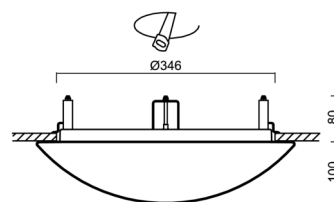

AURA V11

Produktcode: AUR68613

Art: LED-1L16E500BTV15/015 4K#

Kurzbeschreibung der leuchte: Weiße Halbeinbau-LED-Leuchte ON/OFF und Glasschirm TRIPLEX OPAL.

Technisch

Arten von leuchten	Klassisch on/off
Befestigungsart	Halbeinbauleuchten
Basismaterial	Stahl
Schattenmaterial	dreischichtiges Glas TRIPLEX OPAL
Grundfarbe	Weiß Ral9003
Schattenfarbe	Weiß
Schatten halten	Bajonett
Montageort	Wand / Decke
Breite	420 mm
Länge	420 mm
Höhe	104 mm
Durchmesser	ø 420 mm
Montageloch	keiner
Kabeldurchgang	2xø16mm
Energieklasse	D
Schlagfestigkeit	IK01
Betriebstemperatur	von -20°C bis +30°C

Elektrisch

Energieverbrauch	24 W
Schutz vor Eindringen	IP44
Steckdose	LED modul
Klemme	Schnappklemmenblock
Anzahl der Leuchte pro Spannungssicherung B10A	37 Stck
Anzahl der Leuchte pro Spannungssicherung B16A	59 Stck
Anzahl der Leuchte pro Spannungssicherung C10A	37 Stck
Anzahl der Leuchte pro Spannungssicherung C16A	59 Stck

Leuchtend

Leuchtenlichtstrom	2540 lm
Lichtstrom der quelle	3910 lm
Leuchteneffizienz	105 lm/W
Temperature	4000 K
LED-Lebensdauer L80/B10	100000 Std.
CRI	Ra80
MacAdam	3
Fotobiologische Sicherheit der Leuchte	Risk group 0

Eulum-Daten für Berechnungsprogramme sind unter www.osmont.cz verfügbar.