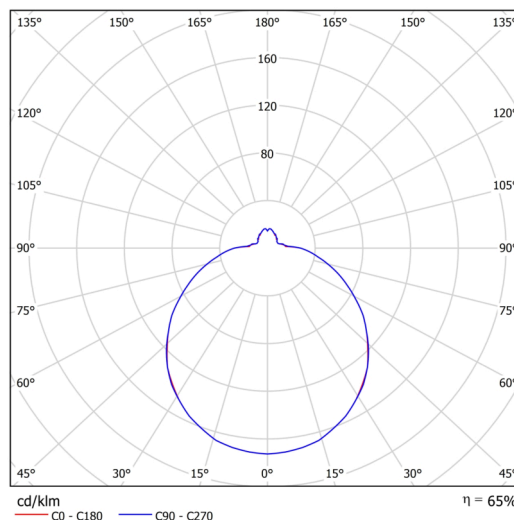

AURA V11

Produktcode: AUR68613

Art: LED-1L16E500BTV15/015 4K#

Kurzbeschreibung der leuchte: Weiße Halbeinbau-LED-Leuchte ON/OFF und Glasschirm TRIPLEX OPAL.

Technisch

Arten von leuchten	Klassisch on/off
Befestigungsart	Halbeinbauleuchten
Basismaterial	Stahl
Schattenmaterial	dreischichtiges Glas TRIPLEX OPAL
Grundfarbe	Weiß Ral9003
Schattenfarbe	Weiß
Schatten halten	Bajonett
Montageort	Wand / Decke
Breite	420 mm
Länge	420 mm
Höhe	104 mm
Durchmesser	ø 420 mm
Montageloch	keiner
Kabeldurchgang	2xø16mm
Energieklasse	D
Schlagfestigkeit	IK01
Betriebstemperatur	von -20°C bis +30°C

Elektrisch

Energieverbrauch	24 W
Schutz vor Eindringen	IP44
Steckdose	LED modul
Klemme	Schnappklemmenblock
Anzahl der Leuchte pro Spannungssicherung B10A	37 Stck
Anzahl der Leuchte pro Spannungssicherung B16A	59 Stck
Anzahl der Leuchte pro Spannungssicherung C10A	37 Stck
Anzahl der Leuchte pro Spannungssicherung C16A	59 Stck

Leuchtend

Leuchtenlichtstrom	2540 lm
Lichtstrom der quelle	3910 lm
Leuchteneffizienz	105 lm/W
Temperature	4000 K
LED-Lebensdauer L80/B10	100000 Std.
CRI	Ra80
MacAdam	3
Fotobiologische Sicherheit der Leuchte	Risk group 0

Eulum-Daten für Berechnungsprogramme sind unter www.osmont.cz verfügbar.