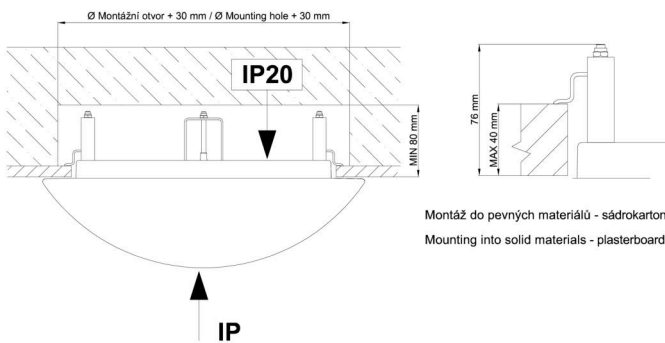

\*Die Garantie für die Batterien gilt für 12 Monate ab Kaufdatum.

Einbaumaße:

Svítlidlo nesmí být z horní strany zakryto izolací.  
Luminaire must not be covered with insulating matting.

Rozměry dutiny pro vestavné svítidlo [mm]:  
Dimensions of cavity for recessed luminaire [mm]: