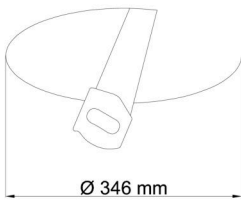

Eulum-Daten für Berechnungsprogramme sind unter

Logistik

EAN	8591728070434
Gewicht NTTO	3.4 Kg
Gewicht BTTO	3.8 Kg
Anzahl kartons	1 Stck
Paketvolumen	0.033 m <sup>3</sup>
Paket 1 breite	0.43 m
Paket 1 länge	0.43 m
Paket 1 höhe	0.18 m
Garantie*	60 Monate

\*Die Garantie für die Batterien gilt für 12 Monate ab Kaufdatum.

Einbaumaße:

Svítlidlo nesmí být z horní strany zakryto izolací.  
Luminaire must not be covered with insulating matting.

Rozměry dutiny pro vestavné svítidlo [mm]:  
Dimensions of cavity for recessed luminaire [mm]: