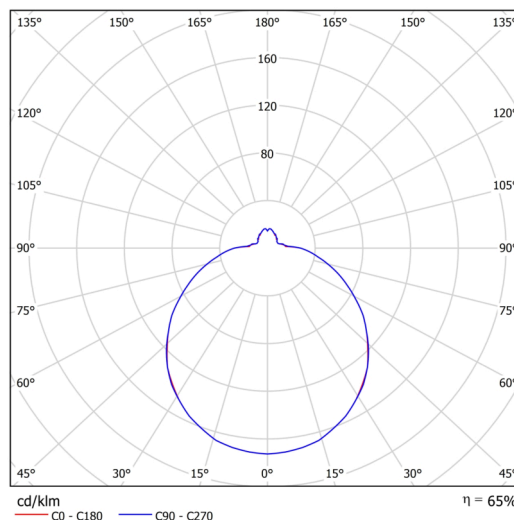

Leuchtdend

Leuchtenlichtstrom	1800 lm
Lichtstrom der quelle	2770 lm
Leuchteneffizienz	105 lm/W
Temperature	4000 K
LED-Lebensdauer L80/B10	100000 Std.
CRI	Ra80
MacAdam	3
Fotobiologische Sicherheit der Leuchte	Risk group 0