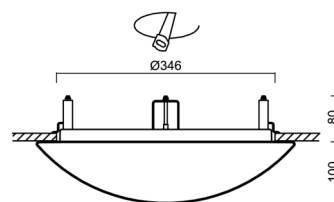

## Technisch

Arten von leuchten	Corridor
Befestigungsart	Halbeinbauleuchten
Basismaterial	Stahl
Schattenmaterial	dreischichtiges Glas TRIPLEX OPAL
Grundfarbe	Weiß Ral9003
Schattenfarbe	Weiß
Schatten halten	Bajonett
Montageort	Wand / Decke
Breite	420 mm
Länge	420 mm
Höhe	104 mm
Durchmesser	ø 420 mm
Montageloch	keiner
Kabeldurchgang	2xø16mm
Energieklasse	D
Schlagfestigkeit	IK01
Betriebstemperatur	von -20°C bis +30°C