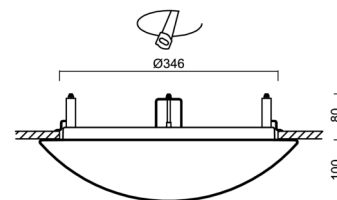

Technisch

Arten von Leuchten	Dimmbar
Befestigungsart	Halbeinbauleuchten
Basismaterial	Stahl
Schattenmaterial	dreischichtiges Glas TRIPLEX OPAL
Grundfarbe	Weiß Ral9003
Schattenfarbe	Weiß
Schatten halten	Bajonett
Montageort	Wand / Decke
Breite	420 mm
Länge	420 mm
Höhe	104 mm
Durchmesser	Ø 420 mm
Montageloch	keiner
Kabeldurchgang	2xØ16mm
Energieklasse	D
Schlagfestigkeit	IK01
Betriebstemperatur	von -20°C bis +30°C

Elektrisch

Energieverbrauch	17 W
Schutz vor Eindringen	IP44
Steckdose	LED modul
Klemme	Schnappklemmenblock
Anzahl der Leuchte pro Spannungssicherung B10A	18 Stck
Anzahl der Leuchte pro Spannungssicherung B16A	28 Stck
Anzahl der Leuchte pro Spannungssicherung C10A	30 Stck
Anzahl der Leuchte pro Spannungssicherung C16A	46 Stck

Eulum-Daten für Berechnungsprogramme sind unter www.osmont.cz verfügbar.

Logistik

EAN	8591728070427
Gewicht NTTO	3.4 Kg
Gewicht BTTO	3.8 Kg
Anzahl kartons	1 Stck
Paketvolumen	0.033 m ³
Paket 1 breite	0.43 m
Paket 1 länge	0.43 m
Paket 1 höhe	0.18 m
Garantie*	60 Monate