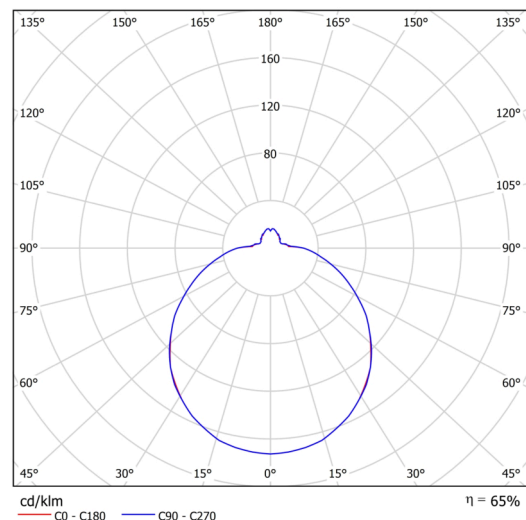

AURA V11

Produktcode: AUR68609

Art: LED-1L16E350BTV15/015 DALI 4K#

Kurzbeschreibung der Leuchte: Weiße Halbeinbau-LED-Leuchte DALI und Glasschirm TRIPLEX OPAL.

Technisch

Arten von Leuchten	Dimmbar
Befestigungsart	Halbeinbauleuchten
Basismaterial	Stahl
Schattenmaterial	dreischichtiges Glas TRIPLEX OPAL
Grundfarbe	Weiß Ral9003
Schattenfarbe	Weiß
Schatten halten	Bajonett
Montageort	Wand / Decke
Breite	420 mm
Länge	420 mm
Höhe	104 mm
Durchmesser	Ø 420 mm
Montageloch	keiner
Kabeldurchgang	2xØ16mm
Energieklasse	D
Schlagfestigkeit	IK01
Betriebstemperatur	von -20°C bis +30°C

Elektrisch

Energieverbrauch	17 W
Schutz vor Eindringen	IP44
Steckdose	LED modul
Klemme	Schnappklemmenblock
Anzahl der Leuchte pro Spannungssicherung B10A	18 Stck
Anzahl der Leuchte pro Spannungssicherung B16A	28 Stck
Anzahl der Leuchte pro Spannungssicherung C10A	30 Stck
Anzahl der Leuchte pro Spannungssicherung C16A	46 Stck

Leuchtend

Leuchtenlichtstrom	1800 lm
Lichtstrom der Quelle	2770 lm
Leuchteneffizienz	105 lm/W
Temperatur	4000 K
LED-Lebensdauer L80/B10	100000 Std.
CRI	Ra80
MacAdam	3
Fotobiologische Sicherheit der Leuchte	Risk group 0

Eulum-Daten für Berechnungsprogramme sind unter www.osmont.cz verfügbar.