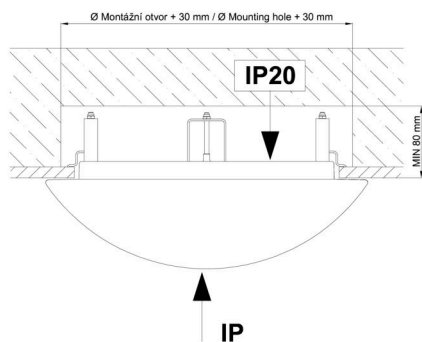

Technisch

Arten von Leuchten	Dimmbar
Befestigungsart	Halbeinbauleuchten
Basismaterial	Stahl
Schattenmaterial	dreischichtiges Glas TRIPLEX OPAL
Grundfarbe	Weiß Ral9003
Schattenfarbe	Weiß
Schatten halten	Bajonett
Montageort	Wand / Decke
Breite	420 mm
Länge	420 mm
Höhe	104 mm
Durchmesser	Ø 420 mm
Montageloch	keiner
Kabeldurchgang	2xØ16mm
Energieklasse	D
Schlagfestigkeit	IK01
Betriebstemperatur	von -20°C bis +30°C

Eulum-Daten für Berechnungsprogramme sind unter www.osmont.cz verfügbar.

Logistik

EAN	8591728070427
Gewicht NTTO	3.4 Kg
Gewicht BTTO	3.8 Kg
Anzahl kartons	1 Stck
Paketvolumen	0.033 m ³
Paket 1 breite	0.43 m
Paket 1 länge	0.43 m
Paket 1 höhe	0.18 m
Garantie*	60 Monate

*Die Garantie für die Batterien gilt für 12 Monate ab Kaufdatum.

Einbaumaße:

Svítlidlo nesmí být z horní strany zakryto izolací.
Luminaire must not be covered with insulating matting.

Rozměry dutiny pro vestavné svítidlo [mm]:
Dimensions of cavity for recessed luminaire [mm]: