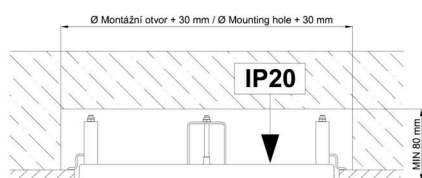

## Einbaumaße:

Svítlidlo nesmí být z horní strany zakryto izolací.  
Luminaire must not be covered with insulating matting.

Rozměry dutiny pro vestavné svítidlo [mm]:  
Dimensions of cavity for recessed luminaire [mm]: