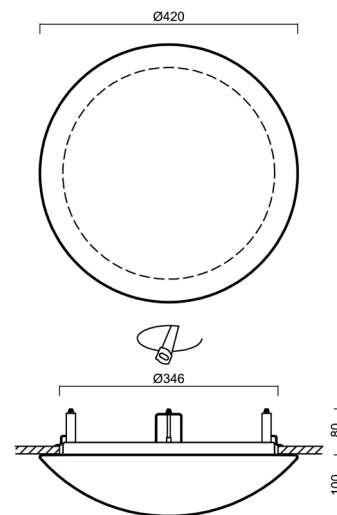

AURA V11

Produktcode: AUR68110

Art: LED-1L16E350BTV15/015 HF CORR 3K#

Kurzbeschreibung der leuchte: Weiße-Halbeinbau-LED-Leuchte mit KORRIDOR-Funktion und Glasschirm TRIPLEX OPAL.

Technisch

Arten von leuchten	Corridor
Befestigungsart	Halbeinbauleuchten
Basismaterial	Stahl
Schattenmaterial	dreischichtiges Glas TRIPLEX OPAL
Grundfarbe	Weiß Ral9003
Schattenfarbe	Weiß
Schatten halten	Bajonett
Montageort	Wand / Decke
Breite	420 mm
Länge	420 mm
Höhe	104 mm
Durchmesser	ø 420 mm
Montageloch	keiner
Kabeldurchgang	2xø16mm
Energieklasse	D
Schlagfestigkeit	IK01
Betriebstemperatur	von -20°C bis +30°C

Elektrisch

Energieverbrauch	17 W
Schutz vor Eindringen	IP44
Steckdose	LED modul
Sensor	HF
Klemme	Schnappklemmenblock
Anzahl der Leuchte pro Spannungssicherung B10A	18 Stck
Anzahl der Leuchte pro Spannungssicherung B16A	28 Stck
Anzahl der Leuchte pro Spannungssicherung C10A	30 Stck
Anzahl der Leuchte pro Spannungssicherung C16A	46 Stck

Leuchtend

Leuchtenlichtstrom	1730 lm
Lichtstrom der quelle	2660 lm
Leuchteneffizienz	101 lm/W
Temperature	3000 K
LED-Lebensdauer L80/B10	100000 Std.
CRI	Ra80
MacAdam	3
Fotobiologische Sicherheit der Leuchte	Risk group 0

Eulum-Daten für Berechnungsprogramme sind unter