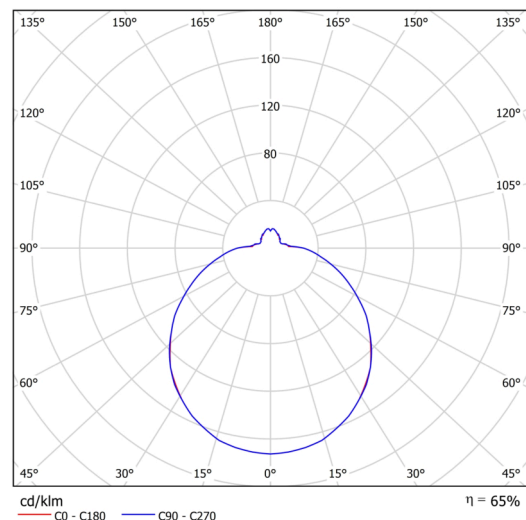

AURA V11

Produktcode: AUR68110

Art: LED-1L16E350BTV15/015 HF CORR 3K#

Kurzbeschreibung der leuchte: Weiße-Halbeinbau-LED-Leuchte mit KORRIDOR-Funktion und Glasschirm TRIPLEX OPAL.

Technisch

Arten von leuchten	Corridor
Befestigungsart	Halbeinbauleuchten
Basismaterial	Stahl
Schattenmaterial	dreischichtiges Glas TRIPLEX OPAL
Grundfarbe	Weiß Ral9003
Schattenfarbe	Weiß
Schatten halten	Bajonett
Montageort	Wand / Decke
Breite	420 mm
Länge	420 mm
Höhe	104 mm
Durchmesser	ø 420 mm
Montageloch	keiner
Kabeldurchgang	2xø16mm
Energieklasse	D
Schlagfestigkeit	IK01
Betriebstemperatur	von -20°C bis +30°C

Elektrisch

Energieverbrauch	17 W
Schutz vor Eindringen	IP44
Steckdose	LED modul
Sensor	HF
Klemme	Schnappklemmenblock
Anzahl der Leuchte pro Spannungssicherung B10A	18 Stck
Anzahl der Leuchte pro Spannungssicherung B16A	28 Stck
Anzahl der Leuchte pro Spannungssicherung C10A	30 Stck
Anzahl der Leuchte pro Spannungssicherung C16A	46 Stck

Leuchtend

Leuchtenlichtstrom	1730 lm
Lichtstrom der quelle	2660 lm
Leuchteneffizienz	101 lm/W
Temperature	3000 K
LED-Lebensdauer L80/B10	100000 Std.
CRI	Ra80
MacAdam	3
Fotobiologische Sicherheit der Leuchte	Risk group 0

Eulum-Daten für Berechnungsprogramme sind unter