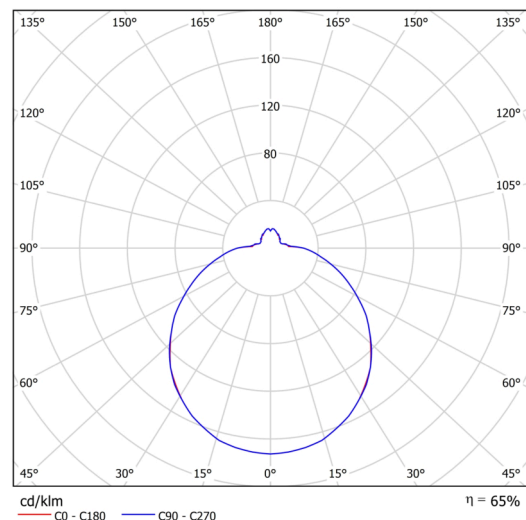

AURA V11

Produktcode: AUR68107

Art: LED-1L16E350BTV15/015 3K#

Kurzbeschreibung der leuchte: Weiße Halbeinbau-LED-Leuchte ON/OFF und Glasschirm TRIPLEX OPAL.

Technisch

Arten von leuchten	Klassisch on/off
Befestigungsart	Halbeinbauleuchten
Basismaterial	Stahl
Schattenmaterial	dreischichtiges Glas TRIPLEX OPAL
Grundfarbe	Weiß Ral9003
Schattenfarbe	Weiß
Schatten halten	Bajonett
Montageort	Wand / Decke
Breite	420 mm
Länge	420 mm
Höhe	104 mm
Durchmesser	ø 420 mm
Montageloch	keiner
Kabeldurchgang	2xø16mm
Energieklasse	D
Schlagfestigkeit	IK01
Betriebstemperatur	von -20°C bis +30°C

Elektrisch

Energieverbrauch	17 W
Schutz vor Eindringen	IP44
Steckdose	LED modul
Klemme	Schnappklemmenblock
Anzahl der Leuchte pro Spannungssicherung B10A	65 Stck
Anzahl der Leuchte pro Spannungssicherung B16A	105 Stck
Anzahl der Leuchte pro Spannungssicherung C10A	39 Stck
Anzahl der Leuchte pro Spannungssicherung C16A	63 Stck

Leuchtend

Leuchtenlichtstrom	1730 lm
Lichtstrom der quelle	2660 lm
Leuchteneffizienz	101 lm/W
Temperature	3000 K
LED-Lebensdauer L80/B10	100000 Std.
CRI	Ra80
MacAdam	3
Fotobiologische Sicherheit der Leuchte	Risk group 0

Eulum-Daten für Berechnungsprogramme sind unter www.osmont.cz verfügbar.