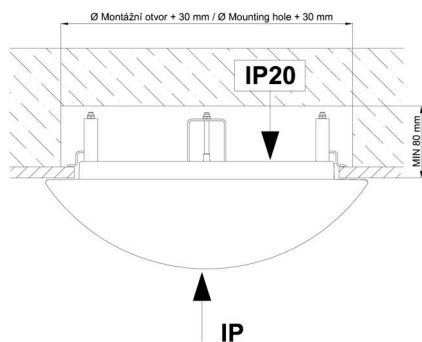

## Technisch

Arten von leuchten	Klassisch on/off
Befestigungsart	Halbeinbauleuchten
Basismaterial	Stahl
Schattenmaterial	dreischichtiges Glas TRIPLEX OPAL
Grundfarbe	Weiß Ral9003
Schattenfarbe	Weiß
Schatten halten	Bajonett
Montageort	Wand / Decke
Breite	420 mm
Länge	420 mm
Höhe	104 mm
Durchmesser	ø 420 mm
Montageloch	keiner
Kabeldurchgang	2xø16mm
Energieklasse	D
Schlagfestigkeit	IK01
Betriebstemperatur	von -20°C bis +30°C

Eulum-Daten für Berechnungsprogramme sind unter [www.osmont.cz](http://www.osmont.cz) verfügbar.

Logistik

EAN	8591728069926
Gewicht NTTO	3.2 Kg
Gewicht BTTO	3.6 Kg
Anzahl kartons	1 Stck
Paketvolumen	0.033 m <sup>3</sup>
Paket 1 breite	0.43 m
Paket 1 länge	0.43 m
Paket 1 höhe	0.18 m
Garantie*	60 Monate

\*Die Garantie für die Batterien gilt für 12 Monate ab Kaufdatum.

Einbaumaße:

Svítlidlo nesmí být z horní strany zakryto izolací.  
Luminaire must not be covered with insulating matting.

Rozměry dutiny pro vestavné svítidlo [mm]:  
Dimensions of cavity for recessed luminaire [mm]: