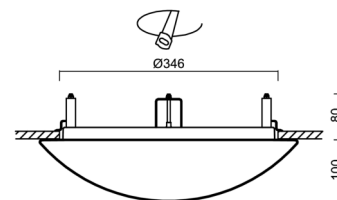

AURA V11

Produktcode: AUR68107

Art: LED-1L16E350BTV15/015 3K#

Kurzbeschreibung der leuchte: Weiße Halbeinbau-LED-Leuchte ON/OFF und Glasschirm TRIPLEX OPAL.

Technisch

Arten von leuchten	Klassisch on/off
Befestigungsart	Halbeinbauleuchten
Basismaterial	Stahl
Schattenmaterial	dreischichtiges Glas TRIPLEX OPAL
Grundfarbe	Weiß Ral9003
Schattenfarbe	Weiß
Schatten halten	Bajonett
Montageort	Wand / Decke
Breite	420 mm
Länge	420 mm
Höhe	104 mm
Durchmesser	ø 420 mm
Montageloch	keiner
Kabeldurchgang	2xø16mm
Energieklasse	D
Schlagfestigkeit	IK01
Betriebstemperatur	von -20°C bis +30°C

Elektrisch

Energieverbrauch	17 W
Schutz vor Eindringen	IP44
Steckdose	LED modul
Klemme	Schnappklemmenblock
Anzahl der Leuchte pro Spannungssicherung B10A	65 Stck
Anzahl der Leuchte pro Spannungssicherung B16A	105 Stck
Anzahl der Leuchte pro Spannungssicherung C10A	39 Stck
Anzahl der Leuchte pro Spannungssicherung C16A	63 Stck

Leuchtend

Leuchtenlichtstrom	1730 lm
Lichtstrom der quelle	2660 lm
Leuchteneffizienz	101 lm/W
Temperature	3000 K
LED-Lebensdauer L80/B10	100000 Std.
CRI	Ra80
MacAdam	3
Fotobiologische Sicherheit der Leuchte	Risk group 0

Eulum-Daten für Berechnungsprogramme sind unter www.osmont.cz verfügbar.