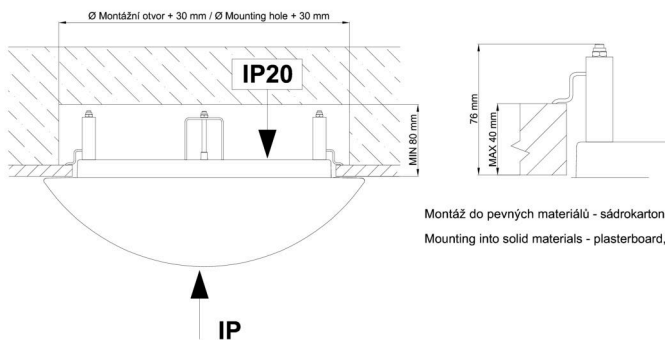

## Einbaumaße:

Svítidlo nesmí být z horní strany zakryto izolací.  
Luminaire must not be covered with insulating matting.

Rozměry dutiny pro vestavné svítidlo [mm]:  
Dimensions of cavity for recessed luminaire [mm]: