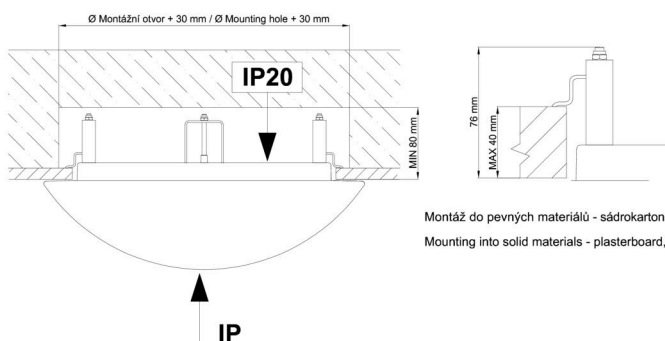

Technisch

Arten von leuchten	Notfall kombiniert
Befestigungsart	Halbeinbauleuchten
Basismaterial	Stahl
Schattenmaterial	dreischichtiges Glas TRIPLEX OPAL
Grundfarbe	Weiß Ral9003
Schattenfarbe	Weiß
Schatten halten	Bajonett
Montageort	Wand / Decke
Breite	360 mm
Länge	360 mm
Höhe	104 mm
Durchmesser	Ø 360 mm
Montageloch	keiner
Kabeldurchgang	2xØ16mm
Energieklasse	D
Schlagfestigkeit	IK01
Betriebstemperatur	von -20°C bis +30°C

TECHNISCHES ARBEITSBLATT

Fotobiologische Sicherheit der Leuchte	Risk group 0
--	--------------

Eulum-Daten für Berechnungsprogramme sind unter www.osmont.cz verfügbar.

Logistik

EAN	8591728069902
Gewicht NTTO	2.6 Kg
Gewicht BTTO	2.9 Kg
Anzahl kartons	1 Stck
Paketvolumen	0.025 m ³
Paket 1 breite	0.37 m
Paket 1 länge	0.37 m
Paket 1 höhe	0.18 m
Garantie*	60 Monate

*Die Garantie für die Batterien gilt für 12 Monate ab Kaufdatum.

Einbaumaße:

Svítidlo nesmí být z horní strany zakryto izolací.
Luminaire must not be covered with insulating matting.

Rozměry dutiny pro vestavné svítidlo [mm]:
Dimensions of cavity for recessed luminaire [mm]: