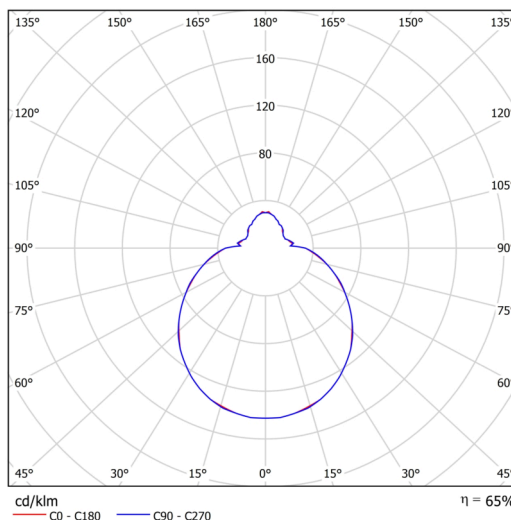

AURA V10

Produktcode: AUR68105

Art: LED-1L15E500BTV14/014/NK1W 3K#

Kurzbeschreibung der leuchte: Weiße Halbeinbau-LED-Kombi-Sensornotleuchte und Glasschirm TRIPLEX OPAL.

Technisch

Arten von leuchten	Notfall kombiniert
Befestigungsart	Halbeinbauleuchten
Basismaterial	Stahl
Schattenmaterial	dreischichtiges Glas TRIPLEX OPAL
Grundfarbe	Weiß Ral9003
Schattenfarbe	Weiß
Schatten halten	Bajonett
Montageort	Wand / Decke
Breite	360 mm
Länge	360 mm
Höhe	104 mm
Durchmesser	Ø 360 mm
Montageloch	keiner
Kabeldurchgang	2xØ16mm
Energieklasse	D
Schlagfestigkeit	IK01
Betriebstemperatur	von -20°C bis +30°C

Elektrisch

Energieverbrauch	19 W
Schutz vor Eindringen	IP44
Steckdose	LED modul
Akku-Typ	NiCd
Notzeit	3 Std.
Klemme	Schnappklemmenblock
Anzahl der Leuchte pro Spannungssicherung B10A	26 Stck
Anzahl der Leuchte pro Spannungssicherung B16A	40 Stck
Anzahl der Leuchte pro Spannungssicherung C10A	30 Stck
Anzahl der Leuchte pro Spannungssicherung C16A	48 Stck

Leuchtend

Leuchtenlichtstrom	1950 lm
Lichtstrom der quelle	3000 lm
Lichtstrom der Lichtquelle im Notbetrieb	150 lm
Leuchteneffizienz	102 lm/W
Temperature	3000 K
LED-Lebensdauer L80/B10	100000 Std.
CRI	Ra80
MacAdam	3