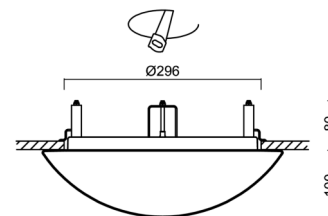

## Technisch

Arten von leuchten	Notfall kombiniert + sensor
Befestigungsart	Halbeinbauleuchten
Basismaterial	Stahl
Schattenmaterial	dreischichtiges Glas TRIPLEX OPAL
Grundfarbe	Weiß Ral9003
Schattenfarbe	Weiß
Schatten halten	Bajonett
Montageort	Wand / Decke
Breite	360 mm
Länge	360 mm
Höhe	104 mm
Durchmesser	Ø 360 mm
Montageloch	keiner
Kabeldurchgang	2xØ16mm
Energieklasse	D
Schlagfestigkeit	IK01
Betriebstemperatur	von -20°C bis +30°C