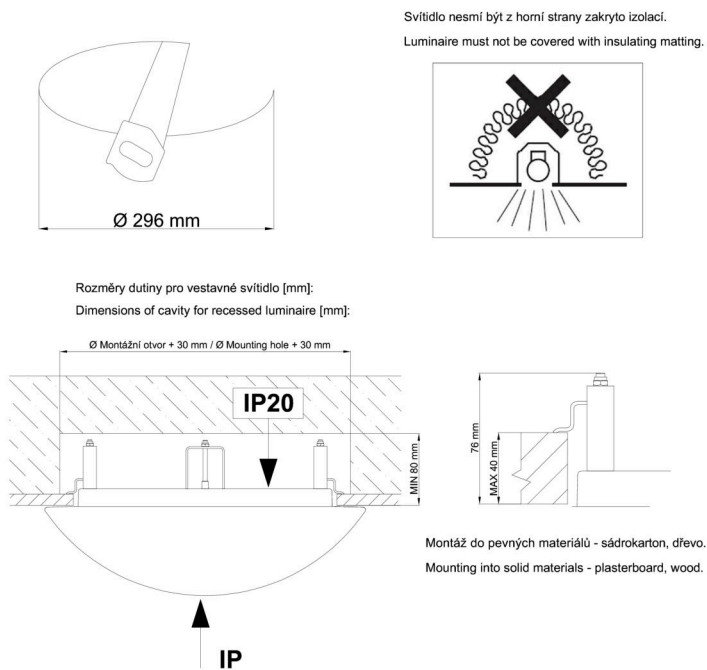

Arten von Leuchten	Klassisch on/off
Befestigungsart	Halbeinbauleuchten
Basismaterial	Stahl
Schattenmaterial	dreischichtiges Glas TRIPLEX OPAL
Grundfarbe	Weiß Ral9003
Schattenfarbe	Weiß
Schatten halten	Bajonett
Montageort	Wand / Decke
Breite	360 mm
Länge	360 mm
Höhe	125 mm
Durchmesser	Ø 360 mm
Montageloch	keiner
Kabeldurchgang	2xØ16mm
Schlagfestigkeit	IK01
Betriebstemperatur	von -20°C bis +30°C

Eulum-Daten für Berechnungsprogramme sind unter www.osmont.cz verfügbar.

Logistik

EAN	8591728553326
Gewicht NTTO	2.6 Kg
Gewicht BTTO	2.9 Kg
Anzahl kartons	1 Stck
Paketvolumen	0.025 m ³
Paket 1 breite	0.37 m
Paket 1 länge	0.37 m
Paket 1 höhe	0.18 m
Garantie*	60 Monate

*Die Garantie für die Batterien gilt für 12 Monate ab Kaufdatum.

Einbaumaße:

Zusätzliches Sortiment:

Lampenschirm

Produktcode	Name	Farbe	Beschreibung	Bild	Zeichnung
20055	014	Weiß		