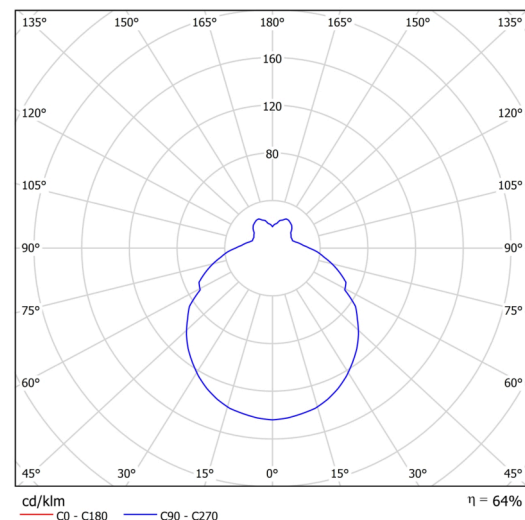

AURA V10

Produktcode: AUR55332

Art: IN-22BTV14/014*

Kurzbeschreibung der Leuchte: Weiße Halbeinbauleuchte mit Glühbirne ON/OFF und Glasschirm TRIPLEX OPAL.

Technisch

Arten von Leuchten	Klassisch on/off
Befestigungsart	Halbeinbauleuchten
Basismaterial	Stahl
Schattenmaterial	dreischichtiges Glas TRIPLEX OPAL
Grundfarbe	Weiß Ral9003
Schattenfarbe	Weiß
Schatten halten	Bajonett
Montageort	Wand / Decke
Breite	360 mm
Länge	360 mm
Höhe	125 mm
Durchmesser	Ø 360 mm
Montageloch	keiner
Kabeldurchgang	2xØ16mm
Schlagfestigkeit	IK01
Betriebstemperatur	von -20°C bis +30°C

Elektrisch

Spannungstyp	AC
Wechselstrom Spannung	220 - 240 V
Energieverbrauch	2x25 W
Schutz vor Eindringen	IP44
Steckdose	E27
Klemme	Schnappklemmenblock

Leuchtend

Fotobiologische Sicherheit der Leuchte	Risk group 0

Eulum-Daten für Berechnungsprogramme sind unter www.osmont.cz verfügbar.