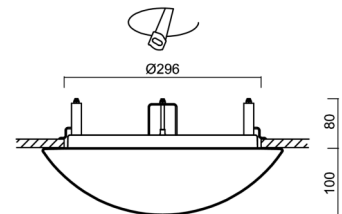

Arten von Leuchten	Klassisch on/off
Befestigungsart	Halbeinbauleuchten
Basismaterial	Stahl
Schattenmaterial	dreischichtiges Glas TRIPLEX OPAL
Grundfarbe	Weiß Ral9003
Schattenfarbe	Weiß
Schatten halten	Bajonett
Montageort	Wand / Decke
Breite	360 mm
Länge	360 mm
Höhe	125 mm
Durchmesser	Ø 360 mm
Montageloch	keiner
Kabeldurchgang	2xØ16mm
Schlagfestigkeit	IK01
Betriebstemperatur	von -20°C bis +30°C

Elektrisch

Spannungstyp	AC
Wechselstrom Spannung	220 - 240 V
Energieverbrauch	2x25 W
Schutz vor Eindringen	IP44
Steckdose	E27
Klemme	Schnappklemmenblock

Leuchtend

Fotobiologische Sicherheit der Leuchte	Risk group 0
--	--------------

Eulum-Daten für Berechnungsprogramme sind unter www.osmont.cz verfügbar.

Logistik

EAN	8591728553326
Gewicht NTTO	2.6 Kg
Gewicht BTTO	2.9 Kg
Anzahl kartons	1 Stck
Paketvolumen	0.025 m ³
Paket 1 breite	0.37 m
Paket 1 länge	0.37 m
Paket 1 höhe	0.18 m
Garantie*	60 Monate