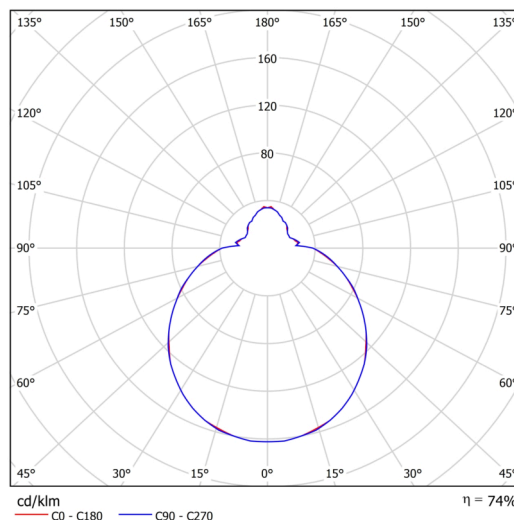

AURA P4

Produktcode: AUR60984

Art: LED-1L15EMP700ZK74/072/z5 4K#

Kurzbeschreibung der leuchte: Weiße LED-Pendelleuchte ON/OFF und Glasschirm TRIPLEX OPAL.

Technisch

Arten von leuchten	Klassisch on/off
Befestigungsart	Anhänger - Stab
Basismaterial	Stahl
Schattenmaterial	dreischichtiges Glas TRIPLEX OPAL
Grundfarbe	Weiß Ral9003
Schattenfarbe	Weiß
Schatten halten	Faltsystem
Montageort	Decke
Breite	420 mm
Länge	420 mm
Höhe	135 mm
Durchmesser	ø 420 mm
Scharnierlänge	1000 mm
Montageloch	2xø5mm
Kabeldurchgang	2xø16mm
Energieklasse	D
Schlagfestigkeit	IK01
Betriebstemperatur	von -20°C bis +30°C

Elektrisch

Energieverbrauch	27 W
Schutz vor Eindringen	IP40
Steckdose	LED modul
Klemme	Schraubklemmenblock
Anzahl der Leuchte pro Spannungssicherung B10A	37 Stck
Anzahl der Leuchte pro Spannungssicherung B16A	59 Stck
Anzahl der Leuchte pro Spannungssicherung C10A	37 Stck
Anzahl der Leuchte pro Spannungssicherung C16A	59 Stck

Leuchtdend

Leuchtenlichtstrom	3120 lm
Lichtstrom der quelle	4220 lm
Leuchteneffizienz	115 lm/W
Temperature	4000 K
LED-Lebensdauer L80/B10	100000 Std.
CRI	Ra80
MacAdam	3
Fotobiologische Sicherheit der Leuchte	Risk group 0

Eulum-Daten für Berechnungsprogramme sind unter