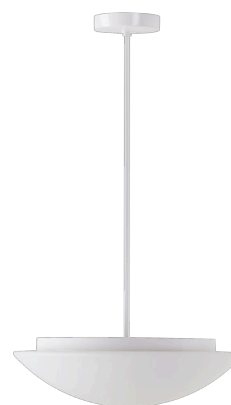

AURA P4

Produktcode: AUR60984

Art: LED-1L15EMP700ZK74/072/z5 4K#

Kurzbeschreibung der leuchte: Weiße LED-Pendelleuchte ON/OFF und Glasschirm TRIPLEX OPAL.

Technisch

Arten von leuchten	Klassisch on/off
Befestigungsart	Anhänger - Stab
Basismaterial	Stahl
Schattenmaterial	dreischichtiges Glas TRIPLEX OPAL
Grundfarbe	Weiß Ral9003
Schattenfarbe	Weiß
Schatten halten	Faltsystem
Montageort	Decke
Breite	420 mm
Länge	420 mm
Höhe	135 mm
Durchmesser	ø 420 mm
Scharnierlänge	1000 mm
Montageloch	2xø5mm
Kabeldurchgang	2xø16mm
Energieklasse	D
Schlagfestigkeit	IK01
Betriebstemperatur	von -20°C bis +30°C

Elektrisch

Energieverbrauch	27 W
Schutz vor Eindringen	IP40
Steckdose	LED modul
Klemme	Schraubklemmenblock
Anzahl der Leuchte pro Spannungssicherung B10A	37 Stck
Anzahl der Leuchte pro Spannungssicherung B16A	59 Stck
Anzahl der Leuchte pro Spannungssicherung C10A	37 Stck
Anzahl der Leuchte pro Spannungssicherung C16A	59 Stck

Leuchtdend

Leuchtenlichtstrom	3120 lm
Lichtstrom der quelle	4220 lm
Leuchteneffizienz	115 lm/W
Temperature	4000 K
LED-Lebensdauer L80/B10	100000 Std.
CRI	Ra80
MacAdam	3
Fotobiologische Sicherheit der Leuchte	Risk group 0

Eulum-Daten für Berechnungsprogramme sind unter