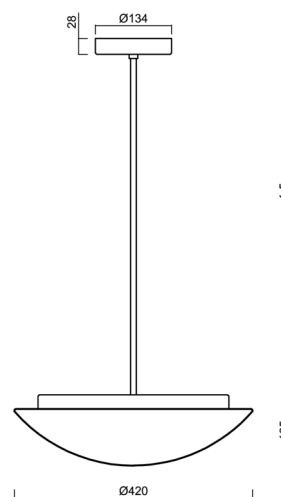

AURA P4

Produktcode: AUR60984

Art: LED-1L15EMP700ZK74/072/z5 4K#

Kurzbeschreibung der leuchte: Weiße LED-Pendelleuchte ON/OFF und Glasschirm TRIPLEX OPAL.

Technisch

Arten von leuchten	Klassisch on/off
Befestigungsart	Anhänger - Stab
Basismaterial	Stahl
Schattenmaterial	dreischichtiges Glas TRIPLEX OPAL
Grundfarbe	Weiß Ral9003
Schattenfarbe	Weiß
Schatten halten	Faltsystem
Montageort	Decke
Breite	420 mm
Länge	420 mm
Höhe	135 mm
Durchmesser	ø 420 mm
Scharnierlänge	1000 mm
Montageloch	2xø5mm
Kabeldurchgang	2xø16mm
Energieklasse	D
Schlagfestigkeit	IK01
Betriebstemperatur	von -20°C bis +30°C

Elektrisch

Energieverbrauch	27 W
Schutz vor Eindringen	IP40
Steckdose	LED modul
Klemme	Schraubklemmenblock
Anzahl der Leuchte pro Spannungssicherung B10A	37 Stck
Anzahl der Leuchte pro Spannungssicherung B16A	59 Stck
Anzahl der Leuchte pro Spannungssicherung C10A	37 Stck
Anzahl der Leuchte pro Spannungssicherung C16A	59 Stck

Leuchtdend

Leuchtenlichtstrom	3120 lm
Lichtstrom der quelle	4220 lm
Leuchteneffizienz	115 lm/W
Temperature	4000 K
LED-Lebensdauer L80/B10	100000 Std.
CRI	Ra80
MacAdam	3
Fotobiologische Sicherheit der Leuchte	Risk group 0

Eulum-Daten für Berechnungsprogramme sind unter