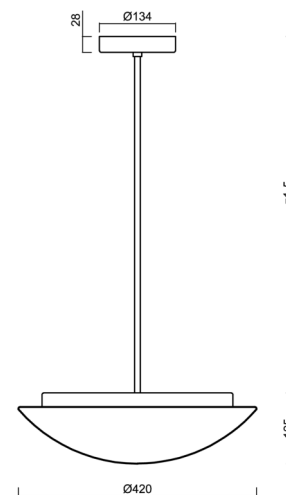

AURA P4

Produktcode: AUR60983

Art: LED-1L15EMP700ZK74/072/z4 4K#

Kurzbeschreibung der leuchte: Weiße LED-Pendelleuchte ON/OFF und Glasschirm TRIPLEX OPAL.

Technisch

Arten von leuchten	Klassisch on/off
Befestigungsart	Anhänger - Stab
Basismaterial	Stahl
Schattenmaterial	dreischichtiges Glas TRIPLEX OPAL
Grundfarbe	Weiß Ral9003
Schattenfarbe	Weiß
Schatten halten	Faltsystem
Montageort	Decke
Breite	420 mm
Länge	420 mm
Höhe	135 mm
Durchmesser	ø 420 mm
Scharnierlänge	800 mm
Montageloch	2xø5mm
Kabeldurchgang	2xø16mm
Energieklasse	D
Schlagfestigkeit	IK01
Betriebstemperatur	von -20°C bis +30°C

Elektrisch

Energieverbrauch	27 W
Schutz vor Eindringen	IP40
Steckdose	LED modul
Klemme	Schraubklemmenblock
Anzahl der Leuchte pro Spannungssicherung B10A	37 Stck
Anzahl der Leuchte pro Spannungssicherung B16A	59 Stck
Anzahl der Leuchte pro Spannungssicherung C10A	37 Stck
Anzahl der Leuchte pro Spannungssicherung C16A	59 Stck

Leuchtdend

Leuchtenlichtstrom	3120 lm
Lichtstrom der quelle	4220 lm
Leuchteneffizienz	115 lm/W
Temperature	4000 K
LED-Lebensdauer L80/B10	100000 Std.
CRI	Ra80
MacAdam	3
Fotobiologische Sicherheit der Leuchte	Risk group 0

Eulum-Daten für Berechnungsprogramme sind unter