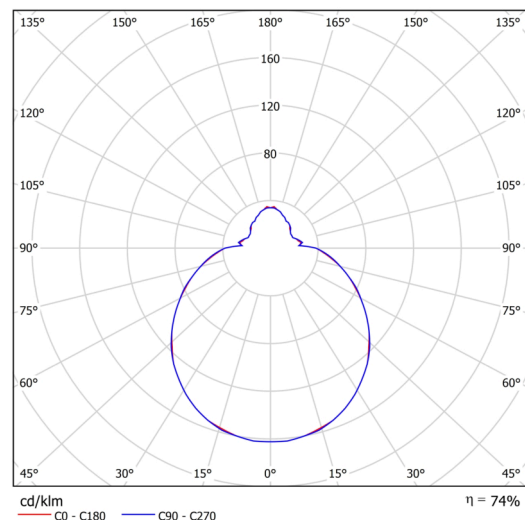

AURA P4

Produktcode: AUR60983

Art: LED-1L15EMP700ZK74/072/z4 4K#

Kurzbeschreibung der leuchte: Weiße LED-Pendelleuchte ON/OFF und Glasschirm TRIPLEX OPAL.

Technisch

Arten von leuchten	Klassisch on/off
Befestigungsart	Anhänger - Stab
Basismaterial	Stahl
Schattenmaterial	dreischichtiges Glas TRIPLEX OPAL
Grundfarbe	Weiß Ral9003
Schattenfarbe	Weiß
Schatten halten	Faltsystem
Montageort	Decke
Breite	420 mm
Länge	420 mm
Höhe	135 mm
Durchmesser	ø 420 mm
Scharnierlänge	800 mm
Montageloch	2xø5mm
Kabeldurchgang	2xø16mm
Energieklasse	D
Schlagfestigkeit	IK01
Betriebstemperatur	von -20°C bis +30°C

Elektrisch

Energieverbrauch	27 W
Schutz vor Eindringen	IP40
Steckdose	LED modul
Klemme	Schraubklemmenblock
Anzahl der Leuchte pro Spannungssicherung B10A	37 Stck
Anzahl der Leuchte pro Spannungssicherung B16A	59 Stck
Anzahl der Leuchte pro Spannungssicherung C10A	37 Stck
Anzahl der Leuchte pro Spannungssicherung C16A	59 Stck

Leuchtdend

Leuchtenlichtstrom	3120 lm
Lichtstrom der quelle	4220 lm
Leuchteneffizienz	115 lm/W
Temperature	4000 K
LED-Lebensdauer L80/B10	100000 Std.
CRI	Ra80
MacAdam	3
Fotobiologische Sicherheit der Leuchte	Risk group 0

Eulum-Daten für Berechnungsprogramme sind unter