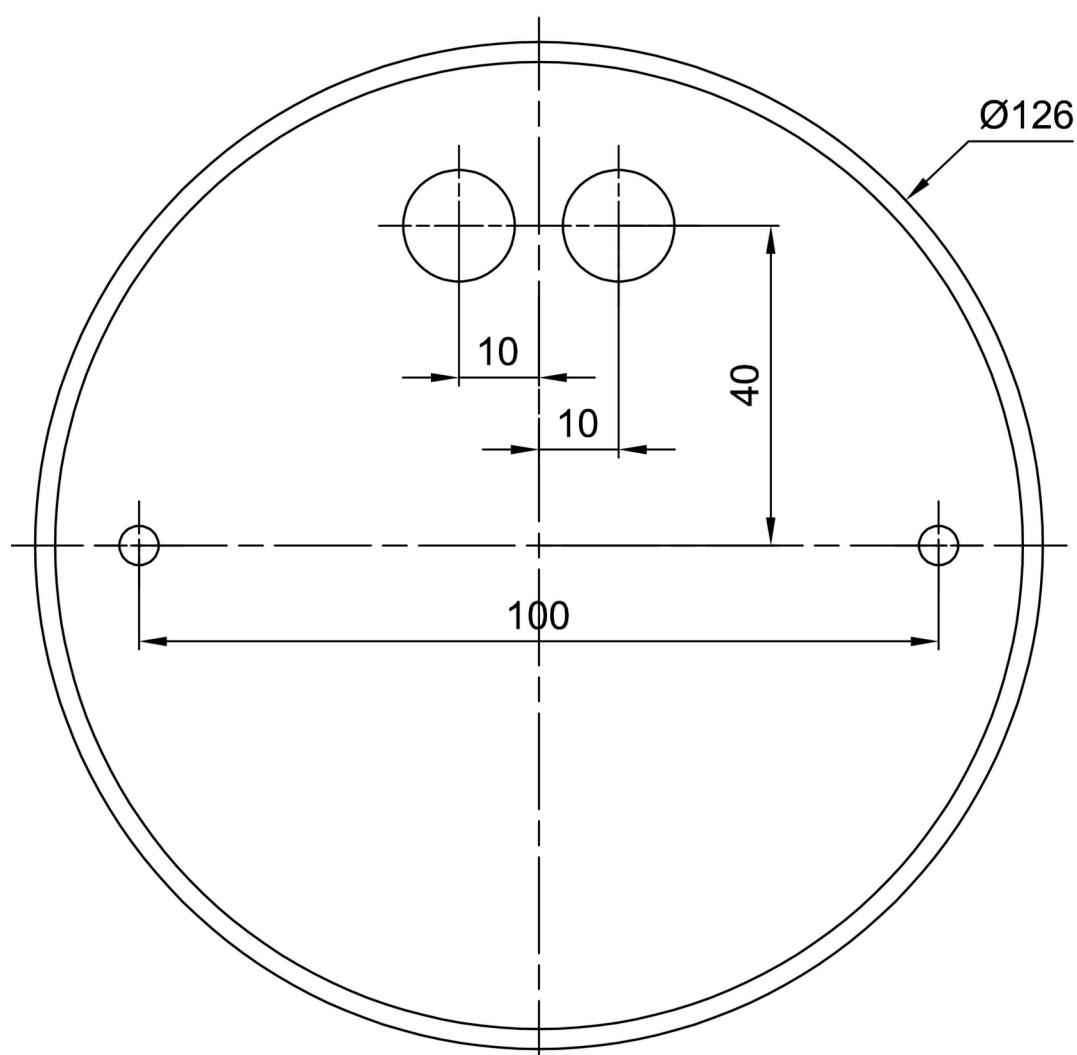

Logistik

EAN	8591728068769
Gewicht NTTO	4.4 Kg
Gewicht BTTO	4.8 Kg
Anzahl kartons	2 Stck
Paketvolumen	0.035 m³
Paket 1 breite	0.435 m
Paket 1 länge	0.435 m
Paket 1 höhe	0.13 m
Garantie*	60 Monate

*Die Garantie für die Batterien gilt für 12 Monate ab Kaufdatum.

Einbaumaße: