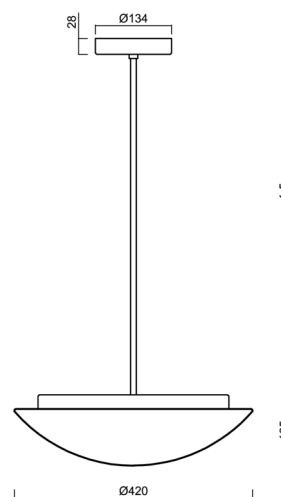

Arten von leuchten	Klassisch on/off
Befestigungsart	Anhänger - Stab
Basismaterial	Stahl
Schattenmaterial	dreischichtiges Glas TRIPLEX OPAL
Grundfarbe	Weiß Ral9003
Schattenfarbe	Weiß
Schatten halten	Faltsystem
Montageort	Decke
Breite	420 mm
Länge	420 mm
Höhe	135 mm
Durchmesser	ø 420 mm
Scharnierlänge	600 mm
Montageloch	2xø5mm
Kabeldurchgang	2xø16mm
Energieklasse	D
Schlagfestigkeit	IK01
Betriebstemperatur	von -20°C bis +30°C

Elektrisch

Energieverbrauch	19 W
Schutz vor Eindringen	IP40
Steckdose	LED modul
Klemme	Schraubklemmenblock
Anzahl der Leuchte pro Spannungssicherung B10A	37 Stck
Anzahl der Leuchte pro Spannungssicherung B16A	59 Stck
Anzahl der Leuchte pro Spannungssicherung C10A	37 Stck
Anzahl der Leuchte pro Spannungssicherung C16A	59 Stck

Eulum-Daten für Berechnungsprogramme sind unter

Logistik

EAN	8591728068769
Gewicht NTTO	4.4 Kg
Gewicht BTTO	4.8 Kg
Anzahl kartons	2 Stck
Paketvolumen	0.035 m ³
Paket 1 breite	0.435 m
Paket 1 länge	0.435 m
Paket 1 höhe	0.13 m
Garantie*	60 Monate