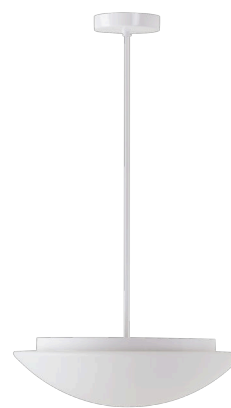

AURA P4

Produktcode: AUR60972

Art: LED-1L15E500ZK74/072/z3 4K#

Kurzbeschreibung der leuchte: Weiße LED-Pendelleuchte ON/OFF und Glasschirm TRIPLEX OPAL.

Technisch

Arten von leuchten	Klassisch on/off
Befestigungsart	Anhänger - Stab
Basismaterial	Stahl
Schattenmaterial	dreischichtiges Glas TRIPLEX OPAL
Grundfarbe	Weiß Ral9003
Schattenfarbe	Weiß
Schatten halten	Faltsystem
Montageort	Decke
Breite	420 mm
Länge	420 mm
Höhe	135 mm
Durchmesser	ø 420 mm
Scharnierlänge	600 mm
Montageloch	2xø5mm
Kabeldurchgang	2xø16mm
Energieklasse	D
Schlagfestigkeit	IK01
Betriebstemperatur	von -20°C bis +30°C

Elektrisch

Energieverbrauch	19 W
Schutz vor Eindringen	IP40
Steckdose	LED modul
Klemme	Schraubklemmenblock
Anzahl der Leuchte pro Spannungssicherung B10A	37 Stck
Anzahl der Leuchte pro Spannungssicherung B16A	59 Stck
Anzahl der Leuchte pro Spannungssicherung C10A	37 Stck
Anzahl der Leuchte pro Spannungssicherung C16A	59 Stck

Leuchtdend

Leuchtenlichtstrom	2320 lm
Lichtstrom der quelle	3130 lm
Leuchteneffizienz	122 lm/W
Temperature	4000 K
LED-Lebensdauer L80/B10	100000 Std.
CRI	Ra80
MacAdam	3
Fotobiologische Sicherheit der Leuchte	Risk group 0

Eulum-Daten für Berechnungsprogramme sind unter