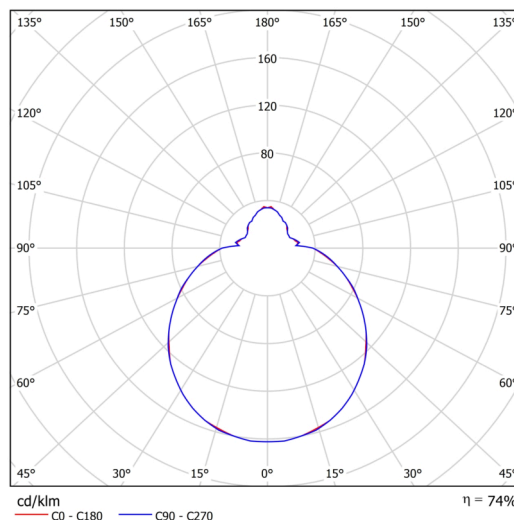

AURA P4

Produktcode: AUR60972

Art: LED-1L15E500ZK74/072/z3 4K#

Kurzbeschreibung der leuchte: Weiße LED-Pendelleuchte ON/OFF und Glasschirm TRIPLEX OPAL.

Technisch

Arten von leuchten	Klassisch on/off
Befestigungsart	Anhänger - Stab
Basismaterial	Stahl
Schattenmaterial	dreischichtiges Glas TRIPLEX OPAL
Grundfarbe	Weiß Ral9003
Schattenfarbe	Weiß
Schatten halten	Faltsystem
Montageort	Decke
Breite	420 mm
Länge	420 mm
Höhe	135 mm
Durchmesser	ø 420 mm
Scharnierlänge	600 mm
Montageloch	2xø5mm
Kabeldurchgang	2xø16mm
Energieklasse	D
Schlagfestigkeit	IK01
Betriebstemperatur	von -20°C bis +30°C

Elektrisch

Energieverbrauch	19 W
Schutz vor Eindringen	IP40
Steckdose	LED modul
Klemme	Schraubklemmenblock
Anzahl der Leuchte pro Spannungssicherung B10A	37 Stck
Anzahl der Leuchte pro Spannungssicherung B16A	59 Stck
Anzahl der Leuchte pro Spannungssicherung C10A	37 Stck
Anzahl der Leuchte pro Spannungssicherung C16A	59 Stck

Leuchtdend

Leuchtenlichtstrom	2320 lm
Lichtstrom der quelle	3130 lm
Leuchteneffizienz	122 lm/W
Temperature	4000 K
LED-Lebensdauer L80/B10	100000 Std.
CRI	Ra80
MacAdam	3
Fotobiologische Sicherheit der Leuchte	Risk group 0

Eulum-Daten für Berechnungsprogramme sind unter