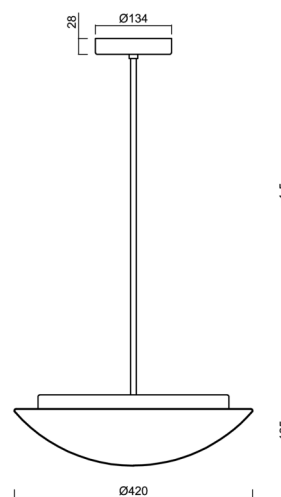

Arten von leuchten	Klassisch on/off
Befestigungsart	Anhänger - Stab
Basismaterial	Stahl
Schattenmaterial	dreischichtiges Glas TRIPLEX OPAL
Grundfarbe	Weiß Ral9003
Schattenfarbe	Weiß
Schatten halten	Faltsystem
Montageort	Decke
Breite	420 mm
Länge	420 mm
Höhe	135 mm
Durchmesser	ø 420 mm
Scharnierlänge	400 mm
Montageloch	2xø5mm
Kabeldurchgang	2xø16mm
Energieklasse	D
Schlagfestigkeit	IK01
Betriebstemperatur	von -20°C bis +30°C

Elektrisch

Energieverbrauch	19 W
Schutz vor Eindringen	IP40
Steckdose	LED modul
Klemme	Schraubklemmenblock
Anzahl der Leuchte pro Spannungssicherung B10A	37 Stck
Anzahl der Leuchte pro Spannungssicherung B16A	59 Stck
Anzahl der Leuchte pro Spannungssicherung C10A	37 Stck
Anzahl der Leuchte pro Spannungssicherung C16A	59 Stck

Eulum-Daten für Berechnungsprogramme sind unter

Logistik

EAN	8591728068752
Gewicht NTTO	4.4 Kg
Gewicht BTTO	4.8 Kg
Anzahl kartons	2 Stck
Paketvolumen	0.035 m ³
Paket 1 breite	0.435 m
Paket 1 länge	0.435 m
Paket 1 höhe	0.13 m
Garantie*	60 Monate