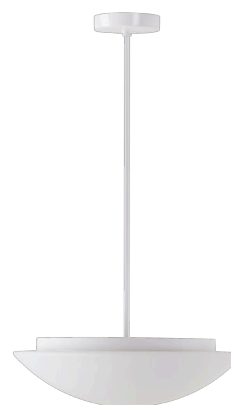

AURA P4

Produktcode: AUR60971

Art: LED-1L15E500ZK74/072/z2 4K#

Kurzbeschreibung der leuchte: Weiße LED-Pendelleuchte ON/OFF und Glasschirm TRIPLEX OPAL.

Technisch

Arten von leuchten	Klassisch on/off
Befestigungsart	Anhänger - Stab
Basismaterial	Stahl
Schattenmaterial	dreischichtiges Glas TRIPLEX OPAL
Grundfarbe	Weiß Ral9003
Schattenfarbe	Weiß
Schatten halten	Faltsystem
Montageort	Decke
Breite	420 mm
Länge	420 mm
Höhe	135 mm
Durchmesser	ø 420 mm
Scharnierlänge	400 mm
Montageloch	2xø5mm
Kabeldurchgang	2xø16mm
Energieklasse	D
Schlagfestigkeit	IK01
Betriebstemperatur	von -20°C bis +30°C

Elektrisch

Energieverbrauch	19 W
Schutz vor Eindringen	IP40
Steckdose	LED modul
Klemme	Schraubklemmenblock
Anzahl der Leuchte pro Spannungssicherung B10A	37 Stck
Anzahl der Leuchte pro Spannungssicherung B16A	59 Stck
Anzahl der Leuchte pro Spannungssicherung C10A	37 Stck
Anzahl der Leuchte pro Spannungssicherung C16A	59 Stck

Leuchtdend

Leuchtenlichtstrom	2320 lm
Lichtstrom der quelle	3130 lm
Leuchteneffizienz	122 lm/W
Temperature	4000 K
LED-Lebensdauer L80/B10	100000 Std.
CRI	Ra80
MacAdam	3
Fotobiologische Sicherheit der Leuchte	Risk group 0

Eulum-Daten für Berechnungsprogramme sind unter