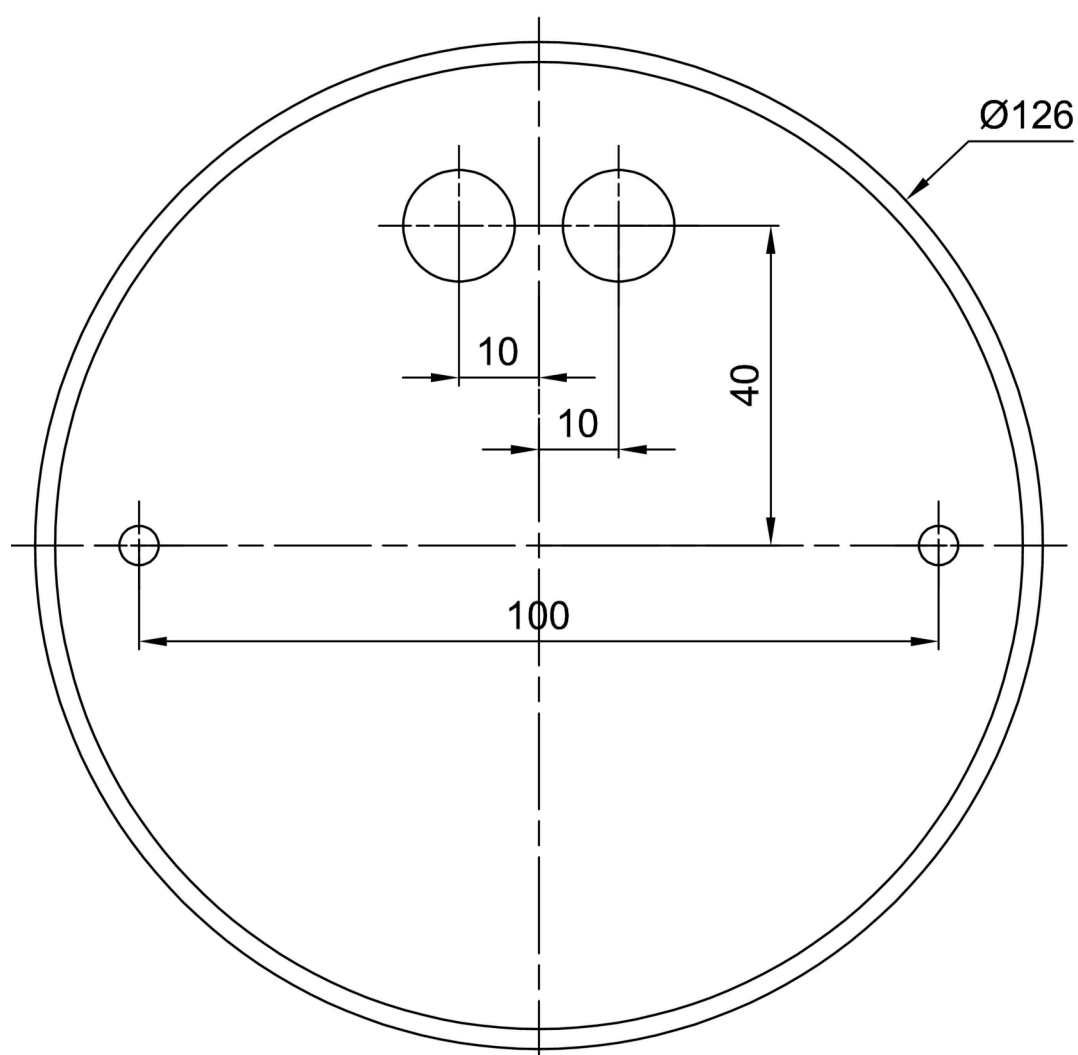

Logistik

EAN	8591728068752
Gewicht NTTO	4.4 Kg
Gewicht BTTO	4.8 Kg
Anzahl kartons	2 Stck
Paketvolumen	0.035 m³
Paket 1 breite	0.435 m
Paket 1 länge	0.435 m
Paket 1 höhe	0.13 m
Garantie*	60 Monate

*Die Garantie für die Batterien gilt für 12 Monate ab Kaufdatum.

Einbaumaße: