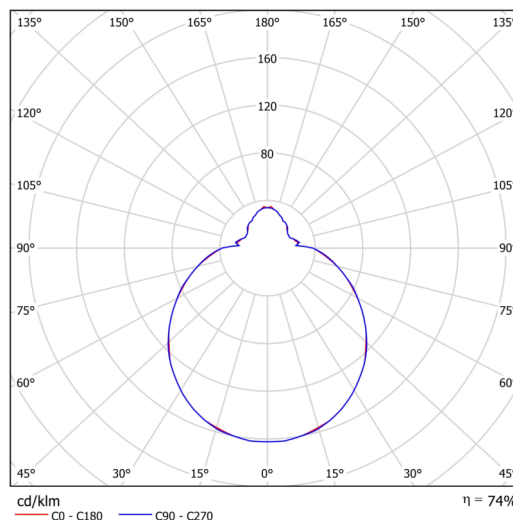

AURA P4

Produktcode: AUR60971

Art: LED-1L15E500ZK74/072/z2 4K#

Kurzbeschreibung der leuchte: Weiße LED-Pendelleuchte ON/OFF und Glasschirm TRIPLEX OPAL.

Technisch

Arten von leuchten	Klassisch on/off
Befestigungsart	Anhänger - Stab
Basismaterial	Stahl
Schattenmaterial	dreischichtiges Glas TRIPLEX OPAL
Grundfarbe	Weiß Ral9003
Schattenfarbe	Weiß
Schatten halten	Faltsystem
Montageort	Decke
Breite	420 mm
Länge	420 mm
Höhe	135 mm
Durchmesser	ø 420 mm
Scharnierlänge	400 mm
Montageloch	2xø5mm
Kabeldurchgang	2xø16mm
Energieklasse	D
Schlagfestigkeit	IK01
Betriebstemperatur	von -20°C bis +30°C

Elektrisch

Energieverbrauch	19 W
Schutz vor Eindringen	IP40
Steckdose	LED modul
Klemme	Schraubklemmenblock
Anzahl der Leuchte pro Spannungssicherung B10A	37 Stck
Anzahl der Leuchte pro Spannungssicherung B16A	59 Stck
Anzahl der Leuchte pro Spannungssicherung C10A	37 Stck
Anzahl der Leuchte pro Spannungssicherung C16A	59 Stck

Leuchtdend

Leuchtenlichtstrom	2320 lm
Lichtstrom der quelle	3130 lm
Leuchteneffizienz	122 lm/W
Temperature	4000 K
LED-Lebensdauer L80/B10	100000 Std.
CRI	Ra80
MacAdam	3
Fotobiologische Sicherheit der Leuchte	Risk group 0

Eulum-Daten für Berechnungsprogramme sind unter