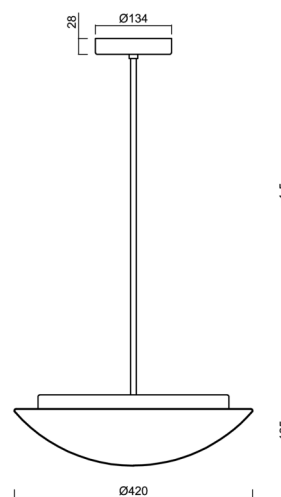

Technisch

Arten von leuchten	Klassisch on/off
Befestigungsart	Anhänger - Stab
Basismaterial	Stahl
Schattenmaterial	dreischichtiges Glas TRIPLEX OPAL
Grundfarbe	Weiß Ral9003
Schattenfarbe	Weiß
Schatten halten	Faltsystem
Montageort	Decke
Breite	420 mm
Länge	420 mm
Höhe	135 mm
Durchmesser	ø 420 mm
Scharnierlänge	800 mm
Montageloch	2xø5mm
Kabeldurchgang	2xø16mm
Energieklasse	D
Schlagfestigkeit	IK01
Betriebstemperatur	von -20°C bis +30°C

Elektrisch

Energieverbrauch	27 W
Schutz vor Eindringen	IP40
Steckdose	LED modul
Klemme	Schraubklemmenblock
Anzahl der Leuchte pro Spannungssicherung B10A	37 Stck
Anzahl der Leuchte pro Spannungssicherung B16A	59 Stck
Anzahl der Leuchte pro Spannungssicherung C10A	37 Stck
Anzahl der Leuchte pro Spannungssicherung C16A	59 Stck

Eulum-Daten für Berechnungsprogramme sind unter

Multipower

*Möglichkeit der Leistungseinstellung durch den Benutzer (DIP-Schalter an der Stromquelle).

I [mA]	700	600	500	400	
[%]	100	86	71	57	

Logistik

EAN	8591728068479
Gewicht NTTO	4.4 Kg
Gewicht BTTO	4.8 Kg
Anzahl kartons	2 Stck
Paketvolumen	0.035 m ³
Paket 1 breite	0.435 m
Paket 1 länge	0.435 m
Paket 1 höhe	0.13 m
Garantie*	60 Monate