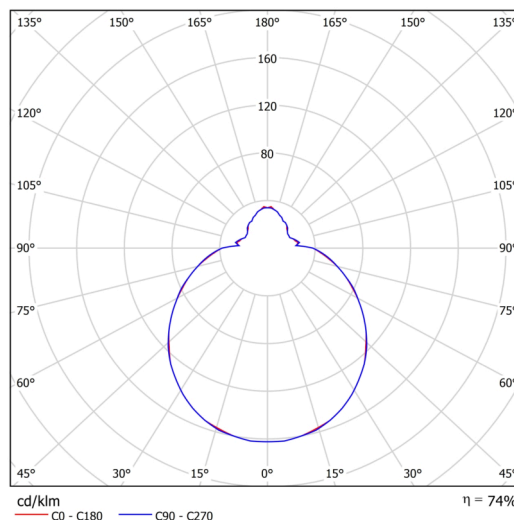

AURA P4

Produktcode: AUR60483

Art: LED-1L15EMP700ZK74/072/z4 3K#

Kurzbeschreibung der leuchte: Weiße LED-Pendelleuchte ON/OFF und Glasschirm TRIPLEX OPAL.

Technisch

Arten von leuchten	Klassisch on/off
Befestigungsart	Anhänger - Stab
Basismaterial	Stahl
Schattenmaterial	dreischichtiges Glas TRIPLEX OPAL
Grundfarbe	Weiß Ral9003
Schattenfarbe	Weiß
Schatten halten	Faltsystem
Montageort	Decke
Breite	420 mm
Länge	420 mm
Höhe	135 mm
Durchmesser	ø 420 mm
Scharnierlänge	800 mm
Montageloch	2xø5mm
Kabeldurchgang	2xø16mm
Energieklasse	D
Schlagfestigkeit	IK01
Betriebstemperatur	von -20°C bis +30°C

Elektrisch

Energieverbrauch	27 W
Schutz vor Eindringen	IP40
Steckdose	LED modul
Klemme	Schraubklemmenblock
Anzahl der Leuchte pro Spannungssicherung B10A	37 Stck
Anzahl der Leuchte pro Spannungssicherung B16A	59 Stck
Anzahl der Leuchte pro Spannungssicherung C10A	37 Stck
Anzahl der Leuchte pro Spannungssicherung C16A	59 Stck

Leuchtdend

Leuchtenlichtstrom	2990 lm
Lichtstrom der quelle	4040 lm
Leuchteneffizienz	110 lm/W
Temperature	3000 K
LED-Lebensdauer L80/B10	100000 Std.
CRI	Ra80
MacAdam	3
Fotobiologische Sicherheit der Leuchte	Risk group 0

Eulum-Daten für Berechnungsprogramme sind unter