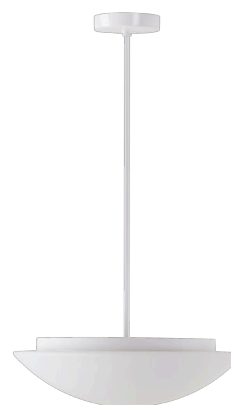

AURA P4

Produktcode: AUR60483

Art: LED-1L15EMP700ZK74/072/z4 3K#

Kurzbeschreibung der leuchte: Weiße LED-Pendelleuchte ON/OFF und Glasschirm TRIPLEX OPAL.

Technisch

Arten von leuchten	Klassisch on/off
Befestigungsart	Anhänger - Stab
Basismaterial	Stahl
Schattenmaterial	dreischichtiges Glas TRIPLEX OPAL
Grundfarbe	Weiß Ral9003
Schattenfarbe	Weiß
Schatten halten	Faltsystem
Montageort	Decke
Breite	420 mm
Länge	420 mm
Höhe	135 mm
Durchmesser	ø 420 mm
Scharnierlänge	800 mm
Montageloch	2xø5mm
Kabeldurchgang	2xø16mm
Energieklasse	D
Schlagfestigkeit	IK01
Betriebstemperatur	von -20°C bis +30°C

Elektrisch

Energieverbrauch	27 W
Schutz vor Eindringen	IP40
Steckdose	LED modul
Klemme	Schraubklemmenblock
Anzahl der Leuchte pro Spannungssicherung B10A	37 Stck
Anzahl der Leuchte pro Spannungssicherung B16A	59 Stck
Anzahl der Leuchte pro Spannungssicherung C10A	37 Stck
Anzahl der Leuchte pro Spannungssicherung C16A	59 Stck

Leuchtdend

Leuchtenlichtstrom	2990 lm
Lichtstrom der quelle	4040 lm
Leuchteneffizienz	110 lm/W
Temperature	3000 K
LED-Lebensdauer L80/B10	100000 Std.
CRI	Ra80
MacAdam	3
Fotobiologische Sicherheit der Leuchte	Risk group 0

Eulum-Daten für Berechnungsprogramme sind unter