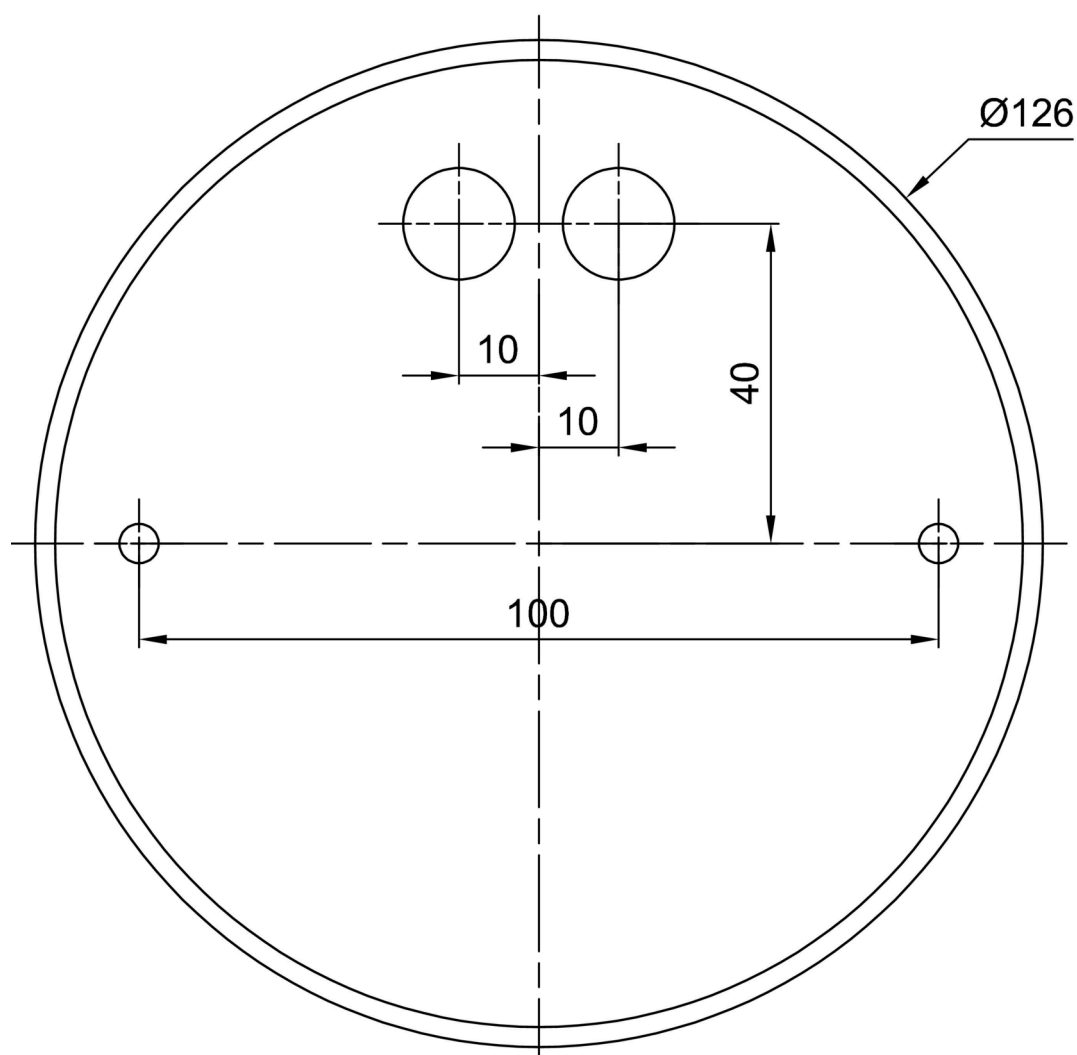

Multipower

*Möglichkeit der Leistungseinstellung durch den Benutzer (DIP-Schalter an der Stromquelle).

I [mA]	700	600	500	400	
[%]	100	86	71	57	

Logistik

EAN	8591728068479
Gewicht NTTO	4.4 Kg
Gewicht BTTO	4.8 Kg
Anzahl kartons	2 Stck
Paketvolumen	0.035 m³
Paket 1 breite	0.435 m
Paket 1 länge	0.435 m
Paket 1 höhe	0.13 m
Garantie*	60 Monate

*Die Garantie für die Batterien gilt für 12 Monate ab Kaufdatum.

Einbaumaße: