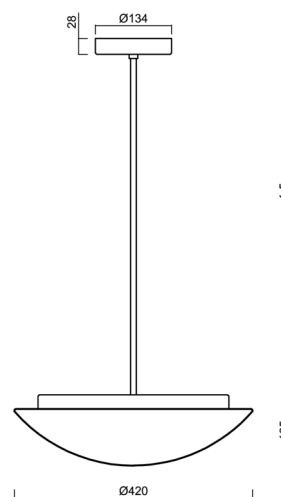

AURA P4

Produktcode: AUR60482

Art: LED-1L15EMP700ZK74/072/z3 3K#

Kurzbeschreibung der leuchte: Weiße LED-Pendelleuchte ON/OFF und Glasschirm TRIPLEX OPAL.

Technisch

Arten von leuchten	Klassisch on/off
Befestigungsart	Anhänger - Stab
Basismaterial	Stahl
Schattenmaterial	dreischichtiges Glas TRIPLEX OPAL
Grundfarbe	Weiß Ral9003
Schattenfarbe	Weiß
Schatten halten	Faltsystem
Montageort	Decke
Breite	420 mm
Länge	420 mm
Höhe	135 mm
Durchmesser	ø 420 mm
Scharnierlänge	600 mm
Montageloch	2xø5mm
Kabeldurchgang	2xø16mm
Energieklasse	D
Schlagfestigkeit	IK01
Betriebstemperatur	von -20°C bis +30°C

Elektrisch

Energieverbrauch	27 W
Schutz vor Eindringen	IP40
Steckdose	LED modul
Klemme	Schraubklemmenblock
Anzahl der Leuchte pro Spannungssicherung B10A	37 Stck
Anzahl der Leuchte pro Spannungssicherung B16A	59 Stck
Anzahl der Leuchte pro Spannungssicherung C10A	37 Stck
Anzahl der Leuchte pro Spannungssicherung C16A	59 Stck

Leuchtdend

Leuchtenlichtstrom	2990 lm
Lichtstrom der quelle	4040 lm
Leuchteneffizienz	110 lm/W
Temperature	3000 K
LED-Lebensdauer L80/B10	100000 Std.
CRI	Ra80
MacAdam	3
Fotobiologische Sicherheit der Leuchte	Risk group 0

Eulum-Daten für Berechnungsprogramme sind unter