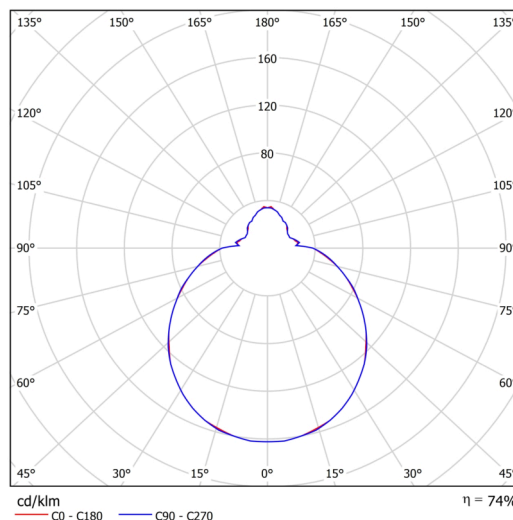

AURA P4

Produktcode: AUR60482

Art: LED-1L15EMP700ZK74/072/z3 3K#

Kurzbeschreibung der leuchte: Weiße LED-Pendelleuchte ON/OFF und Glasschirm TRIPLEX OPAL.

Technisch

Arten von leuchten	Klassisch on/off
Befestigungsart	Anhänger - Stab
Basismaterial	Stahl
Schattenmaterial	dreischichtiges Glas TRIPLEX OPAL
Grundfarbe	Weiß Ral9003
Schattenfarbe	Weiß
Schatten halten	Faltsystem
Montageort	Decke
Breite	420 mm
Länge	420 mm
Höhe	135 mm
Durchmesser	ø 420 mm
Scharnierlänge	600 mm
Montageloch	2xø5mm
Kabeldurchgang	2xø16mm
Energieklasse	D
Schlagfestigkeit	IK01
Betriebstemperatur	von -20°C bis +30°C

Elektrisch

Energieverbrauch	27 W
Schutz vor Eindringen	IP40
Steckdose	LED modul
Klemme	Schraubklemmenblock
Anzahl der Leuchte pro Spannungssicherung B10A	37 Stck
Anzahl der Leuchte pro Spannungssicherung B16A	59 Stck
Anzahl der Leuchte pro Spannungssicherung C10A	37 Stck
Anzahl der Leuchte pro Spannungssicherung C16A	59 Stck

Leuchtdend

Leuchtenlichtstrom	2990 lm
Lichtstrom der quelle	4040 lm
Leuchteneffizienz	110 lm/W
Temperature	3000 K
LED-Lebensdauer L80/B10	100000 Std.
CRI	Ra80
MacAdam	3
Fotobiologische Sicherheit der Leuchte	Risk group 0

Eulum-Daten für Berechnungsprogramme sind unter