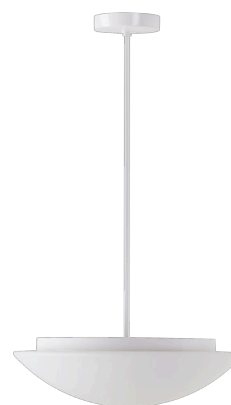

AURA P4

Produktcode: AUR60482

Art: LED-1L15EMP700ZK74/072/z3 3K#

Kurzbeschreibung der leuchte: Weiße LED-Pendelleuchte ON/OFF und Glasschirm TRIPLEX OPAL.

Technisch

Arten von leuchten	Klassisch on/off
Befestigungsart	Anhänger - Stab
Basismaterial	Stahl
Schattenmaterial	dreischichtiges Glas TRIPLEX OPAL
Grundfarbe	Weiß Ral9003
Schattenfarbe	Weiß
Schatten halten	Faltsystem
Montageort	Decke
Breite	420 mm
Länge	420 mm
Höhe	135 mm
Durchmesser	ø 420 mm
Scharnierlänge	600 mm
Montageloch	2xø5mm
Kabeldurchgang	2xø16mm
Energieklasse	D
Schlagfestigkeit	IK01
Betriebstemperatur	von -20°C bis +30°C

Elektrisch

Energieverbrauch	27 W
Schutz vor Eindringen	IP40
Steckdose	LED modul
Klemme	Schraubklemmenblock
Anzahl der Leuchte pro Spannungssicherung B10A	37 Stck
Anzahl der Leuchte pro Spannungssicherung B16A	59 Stck
Anzahl der Leuchte pro Spannungssicherung C10A	37 Stck
Anzahl der Leuchte pro Spannungssicherung C16A	59 Stck

Leuchtdend

Leuchtenlichtstrom	2990 lm
Lichtstrom der quelle	4040 lm
Leuchteneffizienz	110 lm/W
Temperature	3000 K
LED-Lebensdauer L80/B10	100000 Std.
CRI	Ra80
MacAdam	3
Fotobiologische Sicherheit der Leuchte	Risk group 0

Eulum-Daten für Berechnungsprogramme sind unter