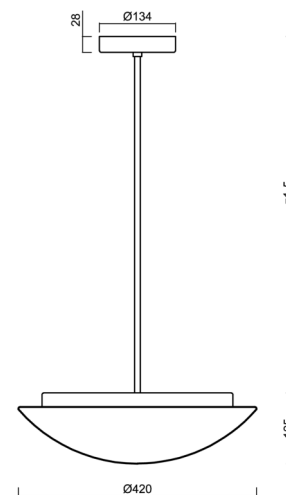

AURA P4

Produktcode: AUR60481

Art: LED-1L15EMP700ZK74/072/z2 3K#

Kurzbeschreibung der leuchte: Weiße LED-Pendelleuchte ON/OFF und Glasschirm TRIPLEX OPAL.

Technisch

Arten von leuchten	Klassisch on/off
Befestigungsart	Anhänger - Stab
Basismaterial	Stahl
Schattenmaterial	dreischichtiges Glas TRIPLEX OPAL
Grundfarbe	Weiß Ral9003
Schattenfarbe	Weiß
Schatten halten	Faltsystem
Montageort	Decke
Breite	420 mm
Länge	420 mm
Höhe	135 mm
Durchmesser	ø 420 mm
Scharnierlänge	400 mm
Montageloch	2xø5mm
Kabeldurchgang	2xø16mm
Energieklasse	D
Schlagfestigkeit	IK01
Betriebstemperatur	von -20°C bis +30°C

Elektrisch

Energieverbrauch	27 W
Schutz vor Eindringen	IP40
Steckdose	LED modul
Klemme	Schraubklemmenblock
Anzahl der Leuchte pro Spannungssicherung B10A	37 Stck
Anzahl der Leuchte pro Spannungssicherung B16A	59 Stck
Anzahl der Leuchte pro Spannungssicherung C10A	37 Stck
Anzahl der Leuchte pro Spannungssicherung C16A	59 Stck

Leuchtdend

Leuchtenlichtstrom	2990 lm
Lichtstrom der quelle	4040 lm
Leuchteneffizienz	110 lm/W
Temperature	3000 K
LED-Lebensdauer L80/B10	100000 Std.
CRI	Ra80
MacAdam	3
Fotobiologische Sicherheit der Leuchte	Risk group 0

Eulum-Daten für Berechnungsprogramme sind unter