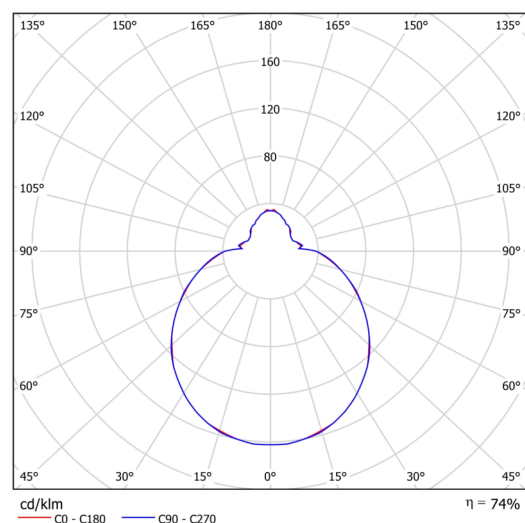

AURA P4

Produktcode: AUR60481

Art: LED-1L15EMP700ZK74/072/z2 3K#

Kurzbeschreibung der leuchte: Weiße LED-Pendelleuchte ON/OFF und Glasschirm TRIPLEX OPAL.

Technisch

Arten von leuchten	Klassisch on/off
Befestigungsart	Anhänger - Stab
Basismaterial	Stahl
Schattenmaterial	dreischichtiges Glas TRIPLEX OPAL
Grundfarbe	Weiß Ral9003
Schattenfarbe	Weiß
Schatten halten	Faltsystem
Montageort	Decke
Breite	420 mm
Länge	420 mm
Höhe	135 mm
Durchmesser	ø 420 mm
Scharnierlänge	400 mm
Montageloch	2xø5mm
Kabeldurchgang	2xø16mm
Energieklasse	D
Schlagfestigkeit	IK01
Betriebstemperatur	von -20°C bis +30°C

Elektrisch

Energieverbrauch	27 W
Schutz vor Eindringen	IP40
Steckdose	LED modul
Klemme	Schraubklemmenblock
Anzahl der Leuchte pro Spannungssicherung B10A	37 Stck
Anzahl der Leuchte pro Spannungssicherung B16A	59 Stck
Anzahl der Leuchte pro Spannungssicherung C10A	37 Stck
Anzahl der Leuchte pro Spannungssicherung C16A	59 Stck

Leuchtdend

Leuchtenlichtstrom	2990 lm
Lichtstrom der quelle	4040 lm
Leuchteneffizienz	110 lm/W
Temperature	3000 K
LED-Lebensdauer L80/B10	100000 Std.
CRI	Ra80
MacAdam	3
Fotobiologische Sicherheit der Leuchte	Risk group 0

Eulum-Daten für Berechnungsprogramme sind unter