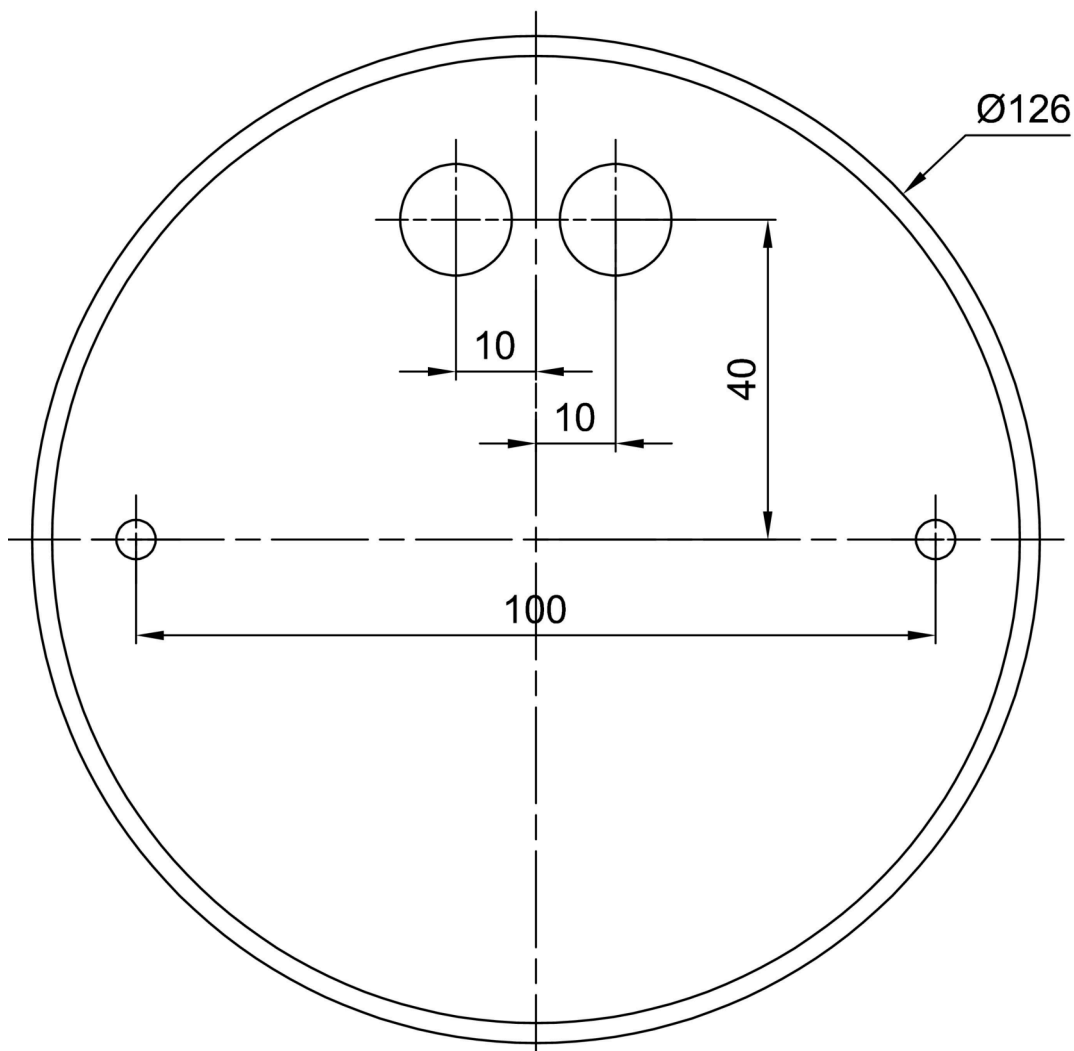

Logistik

EAN	8591728068387
Gewicht NTTO	4.4 Kg
Gewicht BTTO	4.8 Kg
Anzahl kartons	2 Stck
Paketvolumen	0.035 m³
Paket 1 breite	0.435 m
Paket 1 länge	0.435 m
Paket 1 höhe	0.13 m
Garantie*	60 Monate

*Die Garantie für die Batterien gilt für 12 Monate ab Kaufdatum.

Einbaumaße: