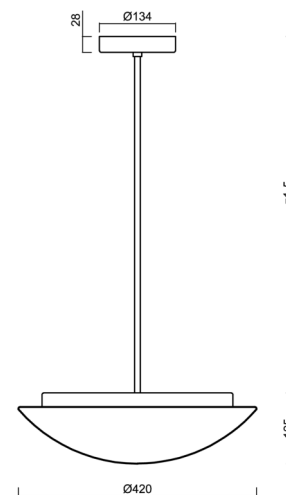

Arten von leuchten	Klassisch on/off
Befestigungsart	Anhänger - Stab
Basismaterial	Stahl
Schattenmaterial	dreischichtiges Glas TRIPLEX OPAL
Grundfarbe	Weiß Ral9003
Schattenfarbe	Weiß
Schatten halten	Faltsystem
Montageort	Decke
Breite	420 mm
Länge	420 mm
Höhe	135 mm
Durchmesser	ø 420 mm
Scharnierlänge	1000 mm
Montageloch	2xø5mm
Kabeldurchgang	2xø16mm
Energieklasse	D
Schlagfestigkeit	IK01
Betriebstemperatur	von -20°C bis +30°C

Elektrisch

Energieverbrauch	19 W
Schutz vor Eindringen	IP40
Steckdose	LED modul
Klemme	Schraubklemmenblock
Anzahl der Leuchte pro Spannungssicherung B10A	37 Stck
Anzahl der Leuchte pro Spannungssicherung B16A	59 Stck
Anzahl der Leuchte pro Spannungssicherung C10A	37 Stck
Anzahl der Leuchte pro Spannungssicherung C16A	59 Stck

Eulum-Daten für Berechnungsprogramme sind unter

Logistik

EAN	8591728068387
Gewicht NTTO	4.4 Kg
Gewicht BTTO	4.8 Kg
Anzahl kartons	2 Stck
Paketvolumen	0.035 m ³
Paket 1 breite	0.435 m
Paket 1 länge	0.435 m
Paket 1 höhe	0.13 m
Garantie*	60 Monate