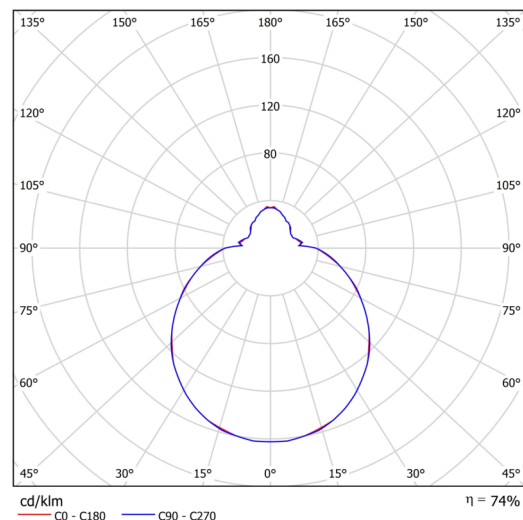

AURA P4

Produktcode: AUR60474

Art: LED-1L15E500ZK74/072/z5 3K#

Kurzbeschreibung der leuchte: Weiße LED-Pendelleuchte ON/OFF und Glasschirm TRIPLEX OPAL.

Technisch

Arten von leuchten	Klassisch on/off
Befestigungsart	Anhänger - Stab
Basismaterial	Stahl
Schattenmaterial	dreischichtiges Glas TRIPLEX OPAL
Grundfarbe	Weiß Ral9003
Schattenfarbe	Weiß
Schatten halten	Faltsystem
Montageort	Decke
Breite	420 mm
Länge	420 mm
Höhe	135 mm
Durchmesser	ø 420 mm
Scharnierlänge	1000 mm
Montageloch	2xø5mm
Kabeldurchgang	2xø16mm
Energieklasse	D
Schlagfestigkeit	IK01
Betriebstemperatur	von -20°C bis +30°C

Elektrisch

Energieverbrauch	19 W
Schutz vor Eindringen	IP40
Steckdose	LED modul
Klemme	Schraubklemmenblock
Anzahl der Leuchte pro Spannungssicherung B10A	37 Stck
Anzahl der Leuchte pro Spannungssicherung B16A	59 Stck
Anzahl der Leuchte pro Spannungssicherung C10A	37 Stck
Anzahl der Leuchte pro Spannungssicherung C16A	59 Stck

Leuchtdend

Leuchtenlichtstrom	2220 lm
Lichtstrom der quelle	3000 lm
Leuchteneffizienz	116 lm/W
Temperature	3000 K
LED-Lebensdauer L80/B10	100000 Std.
CRI	Ra80
MacAdam	3
Fotobiologische Sicherheit der Leuchte	Risk group 0

Eulum-Daten für Berechnungsprogramme sind unter