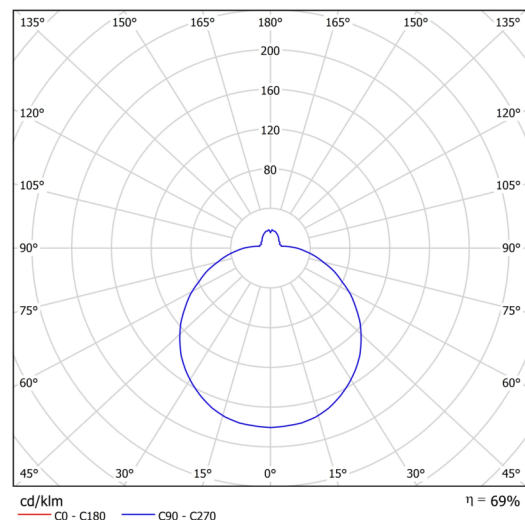

Leuchtend

Leuchtenlichtstrom	5040 lm
Lichtstrom der quelle	7750 lm
Leuchteneffizienz	105 lm/W
Temperatur	4000 K
LED-Lebensdauer L80/B10	100000 Std.
CRI	Ra80
MacAdam	3
Fotobiologische Sicherheit der Leuchte	Risk group 0