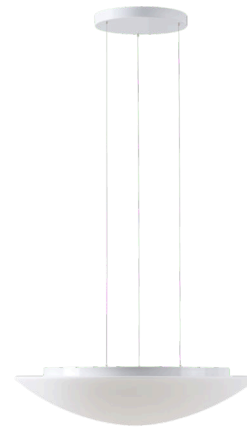

AURA LE9

LED-1L23E950ZLE98/084/L100 B 4K##

WWW.OSMONT.CZ

AURA LE9

Produktcode: AUR73563

Art: LED-1L23E950ZLE98/084/L100 B 4K##

Kurzbeschreibung der leuchte: Weiße Farbe | Pendelleuchte mit LED | AN AUS | TRIPLEX-OPAL-Glasschirm mit mattierter Oberfläche

Technisch

Arten von leuchten	Klassisch on/off
Befestigungsart	Aufgehängt – SELV-Draht (kabellos)
Basismaterial	Stahl
Schattenmaterial	dreischichtiges Glas TRIPLEX OPAL
Grundfarbe	Weiß Ral9003
Schattenfarbe	Weiß
Schatten halten	Faltsystem
Montageort	Decke
Breite	590 mm
Länge	590 mm
Höhe	140 mm
Durchmesser	ø 590 mm
Scharnierlänge	1000 mm
Montageloch	3xø5mm
Kabeldurchgang	2xø16mm
Energieklasse	D
Schlagfestigkeit	IK01
Betriebstemperatur	von -20°C bis +30°C