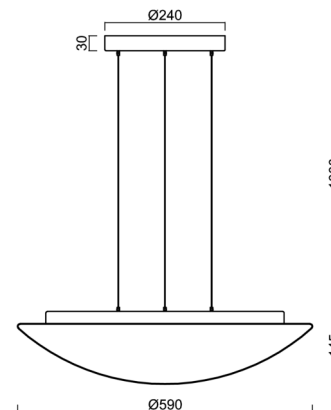

Technisch

Arten von leuchten	Klassisch on/off
Befestigungsart	Aufgehängt – SELV-Draht (kabellos)
Basismaterial	Stahl
Schattenmaterial	dreischichtiges Glas TRIPLEX OPAL
Grundfarbe	Weiß Ral9003
Schattenfarbe	Weiß
Schatten halten	Faltsystem
Montageort	Decke
Breite	590 mm
Länge	590 mm
Höhe	140 mm
Durchmesser	ø 590 mm
Scharnierlänge	1000 mm
Montageloch	3xø5mm
Kabeldurchgang	2xø16mm
Energieklasse	D
Schlagfestigkeit	IK01
Betriebstemperatur	von -20°C bis +30°C

Elektrisch

Energieverbrauch	48 W
Schutz vor Eindringen	IP40
Steckdose	LED modul
Klemme	Schnappklemmenblock
Anzahl der Leuchte pro Spannungssicherung B10A	11 Stck
Anzahl der Leuchte pro Spannungssicherung B16A	17 Stck
Anzahl der Leuchte pro Spannungssicherung C10A	18 Stck
Anzahl der Leuchte pro Spannungssicherung C16A	28 Stck

TECHNISCHES ARBEITSBLATT

Eulum-Daten für Berechnungsprogramme sind unter www.osmont.cz verfügbar.

Logistik

EAN	8591728072230
Gewicht NTTO	7.5 Kg
Gewicht BTTO	8.3 Kg
Anzahl kartons	2 Stck
Paketvolumen	0.094 m ³
Paket 1 breite	0.625 m
Paket 1 länge	0.625 m
Paket 1 höhe	0.15 m
Garantie*	60 Monate

*Die Garantie für die Batterien gilt für 12 Monate ab Kaufdatum.

Einbaumaße:

Zusätzliches Sortiment:

Lampenschirm

Produktcode	Name	Farbe	Beschreibung	Bild	Zeichnung
20050	084	Weiß		