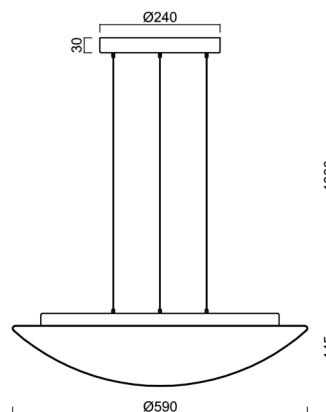

Technisch

Arten von leuchten	Klassisch on/off
Befestigungsart	Aufgehängt – SELV-Draht (kabellos)
Basismaterial	Stahl
Schattenmaterial	dreischichtiges Glas TRIPLEX OPAL
Grundfarbe	Weiß Ral9003
Schattenfarbe	Weiß
Schatten halten	Faltsystem
Montageort	Decke
Breite	590 mm
Länge	590 mm
Höhe	140 mm
Durchmesser	Ø 590 mm
Scharnierlänge	1000 mm
Montageloch	3xØ5mm
Kabeldurchgang	2xØ16mm
Energieklasse	D
Schlagfestigkeit	IK01
Betriebstemperatur	von -20°C bis +30°C

Elektrisch

Energieverbrauch	35 W
Schutz vor Eindringen	IP40
Steckdose	LED modul
Klemme	Schnappklemmenblock
Anzahl der Leuchte pro Spannungssicherung B10A	11 Stck
Anzahl der Leuchte pro Spannungssicherung B16A	17 Stck
Anzahl der Leuchte pro Spannungssicherung C10A	18 Stck
Anzahl der Leuchte pro Spannungssicherung C16A	28 Stck

TECHNISCHES ARBEITSBLATT

Eulum-Daten für Berechnungsprogramme sind unter www.osmont.cz verfügbar.

Logistik

EAN	8591728072216
Gewicht NTTO	7.5 Kg
Gewicht BTTO	8.3 Kg
Anzahl kartons	2 Stck
Paketvolumen	0.094 m ³
Paket 1 breite	0.625 m
Paket 1 länge	0.625 m
Paket 1 höhe	0.15 m
Garantie*	60 Monate