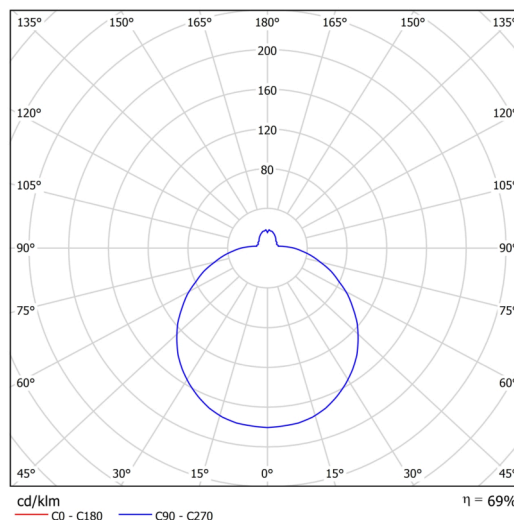

Leuchtend

Leuchtenlichtstrom	3800 lm
Lichtstrom der quelle	5850 lm
Leuchteneffizienz	108 lm/W
Temperatur	4000 K
LED-Lebensdauer L80/B10	100000 Std.
CRI	Ra80
MacAdam	3
Fotobiologische Sicherheit der Leuchte	Risk group 0