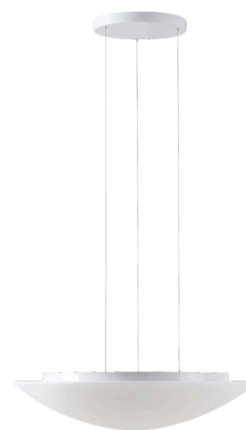

AURA LE9

LED-1L23E700ZLE98/084/L100 B 4K##

WWW.OSMONT.CZ

AURA LE9

Produktcode: AUR73561

Art: LED-1L23E700ZLE98/084/L100 B 4K##

Kurzbeschreibung der leuchte: Weiße Farbe | Pendelleuchte mit LED | AN AUS | TRIPLEX-OPAL-Glasschirm mit mattierter Oberfläche

Technisch

Arten von leuchten	Klassisch on/off
Befestigungsart	Aufgehängt – SELV-Draht (kabellos)
Basismaterial	Stahl
Schattenmaterial	dreischichtiges Glas TRIPLEX OPAL
Grundfarbe	Weiß Ral9003
Schattenfarbe	Weiß
Schatten halten	Faltsystem
Montageort	Decke
Breite	590 mm
Länge	590 mm
Höhe	140 mm
Durchmesser	Ø 590 mm
Scharnierlänge	1000 mm
Montageloch	3xØ5mm
Kabeldurchgang	2xØ16mm
Energieklasse	D
Schlagfestigkeit	IK01
Betriebstemperatur	von -20°C bis +30°C

Elektrisch

Energieverbrauch	35 W
Schutz vor Eindringen	IP40
Steckdose	LED modul
Klemme	Schnappklemmenblock
Anzahl der Leuchte pro Spannungssicherung B10A	11 Stck
Anzahl der Leuchte pro Spannungssicherung B16A	17 Stck
Anzahl der Leuchte pro Spannungssicherung C10A	18 Stck
Anzahl der Leuchte pro Spannungssicherung C16A	28 Stck