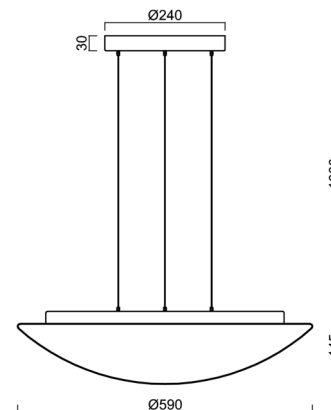

Technisch

Arten von leuchten	Dimmbar
Befestigungsart	Aufgehängt – SELV-Draht (kabellos)
Basismaterial	Stahl
Schattenmaterial	dreischichtiges Glas TRIPLEX OPAL
Grundfarbe	Weiß Ral9003
Schattenfarbe	Weiß
Schatten halten	Faltsystem
Montageort	Decke
Breite	590 mm
Länge	590 mm
Höhe	140 mm
Durchmesser	ø 590 mm
Scharnierlänge	1000 mm
Montageloch	3xø5mm
Kabeldurchgang	2xø16mm
Energieklasse	D
Schlagfestigkeit	IK01
Betriebstemperatur	von -20°C bis +30°C

Elektrisch

Energieverbrauch	35 W
Schutz vor Eindringen	IP40
Steckdose	LED modul
Klemme	Schnappklemmenblock
Anzahl der Leuchte pro Spannungssicherung B10A	31 Stck
Anzahl der Leuchte pro Spannungssicherung B16A	50 Stck
Anzahl der Leuchte pro Spannungssicherung C10A	52 Stck
Anzahl der Leuchte pro Spannungssicherung C16A	85 Stck

TECHNISCHES ARBEITSBLATT

Eulum-Daten für Berechnungsprogramme sind unter www.osmont.cz verfügbar.

Logistik

EAN	8591728072148
Gewicht NTTO	7.5 Kg
Gewicht BTTO	8.3 Kg
Anzahl kartons	2 Stck
Paketvolumen	0.094 m ³
Paket 1 breite	0.625 m
Paket 1 länge	0.625 m
Paket 1 höhe	0.15 m
Garantie*	60 Monate

*Die Garantie für die Batterien gilt für 12 Monate ab Kaufdatum.

Einbaumaße:

Zusätzliches Sortiment:

Lampenschirm

Produktcode	Name	Farbe	Beschreibung	Bild	Zeichnung
20050	084	Weiß		 A 3D perspective rendering of a white, oval-shaped lampshade. The object is centered in the 'Bild' column and has a soft shadow beneath it, suggesting it is resting on a surface. The rendering is smooth and realistic.	