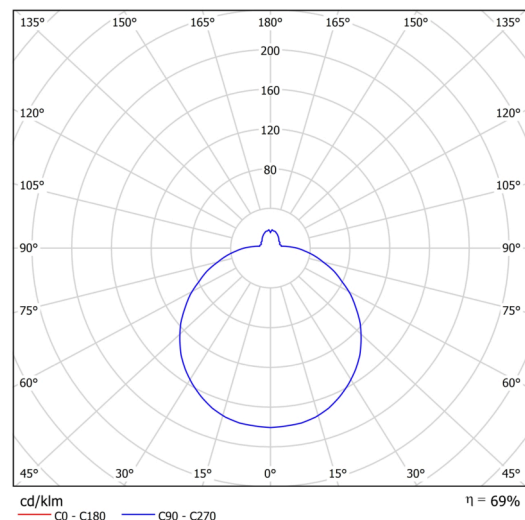

Leuchtend

Leuchtenlichtstrom	3650 lm
Lichtstrom der quelle	5610 lm
Leuchteneffizienz	104 lm/W
Temperatur	3000 K
LED-Lebensdauer L80/B10	100000 Std.
CRI	Ra80
MacAdam	3
Fotobiologische Sicherheit der Leuchte	Risk group 0