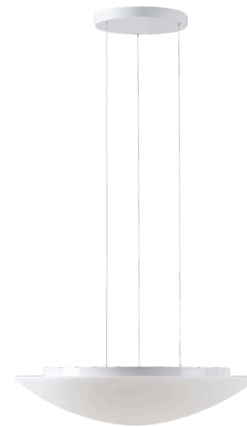

AURA LE9

LED-1L23E700ZLE98/084/L100 B DALI 3K##

WWW.OSMONT.CZ

AURA LE9

Produktcode: AUR73062

Art: LED-1L23E700ZLE98/084/L100 B DALI 3K##

Kurzbeschreibung der leuchte: Weiße Farbe | Pendelleuchte mit LED | dimmbares DALI | TRIPLEX-OPAL-Glasschirm mit mattierter Oberfläche

Technisch

Arten von leuchten	Dimmbar
Befestigungsart	Aufgehängt – SELV-Draht (kabellos)
Basismaterial	Stahl
Schattenmaterial	dreischichtiges Glas TRIPLEX OPAL
Grundfarbe	Weiß Ral9003
Schattenfarbe	Weiß
Schatten halten	Faltsystem
Montageort	Decke
Breite	590 mm
Länge	590 mm
Höhe	140 mm
Durchmesser	ø 590 mm
Scharnierlänge	1000 mm
Montageloch	3xø5mm
Kabeldurchgang	2xø16mm
Energieklasse	D
Schlagfestigkeit	IK01
Betriebstemperatur	von -20°C bis +30°C

Elektrisch

Energieverbrauch	35 W
Schutz vor Eindringen	IP40
Steckdose	LED modul
Klemme	Schnappklemmenblock
Anzahl der Leuchte pro Spannungssicherung B10A	31 Stck
Anzahl der Leuchte pro Spannungssicherung B16A	50 Stck
Anzahl der Leuchte pro Spannungssicherung C10A	52 Stck
Anzahl der Leuchte pro Spannungssicherung C16A	85 Stck

*Die Garantie für die Batterien gilt für 12 Monate ab Kaufdatum.

Einbaumaße:

Zusätzliches Sortiment:

Lampenschirm

Produktcode	Name	Farbe	Beschreibung	Bild	Zeichnung
20050	084	Weiß		 A 3D perspective rendering of a white, oval-shaped lampshade. The object is centered in the 'Bild' column and has a soft shadow beneath it, suggesting it is resting on a surface. The rendering is smooth and realistic.	