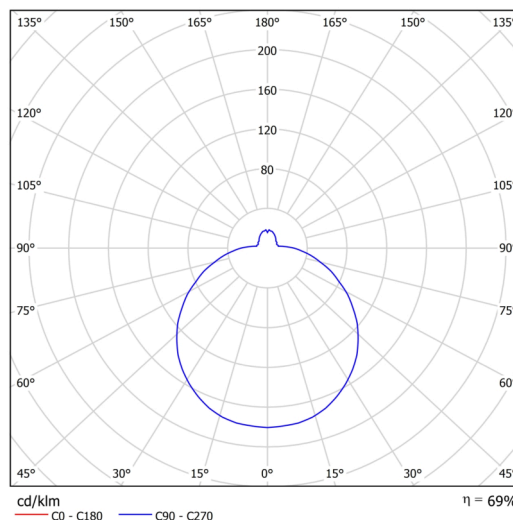

Leuchtend

Leuchtenlichtstrom	4830 lm
Lichtstrom der quelle	7430 lm
Leuchteneffizienz	100 lm/W
Temperature	3000 K
LED-Lebensdauer L80/B10	100000 Std.
CRI	Ra80
MacAdam	3
Fotobiologische Sicherheit der Leuchte	Risk group 0