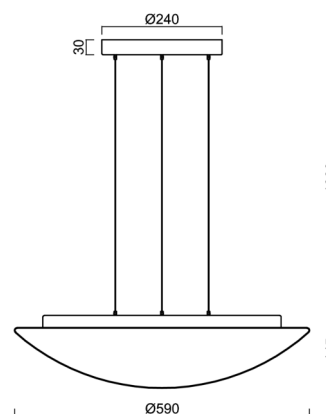

Technisch

Arten von leuchten	Dimmbar
Befestigungsart	Aufgehängt – SELV-Draht (kabellos)
Basismaterial	Stahl
Schattenmaterial	dreischichtiges Glas TRIPLEX OPAL
Grundfarbe	Schwarz Ral9005
Schattenfarbe	Weiß
Schatten halten	Faltsystem
Montageort	Decke
Breite	590 mm
Länge	590 mm
Höhe	140 mm
Durchmesser	ø 590 mm
Scharnierlänge	1000 mm
Montageloch	3xø5mm
Kabeldurchgang	2xø16mm
Energieklasse	D
Schlagfestigkeit	IK01
Betriebstemperatur	von -20°C bis +30°C

Elektrisch

Energieverbrauch	48 W
Schutz vor Eindringen	IP40
Steckdose	LED modul
Klemme	Schnappklemmenblock
Anzahl der Leuchte pro Spannungssicherung B10A	13 Stck
Anzahl der Leuchte pro Spannungssicherung B16A	22 Stck
Anzahl der Leuchte pro Spannungssicherung C10A	21 Stck
Anzahl der Leuchte pro Spannungssicherung C16A	36 Stck

Eulum-Daten für Berechnungsprogramme sind unter

Logistik

EAN	8591728069391
Gewicht NTTO	7.5 Kg
Gewicht BTTO	8.3 Kg
Anzahl kartons	2 Stck
Paketvolumen	0.094 m ³
Paket 1 breite	0.625 m
Paket 1 länge	0.625 m
Paket 1 höhe	0.15 m
Garantie*	60 Monate

*Die Garantie für die Batterien gilt für 12 Monate ab Kaufdatum.

Einbaumaße:

Zusätzliches Sortiment:

Lampenschirm

Produktcode	Name	Farbe	Beschreibung	Bild	Zeichnung
20050	084	Weiß		 A 3D perspective rendering of a white, oval-shaped lampshade. The object is centered in the 'Bild' column and has a soft shadow beneath it, suggesting it is resting on a surface. The rendering is smooth and realistic.	