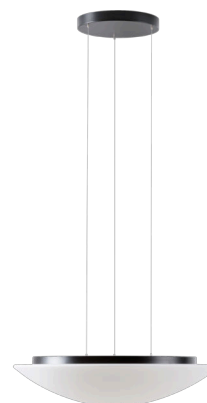

AURA LE9

LED-1L23E950ZLE98/084/L100 C DALI 3K##

WWW.OSMONT.CZ

AURA LE9

Produktcode: AUR67448

Art: LED-1L23E950ZLE98/084/L100 C DALI 3K##

Kurzbeschreibung der leuchte: Schwarze LED-Pendelleuchte DALI und Glasschirm TRIPLEX OPAL.

Technisch

Arten von leuchten	Dimmbar
Befestigungsart	Aufgehängt – SELV-Draht (kabellos)
Basismaterial	Stahl
Schattenmaterial	dreischichtiges Glas TRIPLEX OPAL
Grundfarbe	Schwarz Ral9005
Schattenfarbe	Weiß
Schatten halten	Faltsystem
Montageort	Decke
Breite	590 mm
Länge	590 mm
Höhe	140 mm
Durchmesser	ø 590 mm
Scharnierlänge	1000 mm
Montageloch	3xø5mm
Kabeldurchgang	2xø16mm
Energieklasse	D
Schlagfestigkeit	IK01
Betriebstemperatur	von -20°C bis +30°C

*Die Garantie für die Batterien gilt für 12 Monate ab Kaufdatum.

Einbaumaße:

Zusätzliches Sortiment:

Lampenschirm

Produktcode	Name	Farbe	Beschreibung	Bild	Zeichnung
20050	084	Weiß		 A 3D perspective rendering of a white, oval-shaped lampshade. The object is centered in the 'Bild' column and has a soft shadow beneath it, suggesting it is resting on a surface. The rendering is smooth and realistic.	