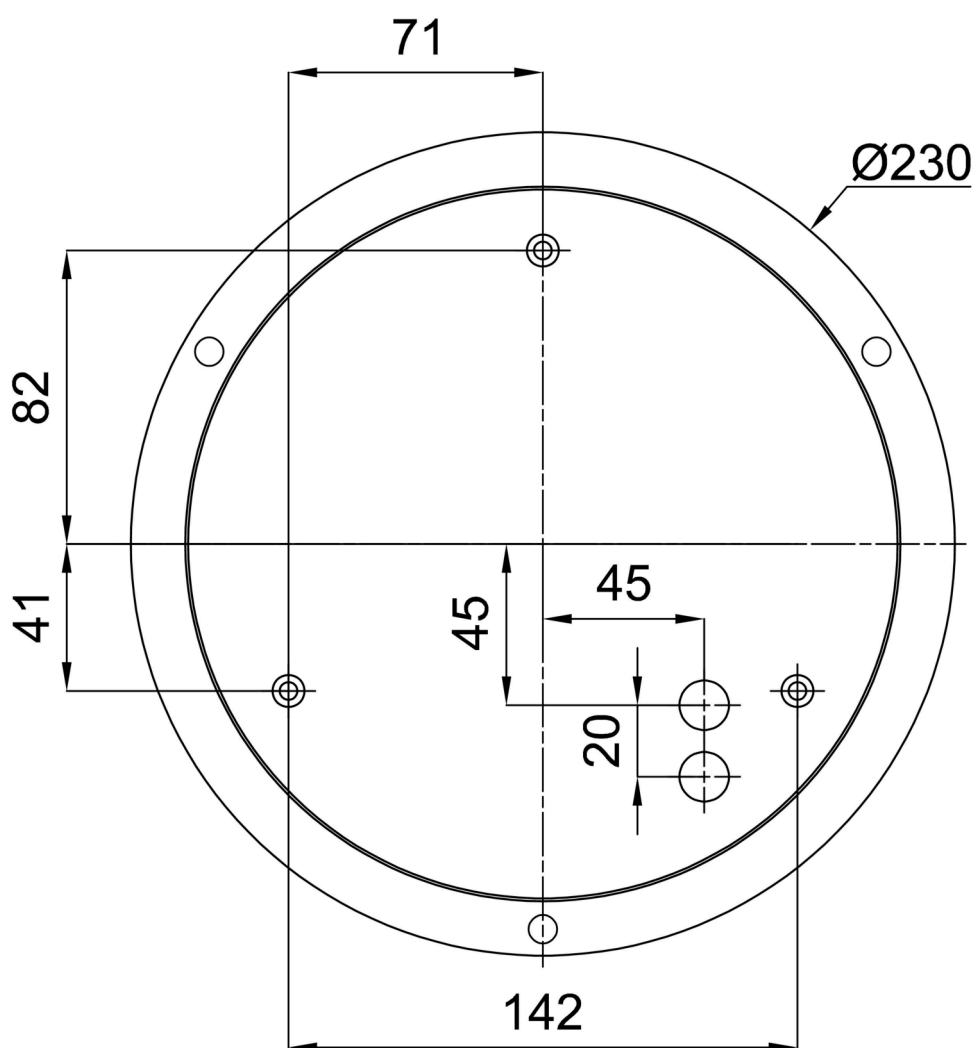

Technisch

Arten von leuchten	Dimmbar
Befestigungsart	Aufgehängt – SELV-Draht (kabellos)
Basismaterial	Stahl
Schattenmaterial	dreischichtiges Glas TRIPLEX OPAL
Grundfarbe	Schwarz Ral9005
Schattenfarbe	Weiß
Schatten halten	Faltsystem
Montageort	Decke
Breite	590 mm
Länge	590 mm
Höhe	140 mm
Durchmesser	ø 590 mm
Scharnierlänge	1000 mm
Montageloch	3xø5mm
Kabeldurchgang	2xø16mm
Energieklasse	D
Schlagfestigkeit	IK01
Betriebstemperatur	von -20°C bis +30°C

Elektrisch

Energieverbrauch	48 W
Schutz vor Eindringen	IP40
Steckdose	LED modul
Klemme	Schnappklemmenblock
Anzahl der Leuchte pro Spannungssicherung B10A	13 Stck
Anzahl der Leuchte pro Spannungssicherung B16A	22 Stck
Anzahl der Leuchte pro Spannungssicherung C10A	21 Stck
Anzahl der Leuchte pro Spannungssicherung C16A	36 Stck

Eulum-Daten für Berechnungsprogramme sind unter

Logistik

EAN	8591728069391
Gewicht NTTO	7.5 Kg
Gewicht BTTO	8.3 Kg
Anzahl kartons	2 Stck
Paketvolumen	0.094 m ³
Paket 1 breite	0.625 m
Paket 1 länge	0.625 m
Paket 1 höhe	0.15 m
Garantie*	60 Monate

*Die Garantie für die Batterien gilt für 12 Monate ab Kaufdatum.

Einbaumaße:

Zusätzliches Sortiment:

Lampenschirm

Produktcode	Name	Farbe	Beschreibung	Bild	Zeichnung
20050	084	Weiß		 A 3D perspective rendering of a white, oval-shaped lampshade. The object is centered in the 'Bild' column and has a soft shadow beneath it, suggesting it is resting on a surface. The rendering is smooth and realistic.	